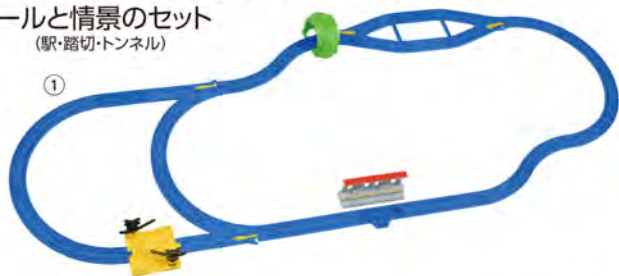

が楽しくなるレールセット!

※掲載されている商品の対象年齢は3才以上です。プラレールで遊ぶときは髪の毛をまきこまれないように気を付けてください。

NEW!

10のレイアウトがわかる!

2020年夏
発売予定

ベーシックレールセット

3,000円(税抜)
乾電池不要

このセットだけで10種類のレイアウトが組める
レールと情景のセット
(駅・踏切・トンネル)

駅に停車!

トンネルをくぐる!

踏切を通過!