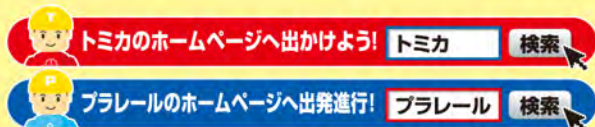

※予告なく、商品の仕様の一部、価格を変更する場合や、やむを得ず生産を中止する場合がありますのでご了承ください。※カタログに掲載されているタカラトミー商品の求めは玩具店、デパート、量販店、トミカ・プラレールショップなどにてお買い求めくださるようお願い申し上げます。(一部商品を除く)※価格は標準小売価格(税抜)で、2020年2月現在のものです。※写真の光や軌跡はイメージです。

株式会社 タカラトミー 〒124-8511 東京都葛飾区立石7-9-10

たのしい情報はインターネットで www.takaratomy.co.jp

WEBでご購入はこちら!

タカラトミーモール 検索 takaratomy.jp/

タカラトミー商品に関するお問合わせは、お客様相談室へ

[0570-041031](tel:0570-041031)

(営業時間: 土日祝日を除く平日10時~17時)