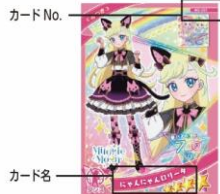

■訂正内容①

ひみつのアイプリミルフィーカード vol.2 (単品)

【誤】ミルフィーカード ボトムス (ノーマル7種・レア1種)

【正】ミルフィーカード ボトムス (ノーマル6種・レア1種)

■訂正内容②

ひみつのアイプリミルフィーカード vol.2 DP-BOX

【誤】コードが全て揃う8パック入り1BOX。

【正】8パック入り1BOX。

※カードの情報は、次のページの「カード一覧」を参考にご確認下さい。

参考) カード一覧

ミルフィーカード

アプリカード (表面)

アプリカード (裏面)

ミルフィーカード

コード名	にゃんにゃん ロリータ	シークレット	ウェルカムチェリー グリーン	ほんほんすずらん ブルー	ことりメルヘン スカイ	ローズプリンス シック	ハッピーチア フレッシュ	ゴシックマリン
コード イメージ								

カード No.	M2-001-1	M2-002-1	M2-003-1	M2-004-1	M2-005-1	M2-006-1	M2-007-1	M2-008-1
カード名	にゃんにゃん ロリータトップス	シークレット トップス	ウェルカムチェリー グリーンワンピ	ほんほんすずらん ブルートップス	ことりメルヘン スカイトップス	ローズプリンス シックトップス	ハッピーチア フレッシュトップス	ゴシックマリン トップス
トップス								