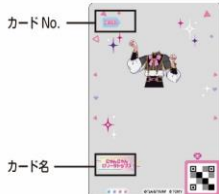

■訂正内容①

ひみつのアイプリミルフィーカード vol.2 (単品)

【誤】ミルフィーカード ボトムス (ノーマル7種・レア1種)

【正】ミルフィーカード ボトムス (ノーマル6種・レア1種)

■訂正内容②

ひみつのアイプリミルフィーカード vol.2 DP-BOX

【誤】コードが全て揃う8パック入り1BOX。

【正】8パック入り1BOX。

※1BOXでコードの全種類が揃うことを保証するものではありません。

■ご対応内容「ひみつのアイプリミルフィーカード vol.2 DP-BOX」をご購入のお客様

既にご購入されたお客様のうち、カードの交換をご希望のお客様は、以下の情報をお手元にご用意のうえ末尾記載のお問合せ先までご連絡いただきますようお願い申し上げます。

- ・購入店舗、購入日時、未開封のボックスを購入したことがわかるもの (購入明細、レシートなど)
- ・交換を希望しているカードの現物 (交換対応時に必要になります)
- ・コーディネートを揃える為に不足しているカードの「カード名」と「カードNo.」

※カードの情報は、次のページの「カード一覧」を参考にご確認下さい。

参考) カード一覧

ミルフィーカード

アプリカード (表面)

アプリカード (裏面)

ミルフィーカード

コード名	にゃんにゃん ロリータ	シークレット	ウェルカムチェリー グリーン	ほんほんすずらん ブルー	ことりメルヘン スカイ	ローズプリンス シック	ハッピーチア フレッシュ	ゴシックマリン
コード イメージ								

カード No.	M2-001-1	M2-002-1	M2-003-1	M2-004-1	M2-005-1	M2-006-1	M2-007-1	M2-008-1
カード名	にゃんにゃん ロリータトップス	シークレット トップス	ウェルカムチェリー グリーンワンピ	ほんほんすずらん ブルートップス	ことりメルヘン スカイトップス	ローズプリンス シックトップス	ハッピーチア フレッシュトップス	ゴシックマリン トップス
トップス								