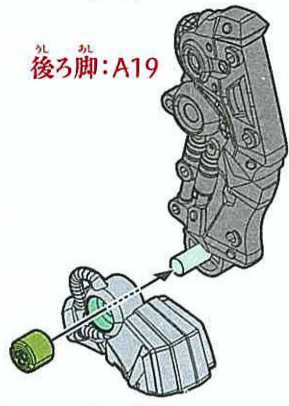

後ろ足:A20

19

後ろ脚:A19