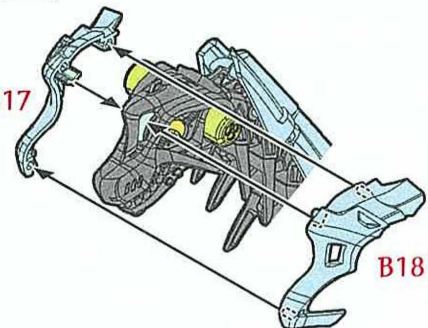

S2

S3

※左目(S3)には、前側に突起があります。

かたちチェック

40

B17

B18

かん ぜん けい たい ふく げん かん りょう
完全形態復元完了!!