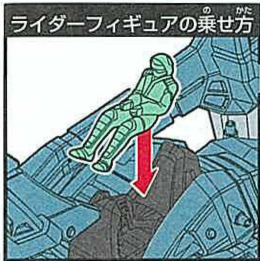

き どう
復元したゾイドを起動せよ!!

くび しょう げ
首が上下

くび しょう ぽ ぶ
首と尻尾を振りながら
歩行するぞ!

起動の仕方

ON!

起動骨(スイッチ)を
ONにして起動させよう!

ライダーフィギュアの乗せ方

ライダーフィギュアを乗せよう。