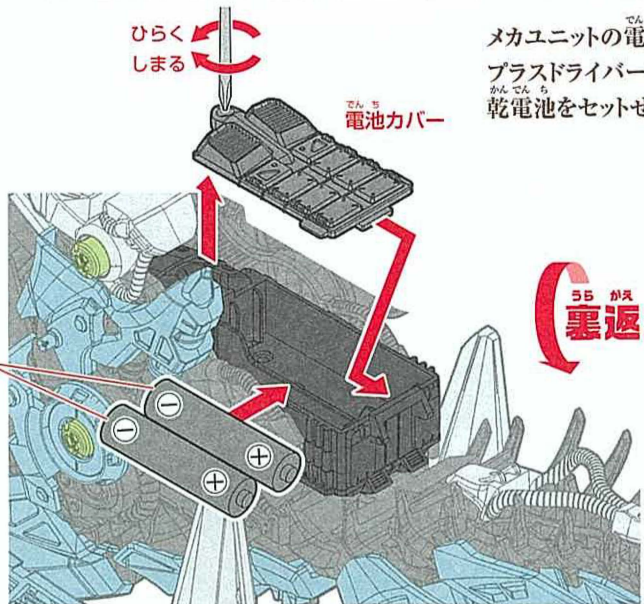

地面に向けて、大きく首を
振り下すぞ!

41

ひらく
しめる

電池カバー

メカユニットの電池カバーを
プラスドライバーで開いて、
乾電池をセットせよ!

さ返す

単3形乾電池2本
(別売り)
※向きに注意