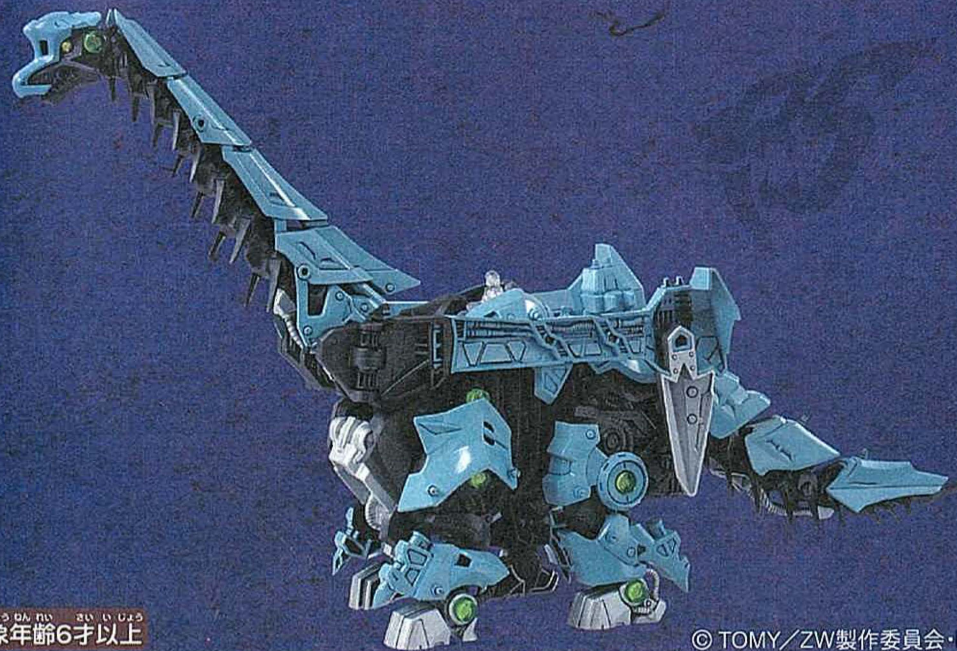

WILD CONTINENT

—ワイルド大陸—

これはゾイドの発掘地域を示した地図である。——カール・K・グスタフ

ZW08 グラキオサウルス

発掘地域：ワイルド大陸 密林地帯

雨が多く薄暗い、密林地帯の環境に適応したグラキオサウルスは、独特の機体色を持つに至った。

ZOIDS
ワイルドワイルド

復元の書

GRACHIOSAURUS

ZW08 グラキオサウルス〔ブラキオサウルス種〕

ZW08 グラキオサウルス 発掘見取り図

グラキオサウルスを発掘して復元せよ!!

S1 S1

Zキャップ

×14

S2 S3