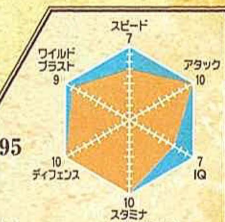

ZW08 グラキオサウルス〔ブラキオサウルス種〕

この度は、タカラトミー「ゾイド ZW08 グラキオサウルス」をお買い上げいただきまして、誠にありがとうございます。
ご使用前に、この復元の書をよくお読みください。また、読み終わった後は必ず保管しておいてください。

復元を始める前に

この書は未知の生命体「ZOIDS」の復元をする為の重要なものである。
必ず読んでから挑むこと。 ———— カール・K・グスタフ

1 入っているものを確認せよ。

Sバックを開けてチェックだ!

- ☐ アイパーツ×2
- ☐ Zキャップ×14 (予備×2)
- ☐ リンクパーツ×2
- ☐ ライダーフィギュア×1
- ☐ グラフィティーラベル×1
- ☐ 発掘バックA、B×各1
- ☐ メカユニット×1
- ☐ 復元の書(本書)×1

☒ チェックを入れてなくさないこと。

2 ゾイドは、「骨(ボーン)」「パーツ」「外装(アーマー)」パーツで構成されている。「復元の書(本書)」をしっかりと読み、これらを正しく組み立ててゾイドを復元するべし。

アイコンについて このマークがついている手順は特に注意して復元すること。

このマークがついている手順は反対側も同じように復元すること。

3 とがった骨パーツや外装パーツに気を付けて、ケガをしないように取り組むべし。

4 ZOIDS 生態図鑑

ZW08 GRACHIOSAURUS

グラキオサウルス〔ブラキオサウルス種〕

グラキオサウルスの生態について、ここに書き記す。実物は自らの手で復元し、確認してほしい。

骨格形態 BONE MODE

- **頭部** 硬質な頭を振り回して攻撃する。
- **起動骨** ゾイドに刺激を与える骨。
- **放熱フィン** 身体にたまった熱を放出する。
- **尻尾** バランス感覚に優れ、攻撃に使用することもある。
- **スピナスポーン** 下向きに鋭くとがった骨。攻撃にも使用する。
- **ハンマーボーン** 首をより大きなハンマーにするアーマー。

完全形態 ARMOR MODE

- **アウトリガー** 地面に打ち付け、身体を固定し、ハンマー攻撃を強化する。

全長：15.8 m 全高：10.4 m 体重：134.0 t 最大スピード：181km/h IQ：95

—大地の魁槌—

ハンマー状の首を叩きつける攻撃や物資の輸送を行う巨大ゾイド。発掘作業も得意とする。本能解放すると体の左右にあるハンマーボーンが前方に解放され首全体を巨大なハンマーに変える。あらゆるものを打ち砕く巨大なハンマーの攻撃は、地面をも粉砕するパワーをもっている。生息地は密林地帯のみと言われ、2~3体で行動していることが多い。