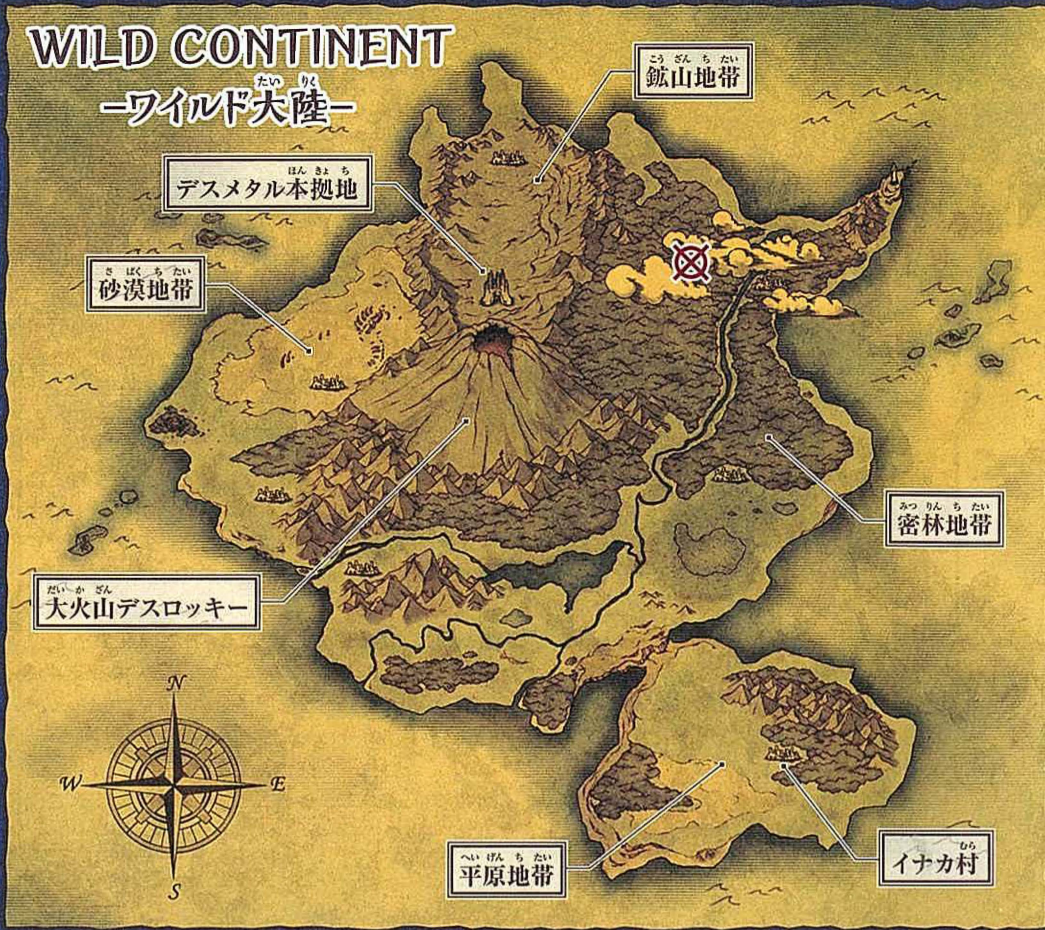

WILD CONTINENT

—ワイルド大陸—

これはゾイドの発掘地域を示した地図である。——カール・K・グスタフ

ZW08 グラキオサウルス

発掘地域：ワイルド大陸 密林地帯

雨が多く薄暗い、密林地帯の環境に適応したグラキオサウルスは、独特の機体色を持つに至った。

ZOIDS
ワイルドワイルド

復元の書