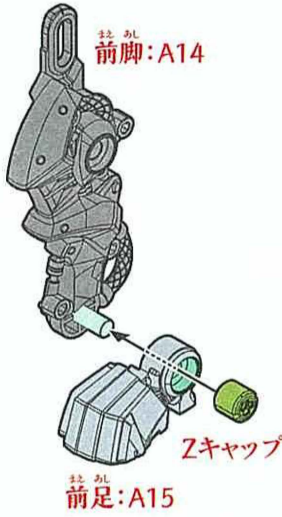

Zキャップ

前足:A15

かたちチェック

後ろ脚:A16