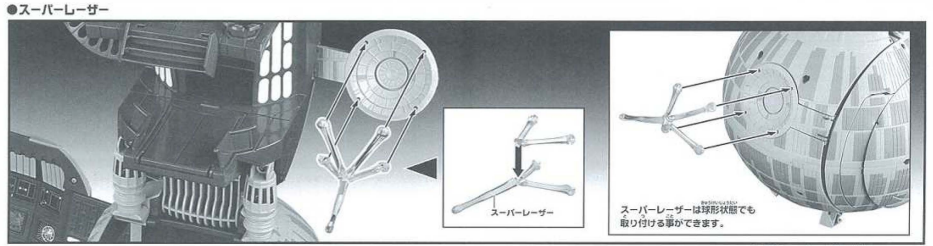

球形状態から基地状態への変形
 ●メタコロノミカスター・ウォーズは入っています。●写真やイラストはイメージです。実際の製品とは多少異なる場合があります。

パーツの取り付け

株式会社タカラトミー
 0570-041031
 http://www.takara-tomy.com

対象年齢 15歳以上
 小学生未満のお子様には
 与えないでください。

© Disney
 starwars-jp.com
 © & TM Lucasfilm Ltd.
 本商品は、ワルト・ディズニー・スタジオ・ジャパン株式会社より
 特別ライセンスのもとで製造されています。