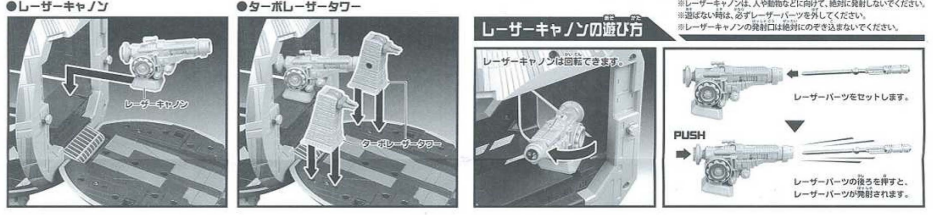

パーツの取り付け

株式会社タカラトミー
0570-041031
http://www.takara-tomy.com

対象年齢 15歳以上
小学生未満のお子様には
与えないでください。

© Disney
starwars-jp.com
© & TM Lucasfilm Ltd.
本商品は、ワルト・ディズニー・スタジオ・ジャパン株式会社より
特別ライセンスのもとで製造されています。