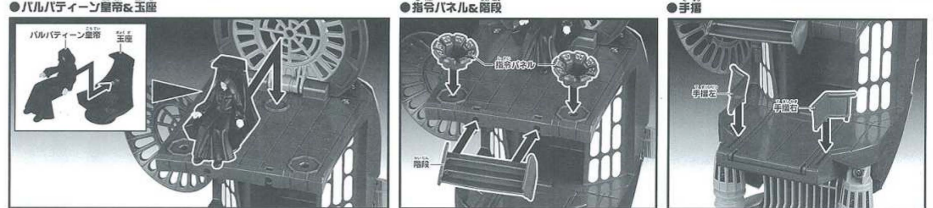

パーツの取り付け

株式会社タカラトミー
0570-041031
http://www.takara-tomy.com

対象年齢 15歳以上
小学生未満のお子様には
与えないでください。

© Disney
starwars-jp.com
© & TM Lucasfilm Ltd.
本商品は、ワルト・ディズニー・スタジオ・ジャパン株式会社より
特別ライセンスのもとで製造されています。