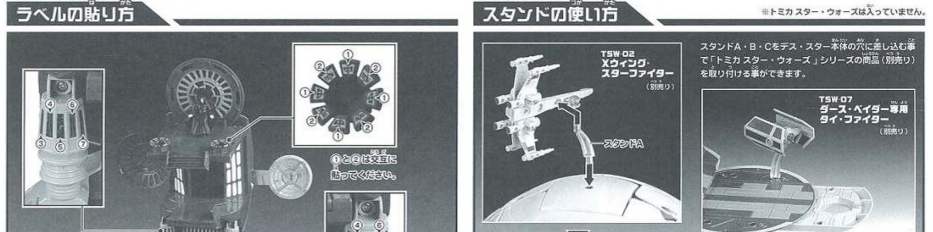

警告 (けいこ)
 ●この商品は対象年齢15歳以上です。小さなお子様には絶対に与えないでください。
 ●小さな部品がありますので、誤って飲み込む等の危険がありますので、小さなお子様には絶対に与えないでください。
 ●鋭い部分があります。取り扱いには十分注意してください。
 ●付属の武器で入をつつく、たたく等の乱暴な遊びをしないでください。
 ●レーザーキャノン、入や動物などに当たって、絶対に照射しないでください。
 ●目や肌を照らすと皮膚を傷つけたりする恐れがあります。
 ●付属の部品には鉛を含まないでください。鉛が含まれる場合があります。
 ●説明やケガなどの危険があります。
 ●取り付けが正しくないと、本体は壊れる恐れがあります。
 ●プラスチックを削る際、目を傷ついたりしないように、必ず保護メガネを装着してください。
 ●本製品の修理は、必ず取扱説明書をお読みください。

球形状態から基地状態への変形
 ●メタコロノミカスター・ウォーズは入っています。●写真やイラストはイメージです。実際の製品とは多少異なる場合があります。

パーツの取り付け

株式会社タカラトミー
 0570-041031
 http://www.takara-tomy.com

対象年齢 15歳以上
 小学生未満のお子様には
 与えないでください。

© Disney
 starwars-jp.com
 © & TM Lucasfilm Ltd.
 本商品は、ワルト・ディズニー・スタジオ・ジャパン株式会社より
 特別ライセンスのもとで製造されています。