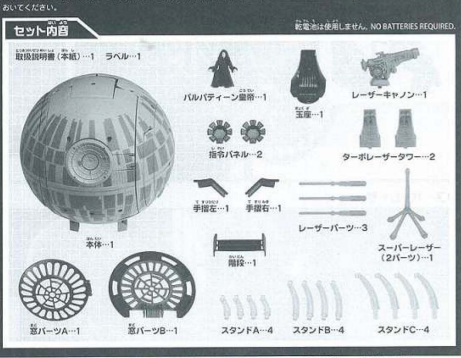

警告 (けいこ)
 ●この商品は対象年齢15歳以上です。小さなお子様には絶対に与えないでください。
 ●小さな部品がありますので、誤って飲み込む等の危険がありますので、小さなお子様には絶対に与えないでください。
 ●鋭い部分があります。取り扱いには十分注意してください。
 ●付属の武器で入をつつく、たたく等の乱暴な遊びをしないでください。
 ●レーザーキャノン、入や動物などに当たって、絶対に照射しないでください。
 ●目や肌を照らすと皮膚を傷つけたりする恐れがあります。
 ●付属の部品には鉛を含まないでください。鉛が含まれる場合があります。
 ●説明やケガなどの危険があります。
 ●取り付けが正しくないと、本体は壊れる恐れがあります。
 ●プラスチックを削る際、目を傷ついたりしないように、必ず保護メガネを装着してください。
 ●本製品の修理は、必ず取扱説明書をお読みください。

球形状態から基地状態への変形
 ●メタコロノミカスター・ウォーズは入っています。●写真やイラストはイメージです。実際の製品とは多少異なる場合があります。

パーツの取り付け

株式会社タカラトミー
 0570-041031
 http://www.takara-tomy.com

対象年齢 15歳以上
 小学生未満のお子様には
 与えないでください。

© Disney
 starwars-jp.com
 © & TM Lucasfilm Ltd.
 本商品は、ワルト・ディズニー・スタジオ・ジャパン株式会社より
 特別ライセンスのもとで製造されています。