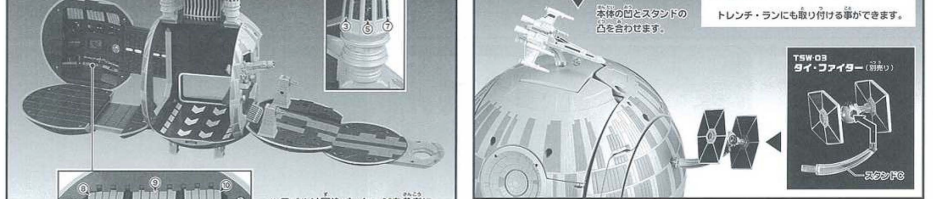

球形状態から基地状態への変形
 ●メタコロノミカスター・ウォーズは入っています。●写真やイラストはイメージです。実際の製品とは多少異なる場合があります。

パーツの取り付け

株式会社タカラトミー
 0570-041031
 http://www.takara-tomy.com

対象年齢 15歳以上
 小学生未満のお子様には
 与えないでください。

© Disney
 starwars-jp.com
 © & TM Lucasfilm Ltd.
 本商品は、ワルト・ディズニー・スタジオ・ジャパン株式会社より
 特別ライセンスのもとで製造されています。