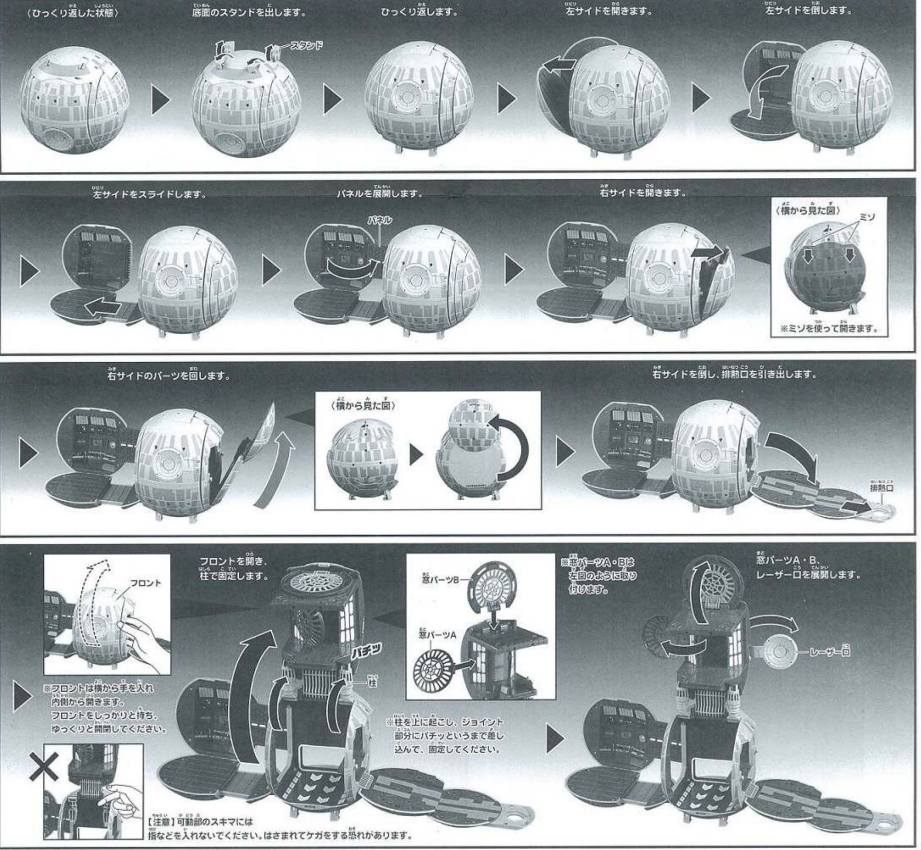

警告 (けいこ)
 ●この商品は対象年齢15歳以上です。小さなお子様には絶対に与えないでください。
 ●小さな部品がありますので、誤って飲み込む等の危険がありますので、小さなお子様には絶対に与えないでください。
 ●鋭い部分があります。取り扱いには十分注意してください。
 ●付属の武器で入をつつく、たたく等の乱暴な遊びをしないでください。
 ●レーザーキャノン、入や動物などに当たって、絶対に照射しないでください。
 ●目や肌を照らすと皮膚を傷つけたりする恐れがあります。
 ●付属の部品には鉛を含まないでください。鉛が含まれる場合があります。
 ●説明やケガなどの危険があります。
 ●取り付けが正しくないと、本体は壊れる恐れがあります。
 ●プラスチックを削る際、目を傷ついたりしないように、必ず保護メガネを装着してください。
 ●本製品の修理は、必ず取扱説明書をお読みください。

注意 (ちゅうい)
 ●この商品は対象年齢15歳以上です。小さなお子様には絶対に与えないでください。
 ●小さな部品がありますので、誤って飲み込む等の危険がありますので、小さなお子様には絶対に与えないでください。
 ●鋭い部分があります。取り扱いには十分注意してください。
 ●付属の武器で入をつつく、たたく等の乱暴な遊びをしないでください。
 ●レーザーキャノン、入や動物などに当たって、絶対に照射しないでください。
 ●目や肌を照らすと皮膚を傷つけたりする恐れがあります。
 ●付属の部品には鉛を含まないでください。鉛が含まれる場合があります。
 ●説明やケガなどの危険があります。
 ●取り付けが正しくないと、本体は壊れる恐れがあります。
 ●プラスチックを削る際、目を傷ついたりしないように、必ず保護メガネを装着してください。
 ●本製品の修理は、必ず取扱説明書をお読みください。

球形状態から基地状態への変形
 ●メタコロノミカスター・ウォーズは入っています。●写真やイラストはイメージです。実際の製品とは多少異なる場合があります。

パーツの取り付け

株式会社タカラトミー
 0570-041031
 http://www.takara-tomy.com

対象年齢 15歳以上
 小学生未満のお子様には
 与えないでください。

© Disney
 starwars-jp.com
 © & TM Lucasfilm Ltd.
 本商品は、ワルト・ディズニー・スタジオ・ジャパン株式会社より
 特別ライセンスのもとで製造されています。