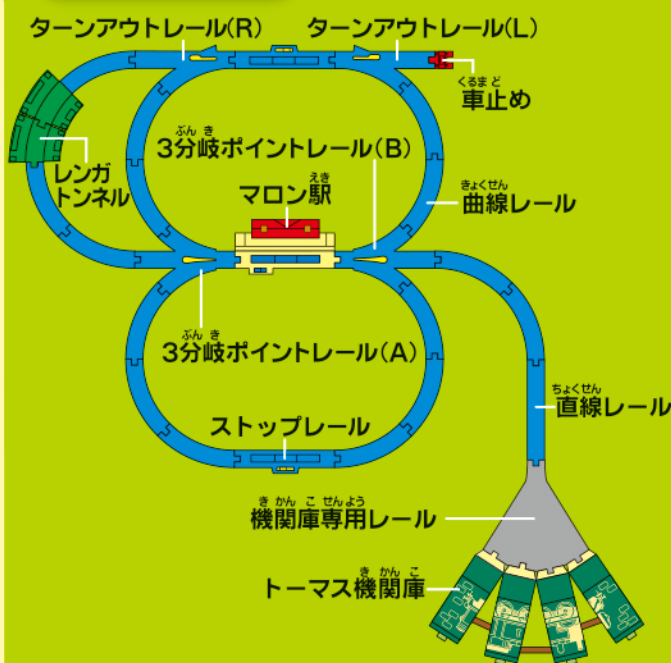

きかんしゃトーマスベーシックセット(別売)といっしょに遊ぼう!

レイアウトサイズ:約 (W)1,330mm×(D)1,275mm×(H)100mm

シールの貼り付け位置

写真を参考に、たためるトーマス機関庫にシールを貼ってください。