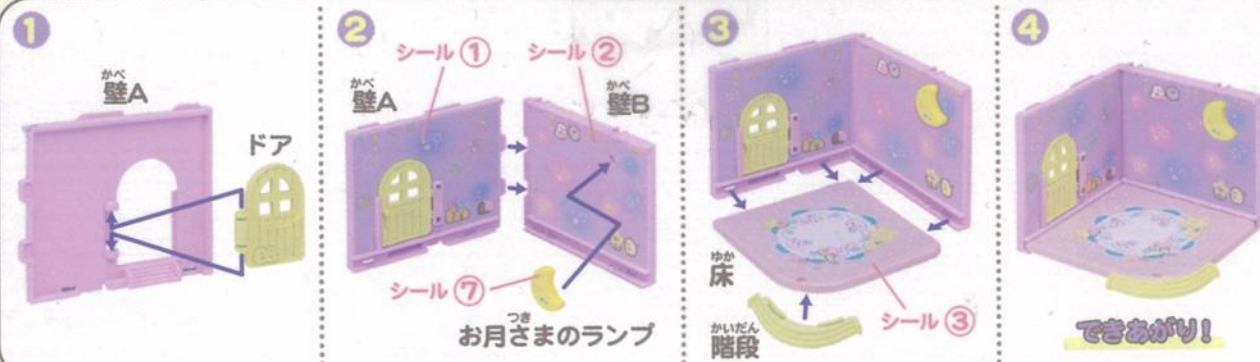

セット内容

3階建てのすみっこハウス (別売り)

「すみっこハウス」の屋上テラスがそのまま屋根になるよ!

いっしょにあそぶととっても楽しい!

「おへやにようこそ」の2階の床やドアを付け替えてあそぶことができるよ!

家具を入れ替えて模様替え♪

※写真にはセット内容に含まれていないものも使用しています。

商品情報は [タカラトミー すみっこぐらし](#)

●パッケージの写真と商品は一部異なる場合があります。

組み立てかた・シールのはりかた

●組み立てる前にシールをはってください。●シールをはったら矢印の方向へ差し込んで組み立ててください。

●専用シールの番号と各パーツの番号を合わせて写真を参考にシールをはってね!

タカラトミーでは「子どもたちに安全で楽しいおもちゃと夢を」を第一に考えております。そのため、常に製品に対し研究、改良を行っており、お買い上げ時期によって同一製品の中にも多少異なるものや、パッケージの写真やイラストなどと異なる場合がございますがご了承ください。製品につきましては、万全の注意をはらって製造に当たっておりますが、万一お気付きの点がございましたら下記までご連絡ください。