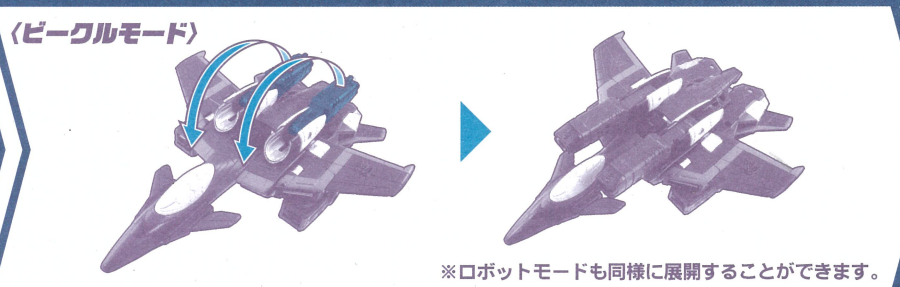

ロボットモードへの変形の仕方

〈ビークルモード〉

※パッケージから出した後、図を参考に各部を調節して、ビークルモードの完成です。

ロボットモード完成

図を参考に各部を調節して、ロボットモードの完成です。

ビークルモードに戻す場合は番号を逆に戻ってください。

ナル光線キャノンの展開

エフェクトパーツの取り付け方

武器の持たせ方、取り付け方

武器をロボットモードの手に持たせることができます。武器をビークルモードの主翼の下に取り付けることができます。