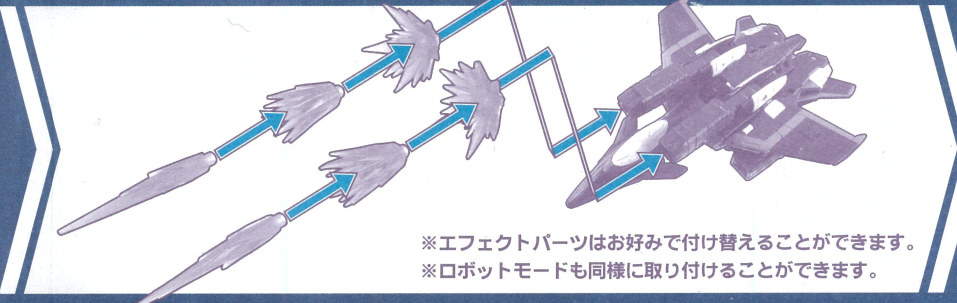

ロボットモードへの変形の仕方

〈ビークルモード〉

※パッケージから出した後、図を参考に各部を調節して、ビークルモードの完成です。

ロボットモード完成

図を参考に各部を調節して、ロボットモードの完成です。

ビークルモードに戻す場合は番号を逆に戻ってください。

ナル光線キャノンの展開

エフェクトパーツの取り付け方

武器の持たせ方、取り付け方

武器をロボットモードの手に持たせることができます。武器をビークルモードの主翼の下に取り付けることができます。