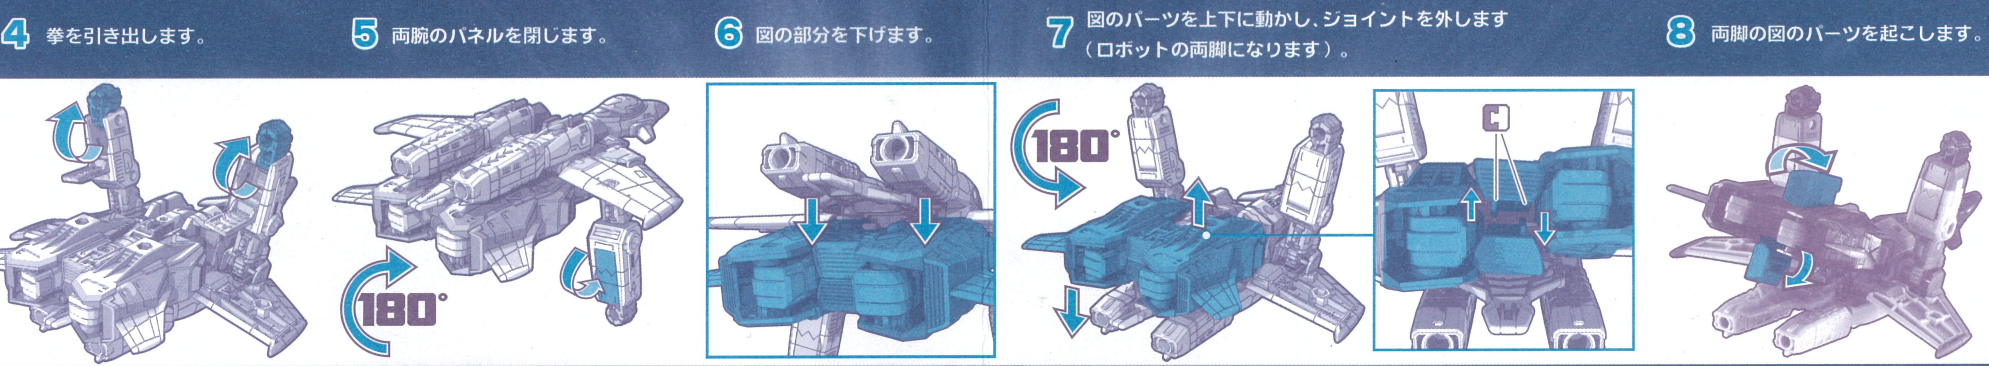

TAKARA TOMY

セット内容
●スタースクリーム スーパーモード本体×1
●ウイングブレード×1
●スターセイバー×1
●エフェクトパーツ×6
●取扱説明書(本書)×1

たいしょうねんれい さいいじょう
対象年齢15才以上

株式会社 タカラトミー
〒124-8511 東京都葛飾区立石 7-9-10

タカラトミーでは子どもたちに安全で楽しいおもちゃと夢を第一に考えております。そのため、常に製品に対し研究、改良を行っており、お買い上げ時期によって同一製品の中にも多少異なるものや、パッケージの写真やイラストなどと異なる場合がございますがご了承ください。製品につきましては、万全の注意を払って製造に当たっておりますが、万一お気付きの点がございましたら下記までご連絡ください。
タカラトミーグループ お客様相談室 おかけ間違いのないようご注意ください

0570-041031
電話受付時間 10~17時 月曜日~金曜日(土日・祝日を除く)
タカラトミーサポート 検索 本製品のお客様サポートは日本国内でのご購入かつ日本国内からのお問い合わせに限りです。
(Customer service is only available in case this product purchased in Japan and inquired from Japan domestic.)

●たのしいタカラトミーの情報はインターネットで www.takaratomy.co.jp

取扱説明書

※ご使用前に、注意事項や遊び方をよくお読みください。
※なお、「取扱説明書(本書)」は、読んだ後も大切に保管してください。
※写真及びイラストは、商品と異なる場合があります。

- 1 このマークの部分はジョイントが固い場合があります。可動する方向に注意してください。
- 2 このマークの部分のジョイントは固定と取り外しに注意してください。
- 3 このマークの部分はヒンジが二重になっています。注意してください。

ロボットモードへの変形の仕方

〈ビークルモード〉

※パッケージから出した後、図を参考に各部を調節して、ビークルモードの完成です。