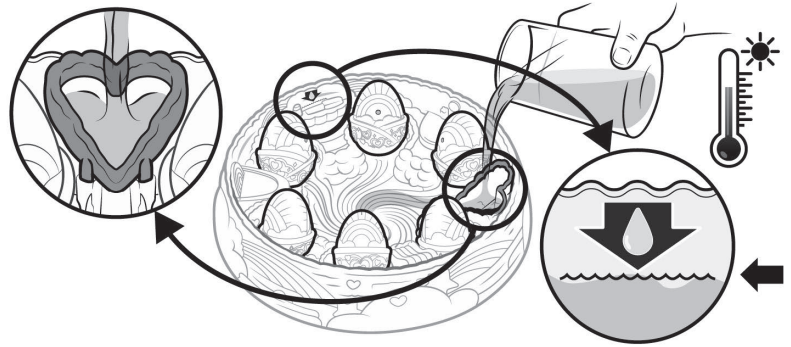

魔法の羽

x1

コレクションシート

x1

取り扱い説明書

x1

プール

x1

小物

x1

x1

x1

x1

x1

1

魔法の羽をタマゴから外してね

2

ハートの注ぎ口からゆっくりと内側の線までぬるま湯を入れよう!

※お水でも遊べます。

3

ウーモが誕生!

※タマゴの殻はすぐに捨ててください。

4

プールのお水はすぐに捨ててね