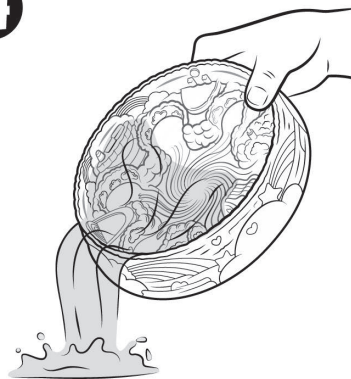

小物

x1

x1

x1

x1

x1

1

魔法の羽をタマゴから外してね

2

ハートの注ぎ口からゆっくりと内側の線までぬるま湯を入れよう!

※お水でも遊べます。

3

ウーモが誕生!

※タマゴの殻はすぐに捨ててください。

4

プールのお水はすぐに捨ててね