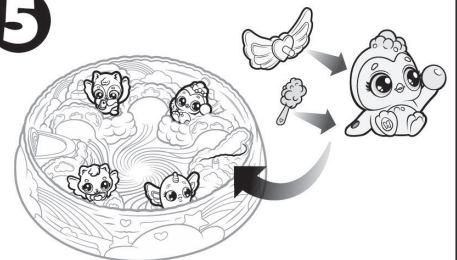

プールのお水はすぐに捨ててね

5

ウーモの背中に魔法の羽を付けて、
小物を付けて遊ぼう!

※小物を付ける場所はキャラクターによって異なります。