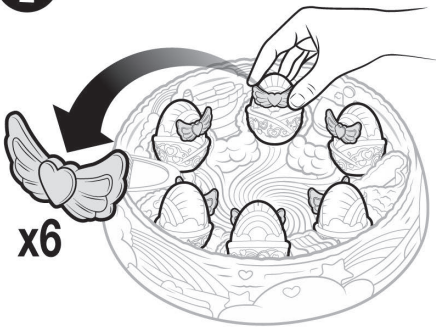

魔法の羽

x1

コレクションシート

x1

取り扱い説明書

x1

プール

x1

小物

x1

x1

x1

x1

x1

1

魔法の羽をタマゴから外してね

2

ハートの注ぎ口からゆっくりと内側の線までぬるま湯を入れよう!

※お水でも遊べます。

3

ウーモが誕生!

※タマゴの殻はすぐに捨ててください。

4

プールのお水はすぐに捨ててね