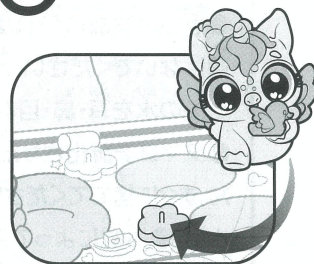

エッグパックのお水はすぐに捨ててね

8

エッグパックにウーモをかざれるよ!