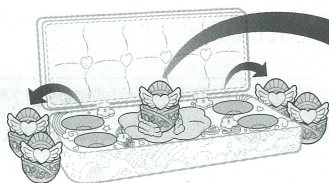

【使用上のお願い】

- 水がこぼれた場合には、こぼれた水をよく拭き取ってから遊んでください。○乾燥が不十分だとカビの原因になりますので乾燥後に保管してください。
- 包装材は開封後すぐに捨ててください。

タマゴは入浴剤ではありません。浴槽には入れないでください。必ず本製品に入っているエッグパックで遊んでください。

※汚れてもかまわない場所と服装で遊んでください。

※タマゴを孵化させた後の水はすぐに捨ててください。

※タマゴを孵化させた後の水が肌や衣類、家具、床、壁などにつかないように注意してください。ついてしまった場合はすぐに洗ってください。

※タマゴを孵化させた後の水を洗面台に流した後は洗面台を洗って色を落としてください。

セット内容

1

タマゴをエッグパックから出してね

2

魔法の羽をタマゴから外してね

3

エッグパックの内側の線までぬるま湯を入れよう!
※お水でも遊べます。

4

タマゴをエッグパックに入れよう!

5

ウーモが誕生!

※タマゴの殻はすぐに捨ててください。

6

ウーモの背中に魔法の羽を付けて、小物を付けて遊ぼう!