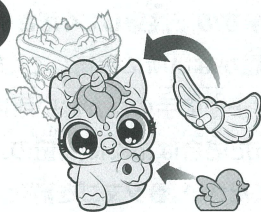

※タマゴを孵化させた後の水が肌や衣類、家具、床、壁などにつかないように注意してください。ついてしまった場合はすぐに洗ってください。

※タマゴを孵化させた後の水を洗面台に流した後は洗面台を洗って色を落としてください。

セット内容

1

タマゴをエッグパックから出してね

2

魔法の羽をタマゴから外してね

3

エッグパックの内側の線までぬるま湯を入れよう!
※お水でも遊べます。

4

タマゴをエッグパックに入れよう!

5

ウーモが誕生!

※タマゴの殻はすぐに捨ててください。

6

ウーモの背中に魔法の羽を付けて、小物を付けて遊ぼう!

※小物を付ける場所はキャラクターによって異なります。

7

エッグパックのお水はすぐに捨ててね

8

エッグパックにウーモをかざれるよ!

株式会社 タカラトミー

〒124-8511 東京都葛飾区立石 7-9-10

タカラトミーでは「子どもたちに安全で楽しいおもちゃと夢を」を第一に考えております。そのため、常に製品に対し研究、改良を行っており、お買い上げ時期によって同一製品の中にも多少異なるものや、パッケージの写真やイラストなどと異なる場合がございますがご了承ください。製品につきましては、万全の注意をはらって製造に当たっておりますが、万一お気付きの点がございましたら下記までご連絡ください。