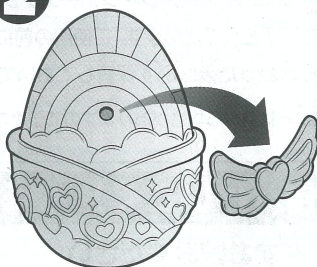

※タマゴを孵化させた後の水が肌や衣類、家具、床、壁などにつかないように注意してください。ついてしまった場合はすぐに洗ってください。

※タマゴを孵化させた後の水を洗面台に流した後は洗面台を洗って色を落としてください。

セット内容

1

タマゴをエッグパックから出してね

2

魔法の羽をタマゴから外してね

3

エッグパックの内側の線までぬるま湯を入れよう!
※お水でも遊べます。

4

タマゴをエッグパックに入れよう!

5

ウーモが誕生!

※タマゴの殻はすぐに捨ててください。

6

ウーモの背中に魔法の羽を付けて、小物を付けて遊ぼう!