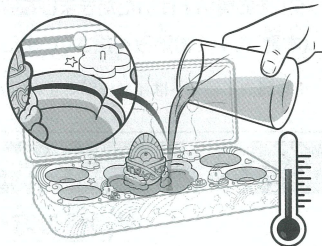

注意 (ちゅうい)

●タマゴの殻の割れ目、欠片の先端が尖っている箇所がありますので注意してください。●保護者のもとで遊ばせてください。●思わぬ事故の恐れがありますので、3才未満のお子様の手が届かない所に保管してください。また、3才未満のお子様と一緒に遊ばないでください。遊んだ後の製品や完成品は、3才未満のお子様の手が届かない所に保管してください。●タマゴを孵化させた後の水を耳・鼻・目などに入れないでください。万一、目に入った場合は、すぐに大量の水で洗い流し、医師に相談してください。●タマゴを孵化させた後の水を触った手で、目をこすらないでください。●タマゴを孵化させた後の水は、遊びには使用できません。すぐに捨ててください。●手や指にキズがある場合は遊ばないでください。●遊んだ後は、必ず石けんなどで手をよく洗ってください。●体質によって手荒れなどが生じる場合があります。皮膚に異常を感じたときは使用を中止し医師に相談してください。●製品や付属品は、使用目的以外のことには使用しないでください。●水を使って遊ぶときは保護者のもとで遊ばせてください。●ウーモが生まれた後のタマゴの殻はすぐに捨ててください。

【使用上のお願い】

- 水がこぼれた場合には、こぼれた水をよく拭き取ってから遊んでください。○乾燥が不十分だとカビの原因になりますので乾燥後に保管してください。
- 包装材は開封後すぐに捨ててください。

タマゴは入浴剤ではありません。浴槽には入れないでください。必ず本製品に入っているエッグパックで遊んでください。

※汚れてもかまわない場所と服装で遊んでください。

※タマゴを孵化させた後の水はすぐに捨ててください。

※タマゴを孵化させた後の水が肌や衣類、家具、床、壁などにつかないように注意してください。ついてしまった場合はすぐに洗ってください。

※タマゴを孵化させた後の水を洗面台に流した後は洗面台を洗って色を落としてください。

セット内容

1

タマゴをエッグパックから出してね

2

魔法の羽をタマゴから外してね

3

エッグパックの内側の線までぬるま湯を入れよう!
※お水でも遊べます。

4

タマゴをエッグパックに入れよう!

5

ウーモが誕生!

※タマゴの殻はすぐに捨ててください。

6

ウーモの背中に魔法の羽を付けて、小物を付けて遊ぼう!