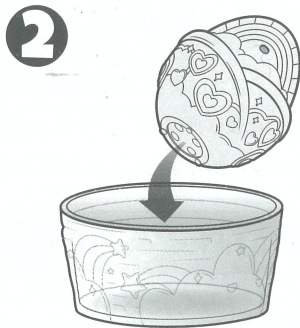

セット内容

※内容物はキャラクターによって異なります

x1

タマゴ

x1

魔法の羽

x1

小物

x1

取り扱い説明書

x1

プール

x1

ウーモミニ

x1

コレクションシート

魔法の羽をタマゴから外してね

タマゴをプールに入れて

プールの内側の線までぬるま湯を入れよう!
※お水でも遊べます。

カラフルなお水でサプライズ!

ウーモが誕生!

※タマゴの殻や孵化させた後の水はすぐに捨ててください。

ウーモの背中に魔法の羽を付けてね

小物を付けて遊ぼう!