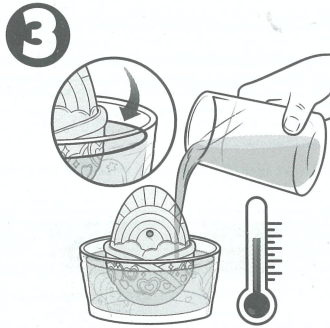

【使用上のお願】

- 水がこぼれた場合には、こぼれた水をよく拭き取ってから遊んでください。○乾燥が不十分だとカビの原因になりますので乾燥後に保管してください。
- 包装材は開封後すぐに捨ててください。

タマゴは入浴剤ではありません。浴槽には入れないでください。必ず本製品に入っているプールで遊んでください。

- ※汚れてもかまわない場所と服装で遊んでください。
- ※タマゴを孵化させた後の水はすぐに捨ててください。
- ※タマゴを孵化させた後の水が肌や衣類、家具、床、壁などにつかないように注意してください。ついてしまった場合はすぐに洗ってください。
- ※タマゴを孵化させた後の水を洗面台に流した後は洗面台を洗って色を落としてください。

セット内容

※内容物はキャラクターによって異なります

x1

タマゴ

x1

魔法の羽

x1

小物

魔法の羽をタマゴから外してね

タマゴをプールに入れて

プールの内側の線までぬるま湯を入れよう!
※お水でも遊べます。

カラフルなお水でサプライズ!

ウーモが誕生!

※タマゴの殻や孵化させた後の水はすぐに捨ててください。

ウーモの背中に魔法の羽を付けてね

小物を付けて遊ぼう!