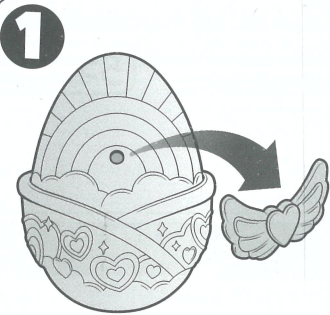

セット内容

※内容物はキャラクターによって異なります

x1

タマゴ

x1

魔法の羽

x1

小物

魔法の羽をタマゴから外してね

タマゴをプールに入れて

プールの内側の線までぬるま湯を入れよう!
※お水でも遊べます。

カラフルなお水でサプライズ!

ウーモが誕生!

※タマゴの殻や孵化させた後の水はすぐに捨ててください。

ウーモの背中に魔法の羽を付けてね

小物を付けて遊ぼう!