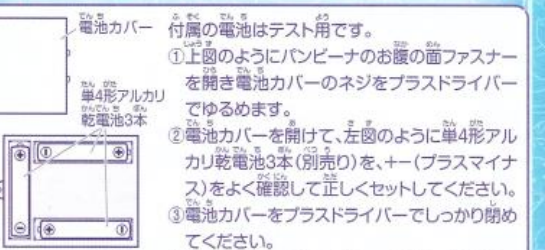

電池の入れ方

※電池はアルカリ乾電池をご使用ください。※電池交換は保護者の方が行ってください。※うまく作動しない時は電池が少なくなっている可能性があります。その際は電池交換を行ってください。※電池の飛び出しを考慮し、電池カバーをネジ留めています。※遊んだ後は必ず電池を抜いてください。

16 スイッチをONにスライドした後、電源をOFFにします

電源オフ
遊び終わったら電源をオフにしてください

お世話モード
ぎゅっとすると鳴くよ

リプレイモード
再度冷蔵庫で遊ぶ時に合わせてね

17 パンビーナを冷蔵庫に戻します

18 ダイヤルが0になっているか確認してください。反時計回りにダイヤルを回して0に合わせてください

19 冷蔵庫の棚板をカチッと
いうところまで持ち上げます
その際に指などを挟まない
ように気を付けてください

20 1度使用した
パンビーナの素は
捨ててください

21 トッピングパーツを
使って⑩の冷やすに
戻ってね

再度遊ぶ時は…

とあつかせつめいしよ
取り扱い説明書

保護者の方と一緒に読んでください。

この度は、タカラトミー「ふるふわWOW!パンビーナ」をお買い上げいただきまして、誠にありがとうございます。ご使用前に、この取り扱い説明書をよくお読みください。また、読み終わった後は、必ず保管してください。

単4形テスト用電池3本内蔵 WITH 3 ("AAA" SIZE) TEST BATTERIES
単4形アルカリ乾電池3本使用(電池は別売です。)
*ご購入後、交換してください。