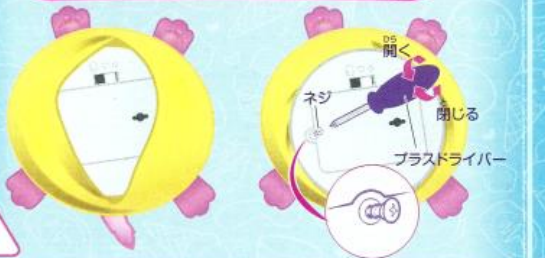

電池の入れ方

※電池はアルカリ乾電池をご使用ください。※電池交換は保護者の方が行ってください。※うまく作動しない時は電池が少なくなっている可能性があります。その際は電池交換を行ってください。※電池の飛び出しを考慮し、電池カバーをネジ留めています。※遊んだ後は必ず電池を抜いてください。

16 スイッチをONにスライドした後、電源をOFFにします

電源オフ
遊び終わったら電源をオフにしてください

お世話モード
ぎゅっとすると鳴くよ

リプレイモード
再度冷蔵庫で遊ぶ時に合わせてね

17 パンビーナを冷蔵庫に戻します

18 ダイヤルが0になっているか確認してください。反時計回りにダイヤルを回して0に合わせてください

19 冷蔵庫の棚板をカチッと
いうところまで持ち上げます
その際に指などを挟まない
ように気を付けてください

20 1度使用した
パンビーナの素は
捨ててください

21 トッピングパーツを
使って⑩の冷やすに
戻ってね

再度遊ぶ時は…

とあつかせつめいしよ
取り扱い説明書

保護者の方と一緒に読んでください。

この度は、タカラトミー「ふるふわWOW!パンビーナ」をお買い上げいただきまして、誠にありがとうございます。ご使用前に、この取り扱い説明書をよくお読みください。また、読み終わった後は、必ず保管してください。

単4形テスト用電池3本内蔵 WITH 3 ("AAA" SIZE) TEST BATTERIES
単4形アルカリ乾電池3本使用(電池は別売です。)
*ご購入後、交換してください。

対象年齢 6才以上

TAKARA TOMY

TAKARA TOMY

このマークがある遊びは、保護者の元で遊ぶこと

セット内容・開封の仕方

バンビーナの素①(粉) バンビーナの素②(クリーム)

トッピングパーツ (3つのうちの1つが入っています)

※以下は商品に含まれません
水とボウルをご用意ください。