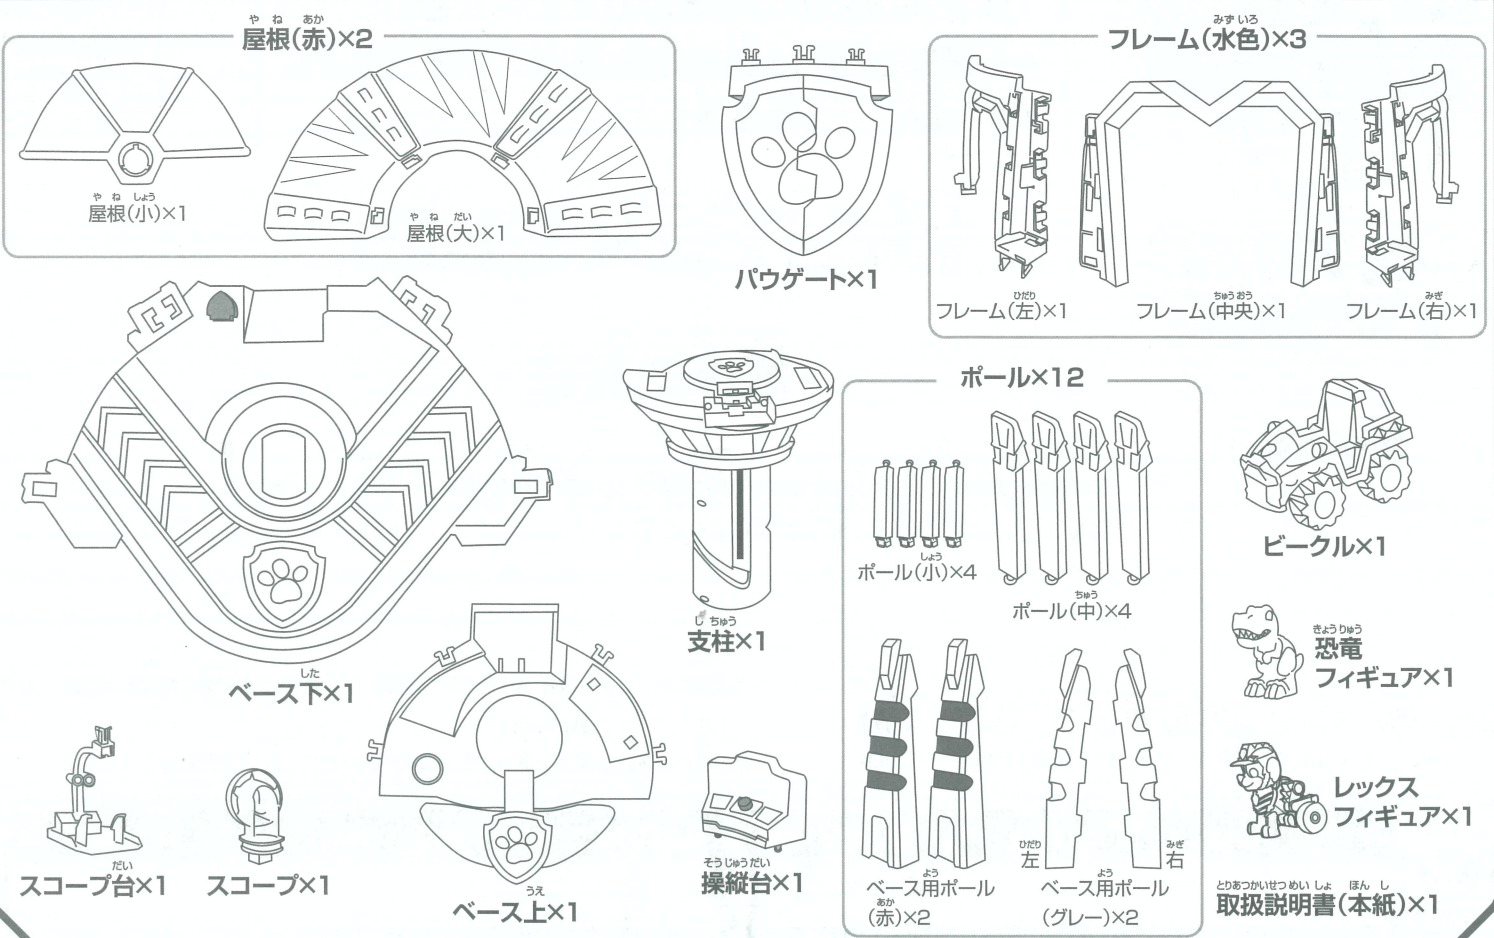

セット内容

組み立て方

【お願い】

必ず保護者の方が組み立ててください。
一度差し込むと外れないパーツがあります。取扱説明書の順番通り組み立ててください。

電池の交換について

※電池ボックスは、ソウジゅうたいの裏にあります。(パウゲートに向かって左側)