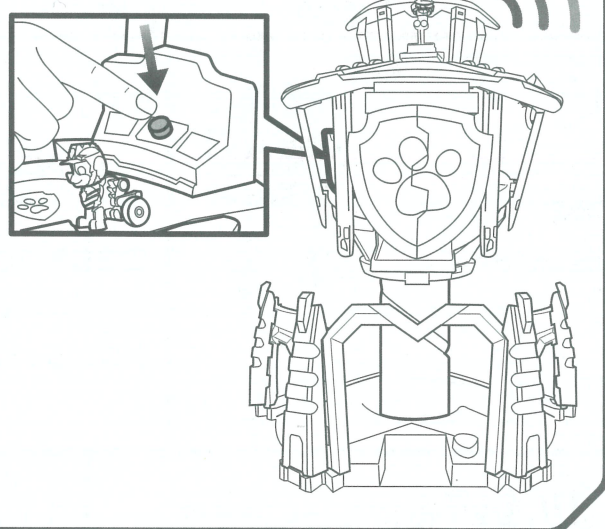

あそびかた 遊び方

1 準備をしよう!
 図を参考に、本体裏側からベース上と黄色いパネル部分を押し、カチッとなるまで押しながらか下に下げます。

2 レックス出動!
 パウゲートを左右に開きレックスを乗せ、パウゲートを閉めます。

3 ダイノステーションがツイスト変形!
 ベースの赤いボタンを押すと、回転しながら変形します。

4 レスキュー開始!
 図を参考に、パウッとレスキュー!

スコップ台は動くよ!
 レックスの車輪を黄色い部分にはめて固定してね。

S字フックをひっぱろう!
 銀色の部分にフックをはめると安定するよ。

ビークルに乗って出動!

5 サウンドを聞こう!
 操縦台の黄色いボタンを押すと恐竜の声などのサウンドやメロディが流れます。

株式会社 タカラトミー
 〒124-8511 東京都葛飾区立石 7-9-10

タカラトミーでは「子どもたちに安全で楽しいおもちゃと夢を」を第一に考えております。そのため、常に製品に対し研究、改良を行っており、お買い上げ時期によって同一製品の中にも多少異なるものや、パッケージの写真やイラストなどと異なる場合がございますがご了承ください。製品につきましては、万全の注意をはらって製造に当たっておりますが、万一お気付きの点がございましたら下記までご連絡ください。

●たのしいタカラトミーの情報はインターネットで www.takaratomy.co.jp

【お願い】
 必ず保護者の方が組み立ててください。
 一度差し込むと外れないパーツがあります。
 取扱説明書の順番通り組み立ててください。

対象年齢
 3才以上

ダイノステーション

とりあつかいせつめいしょ 取扱説明書

この度は、タカラトミー「PAW PATROL ダイノステーション」をお買い上げいただきまして、誠にありがとうございます。ご使用前に、この取扱説明書をよくお読みください。また、読み終わった後は、必ず保管してください。