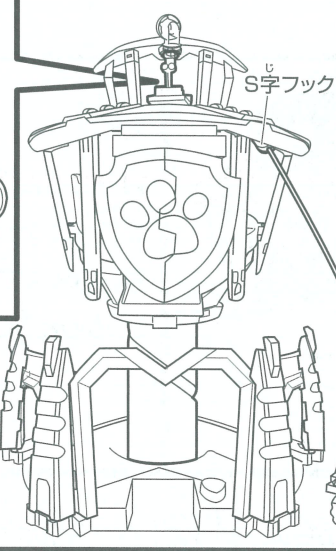

あそびかた 遊び方

1 準備をしよう!
 図を参考に、本体裏側からベース上と黄色いパネル部分を押し、カチッとなるまで押しながらか下に下げます。

2 レックス出動!
 パウゲートを左右に開きレックスを乗せ、パウゲートを閉めます。

3 ダイノステーションがツイスト変形!
 ベースの赤いボタンを押すと、回転しながら変形します。

4 レスキュー開始!
 図を参考に、パウッとレスキュー!

スコップ台は動くよ!
 レックスの車輪を黄色い部分にはめて固定してね。

S字フックをひっぱろう!
 銀色の部分にフックをはめると安定するよ。

ビークルに乗って出動!

5 サウンドを聞こう!
 操縦台の黄色いボタンを押すと恐竜の声などのサウンドやメロディが流れます。

株式会社 タカラトミー
 〒124-8511 東京都葛飾区立石 7-9-10

タカラトミーでは「子どもたちに安全で楽しいおもちゃと夢を」を第一に考えております。そのため、常に製品に対し研究、改良を行っており、お買い上げ時期によって同一製品の中にも多少異なるものや、パッケージの写真やイラストなどと異なる場合がございますがご了承ください。製品につきましては、万全の注意をはらって製造に当たっておりますが、万一お気付きの点がございましたら下記までご連絡ください。