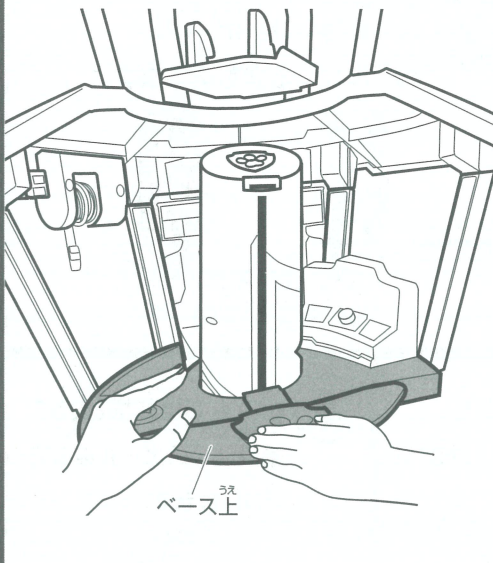

あそびかた 遊び方

1 準備をしよう!
 図を参考に、本体裏側からベース上と黄色いパネル部分を押し、カチッとなるまで押しながらか下に下げます。

2 レックス出動!
 パウゲートを左右に開きレックスを乗せ、パウゲートを閉めます。

3 ダイノステーションがツイスト変形!
 ベースの赤いボタンを押すと、回転しながら変形します。

4 レスキュー開始!
 図を参考に、パウッとレスキュー!

スコップ台は動くよ!
 レックスの車輪を黄色い部分にはめて固定してね。