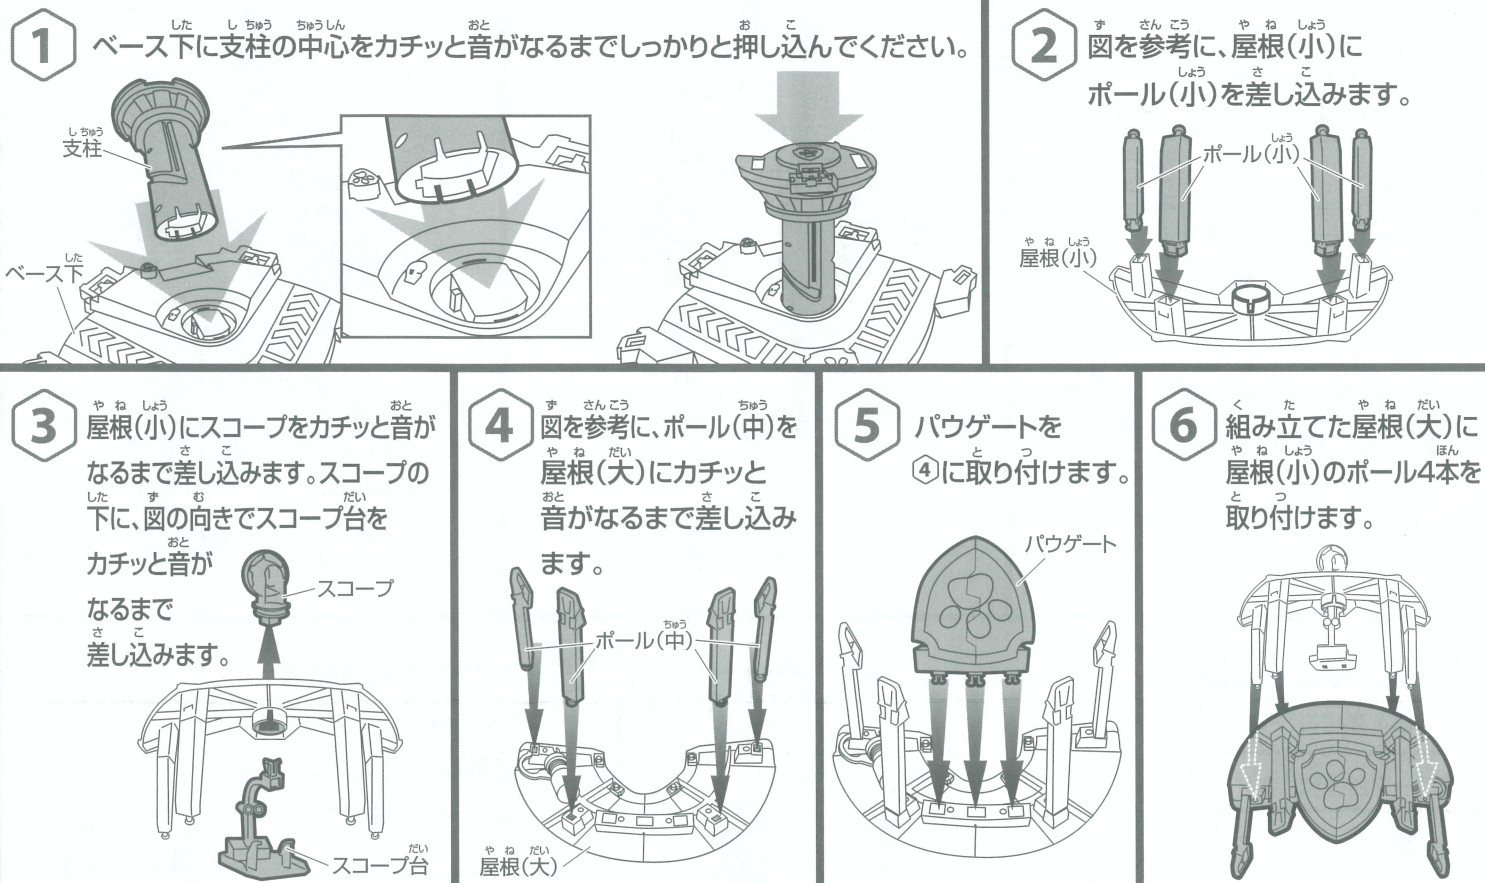

お願い
 ●包装材は開封後、すぐに捨ててください。
 ●保護者の方が組み立ててください。
 ●各部分がしっかりと組み立てられているか確認してから遊ばせてください。

セット内容

組み立て方

【お願い】

必ず保護者の方が組み立ててください。
一度差し込むと外れないパーツがあります。取扱説明書の順番通り組み立ててください。

電池の交換について

※電池ボックスは、ソウジゅうたいの裏にあります。(パウゲートに向かって左側)