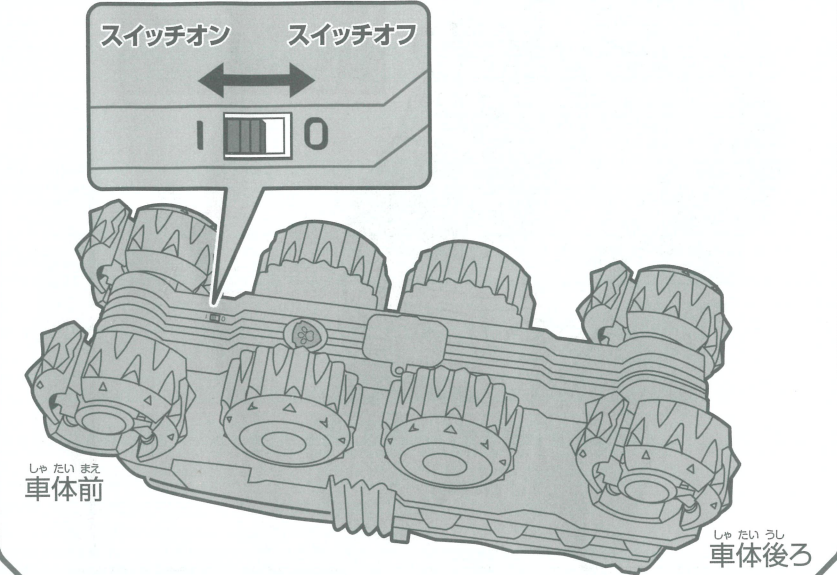

遊ぶ前に

恐竜フィギュアにしっぽをつけてね!
※しっぽは奥まで挿しこんでください。

オン/オフ スイッチについて

図3

図を参考にオン/オフスイッチを動かして遊んでください。

遊び方

※前方に人や物がないことを確認して遊んでください。

- ①チェイスを運転席に座らせてね!
パワーネットは、運転席の後ろに1本置くことができるよ!

- ②水色のパウボタンを押すと、ダイノパトローラーが走り出すよ! ※約2m進んで止まります。
途中で止めたい場合は、パウボタンをもう一度押すと止まるよ。