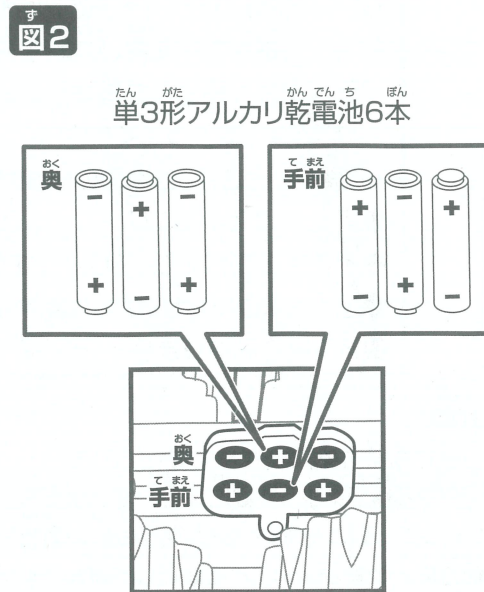

セット内容

・ダイノパトローラー×1

・パワーネット×2

・チェイス フィギュア×1

・恐竜フィギュア×1

・恐竜フィギュアの
しっぽ×1

・取扱説明書(本紙)×1

電池の入れ方

- ①スイッチをOFFにします。 **図3**
- ②プラスドライバーで電池ブタのネジをゆるめます。 **図1**
- ③ **図2**を参考に新しい単3形アルカリ乾電池6本を、仕切りごとに1個ずつ正しい方向に入れます。
※電池を取り出すときは、金属や先端の尖った道具は使用しないでください。
- ④プラスドライバーを開けるときの反対の方向にネジを回して、電池ブタをしめます。
使い終わった電池は、お住まいの地域の法令に従い、適正に廃棄処分してください。

遊ぶ前に

恐竜フィギュアにしっぽをつけてね!
※しっぽは奥まで挿しこんでください。

オン/オフ スイッチについて

図3

図を参考にオン/オフスイッチを動かして遊んでください。

遊び方

※前方に人や物がないことを確認して遊んでください。

- ①チェイスを運転席に座らせてね!
パワーネットは、運転席の後ろに1本置くことができるよ!