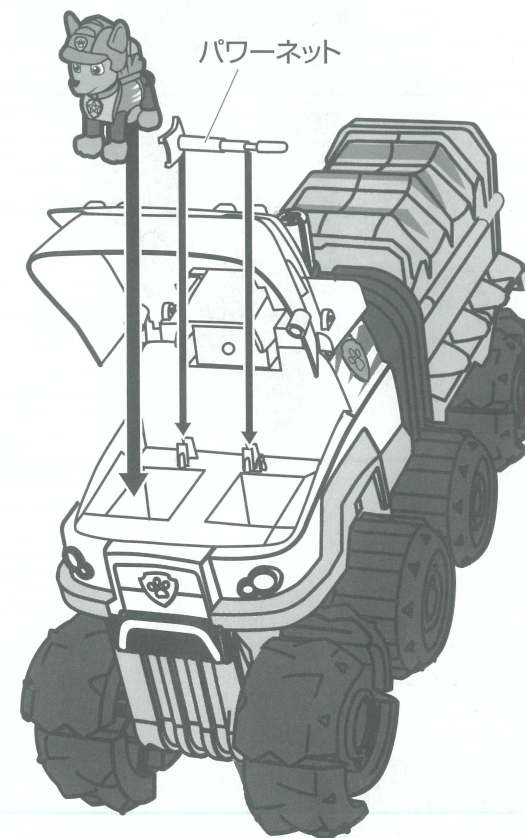

遊ぶ前に

恐竜フィギュアにしっぽをつけてね!
※しっぽは奥まで挿しこんでください。

オン/オフ スイッチについて

図3

図を参考にオン/オフスイッチを動かして遊んでください。

遊び方

※前方に人や物がないことを確認して遊んでください。

- ①チェイスを運転席に座らせてね!
パワーネットは、運転席の後ろに1本置くことができるよ!