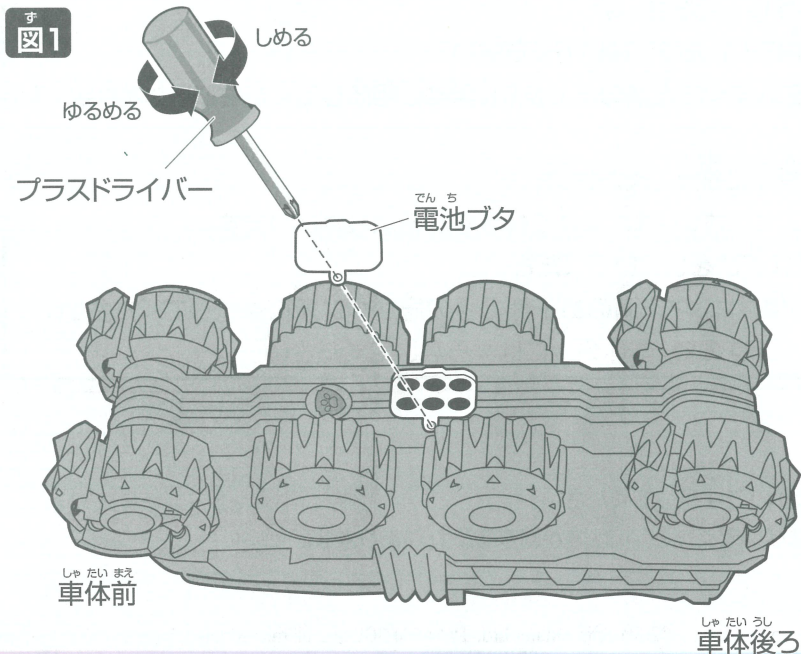

セット内容

・ダイノパトローラー×1

・パワーネット×2

・チェイス フィギュア×1

・恐竜フィギュア×1

・恐竜フィギュアの
しっぽ×1

・取扱説明書(本紙)×1

電池の入れ方

遊ぶ前に

恐竜フィギュアにしっぽをつけてね!
※しっぽは奥まで挿しこんでください。

オン/オフ スイッチについて

図3

図を参考にオン/オフスイッチを動かして遊んでください。

遊び方

※前方に人や物がないことを確認して遊んでください。

- ①チェイスを運転席に座らせてね!
パワーネットは、運転席の後ろに1本置くことができるよ!