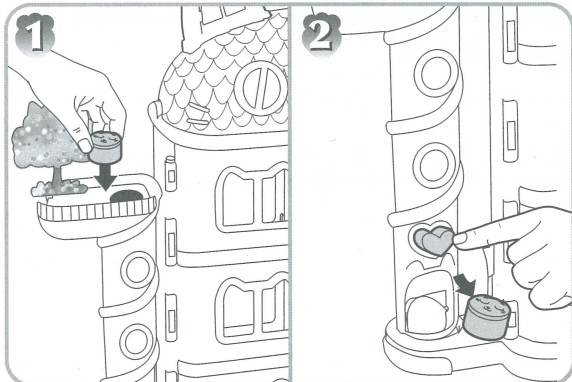

ビューティパックとコロンは、ネコちゃんボックスに入れてデリバリーキャットタワーに上から入れてね! 大きなネコちゃんハウスの♡のボタンを押すと、下からボックスが出てくるよ!

いっしょに遊んでね! (別売り)

大きなネコちゃんハウス

ケーキのキッチンルームセット

ピロー・キャットのベッドルームセット

※予告なく発売が終了になる場合があります。

株式会社 タカラトミー

〒124-8511 東京都葛飾区立石 7-9-10