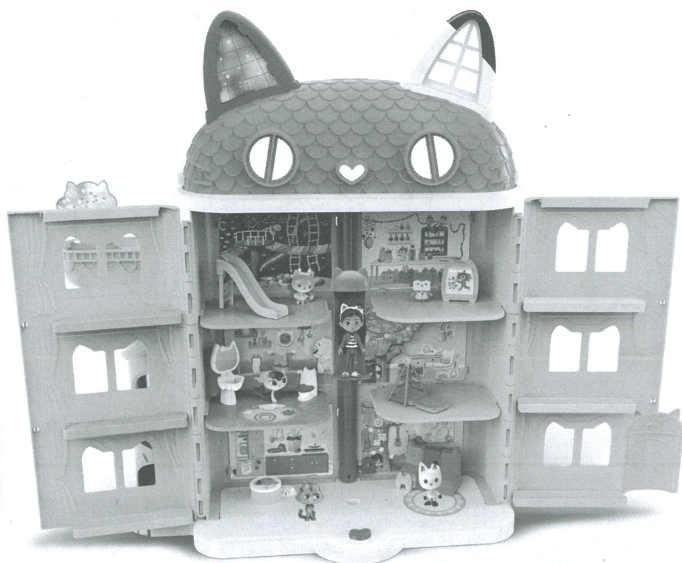

ビューティパックとコロンは、ネコちゃんボックスに入れてデリバリーキャットタワーに上から入れてね! 大きなネコちゃんハウスの♡のボタンを押すと、下からボックスが出てくるよ!

いっしょに遊んでね! (別売り)

大きなネコちゃんハウス

ケーキのキッチンルームセット

ピロー・キャットのベッドルームセット

※予告なく発売が終了になる場合があります。

株式会社 タカラトミー

〒124-8511 東京都葛飾区立石 7-9-10

●たのしいタカラトミーの情報はインターネットで www.takaratomy.co.jp

DREAMWORKS
**GABBY'S
DOLLHOUSE**
ギャビーのドールハウス

#937845

TAKARA
TOMY

たいしょうねんれい
対象年齢
さいいじょう
3才以上

とりあつかいせつめい しょ
取扱説明書

マーキャットのバスルームセット

この度は、タカラトミー「ギャビーのドールハウス マーキャットのバスルームセット」をお買い上げいただきまして、誠にありがとうございます。ご使用前に、この取扱説明書(本紙)をよくお読みください。また、読み終わった後は、必ず保管してください。