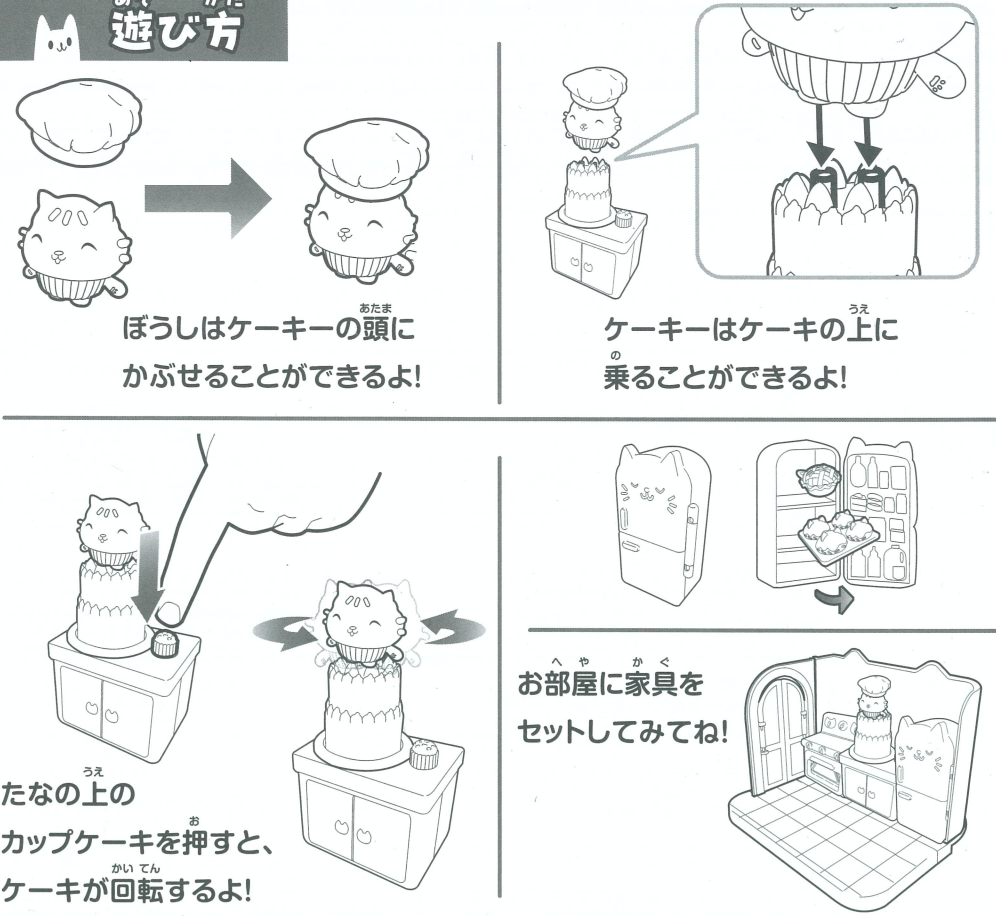

※写真やイラストはイメージです。実際の商品とは多少異なる場合があります。

くちにいない

警告 (けいこく)

保護者の方へ 必ずお読みください。

●小部品・小球があります。誤飲・窒息の危険がありますので、3才未満のお子様には絶対に与えないでください。

注意 (ちゅうい)

- 可動部のスキマには指などを入れないでください。はさまれて怪我をする恐れがあります。
- ぶつかけたり、ふりまわすなど乱暴な遊びをしないでください。
- 思わぬ事故の恐れがありますので、ご使用後は3才未満のお子様の手の届かない所に保管してください。

〈お願い〉

- ご使用前に取扱説明書をよくお読みください。読み終わった後は必ず保管しておいてください。
- 各パーツを無理な方向に引っ張ったり、曲げたりしないでください。
- 各部がしっかりと組み立てられているところを確認してから遊ばせてください。
- 包装材は開封後、すぐに捨ててください。

DREAMWORKS

DreamWorks Gabby's Dollhouse
© DreamWorks Animation LLC.
All Rights Reserved.

Spin Master Logo™
Spin Master Ltd.
All rights reserved.

ないよう
セット内容

あそびかた
遊び方

あそびまえ
遊ぶ前に

※一度組み立てると分解はできません。

べつう おお
別売りの大きなネコちゃんハウスといっしょに遊べるよ!