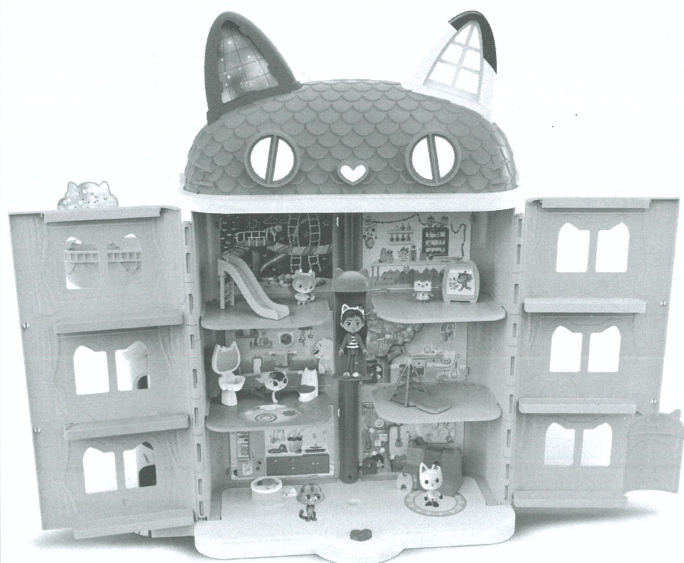

ぼうしとパイは、ネコちゃんボックスに入れてデリバリーキャットタワーに上から入れてね! 大きなネコちゃんハウスの♡のボタンを押すと、下からボックスが出てくるよ!

いっしょに遊んでね! (別売り)

大きなネコちゃんハウス

ピロー・キャットのベッドルームセット

マーキャットのバスルームセット

※予告なく発売が終了になる場合があります。

株式会社 タカラトミー

〒124-8511 東京都葛飾区立石 7-9-10

●たのしいタカラトミーの情報はインターネットで www.takaratomy.co.jp

DREAMWORKS GABBY'S DOLLHOUSE ギャビーのドールハウス

#937838

TAKARA
TOMY

たいしょうねん れい
対象年齢
さい い じょう
3才以上

とりあつかいせつめい しょ
取扱説明書

ケーキのキッチンルームセット

この度は、タカラトミー「ギャビーのドールハウス ケーキのキッチンルームセット」をお買い上げいただきまして、誠にありがとうございます。ご使用前に、この取扱説明書(本紙)をよくお読みください。また、読み終わった後は、必ず保管してください。