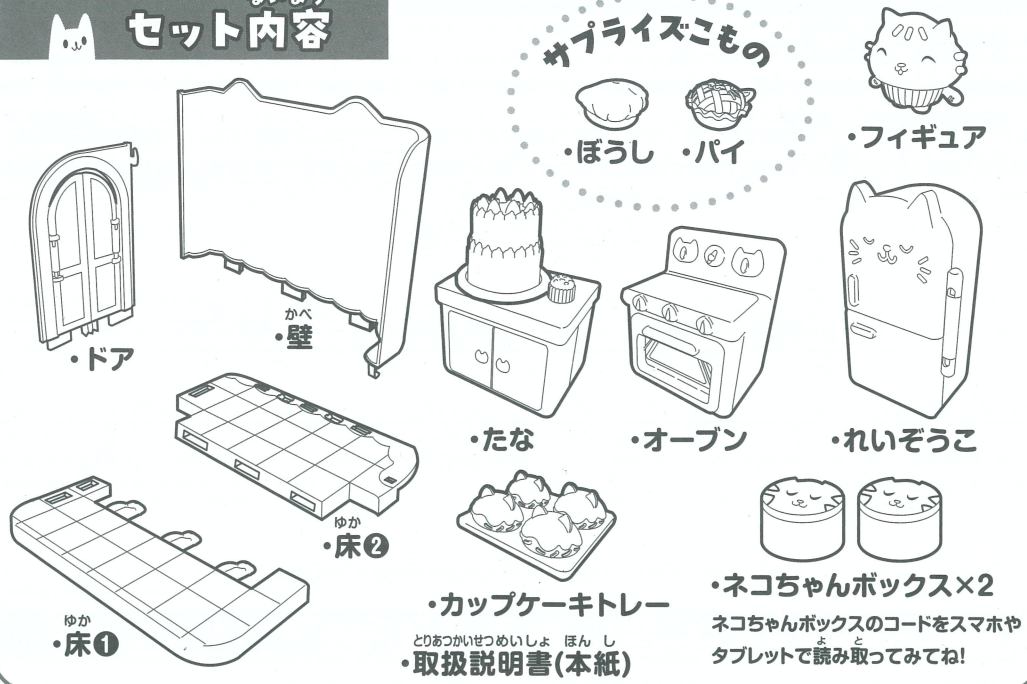

Spin Master Logo™
Spin Master Ltd.
All rights reserved.

ないよう
セット内容

あそびかた
遊び方

あそびまえ
遊ぶ前に

※一度組み立てると分解はできません。

べつう おお
別売りの大きなネコちゃんハウスといっしょに遊べるよ!