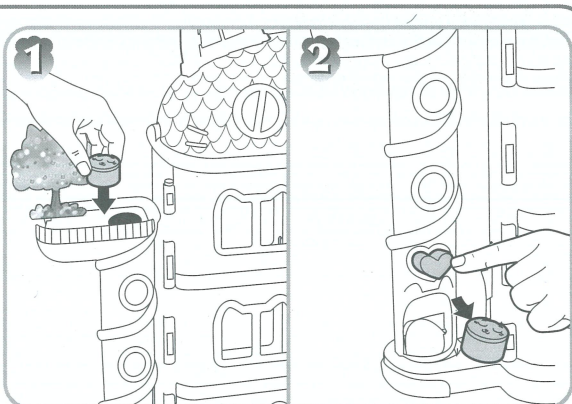

ぼうしとパイは、ネコちゃんボックスに入れてデリバリーキャットタワーに上から入れてね! 大きなネコちゃんハウスの♡のボタンを押すと、下からボックスが出てくるよ!

いっしょに遊んでね! (別売り)

大きなネコちゃんハウス

ピロー・キャットのベッドルームセット

マーキャットのバスルームセット

※予告なく発売が終了になる場合があります。

株式会社 タカラトミー

〒124-8511 東京都葛飾区立石 7-9-10