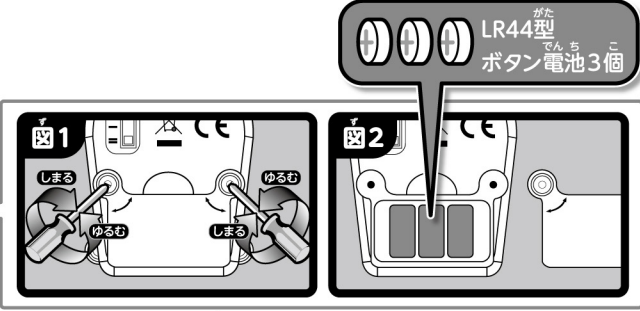

※写真やイラストはイメージです。実際の商品とは異なる場合があります。
※演出はイメージです。※セット内容以外は別売りです。

LR44型ボタン電池3個使用（テスト用電池内蔵） REQUIRES 3 LR44 BUTTON-TYPE BATTERIES (INCLUDED)

セット内容

- ぬいぐるみ本体 × 1
- 取扱説明書 × 1

警告 (けいこく)

保護者の方へ、必ずお読みください。

●小部品があります。誤飲・窒息の危険がありますので、3才未満のお子様には絶対に与えないでください。

注意 (ちゅうい)

●ボタン電池は飲みこむと危険です。お子様の手の届かないところに保管してください。●ボタン電池の交換は保護者の方が行ってください。●肉球は点滅します。過去に光による過敏な症状が出たことがある方は使用しないでください。●廃棄の際は、電池にテープなどを巻きつけて絶縁してください。正しく絶縁されずに放置した場合、発熱、破裂等の危険があります。●古い電池と新しい電池、いろいろな種類の電池を混ぜて使わないでください。●ショートさせたり分解、充電、加熱、火の中に入れてください。●+-（プラスマイナス）を正しくセットしてください。●廃棄するときは、自治体の廃棄物処理の指示に従ってください。●ぶつけたり、ふりまわすなど乱暴な遊びをしないでください。●思わぬ事故の恐れがありますので、ご使用後は3才未満のお子様の手の届かないところに保管してください。

（お願い）○ご使用前に取扱説明書（本紙）の「遊び方」をよくお読みください。また、読み終わった後は必ず保管しておいてください。○包装材は開封後すぐに捨ててください。○付属の電池はテスト用です。容量が少なくなったら新しい電池と取り換えてください。○性質上、毛が抜けやすいので誤って飲み込まないように注意してください。○直射日光の当たるところ、暖房器具の近くなど温度の高すぎる場所、低すぎる場所には置かないでください。○万が一水などでぬれた場合は、吸水性のよい布で水分をとり除いてください。

電池交換について

1. 1 背中の面ファスナーを開けると電池ボックスがあります。
2. 2 図1のようにプラスドライバーで電池ボタのネジをゆるめます。
3. 3 使いかけの電池が入っていたら、すべて取り出します。図2を参考に新しいLR44型ボタン電池3個を、仕切りごとに1個ずつ正しい方向で入れます。
   ※安全上電池の出し入れは固くしています。予めご了承ください。
   ※電池を取り出すときは、金属や先端の尖った道具は使用しないでください。
4. 4 プラスドライバーで電池ボタのネジを締めます。使い終わった電池は、お住まいの地域の法令に従い、適正に廃棄処分してください。
5. 5 電池交換が終わったら、面ファスナーを閉めます。