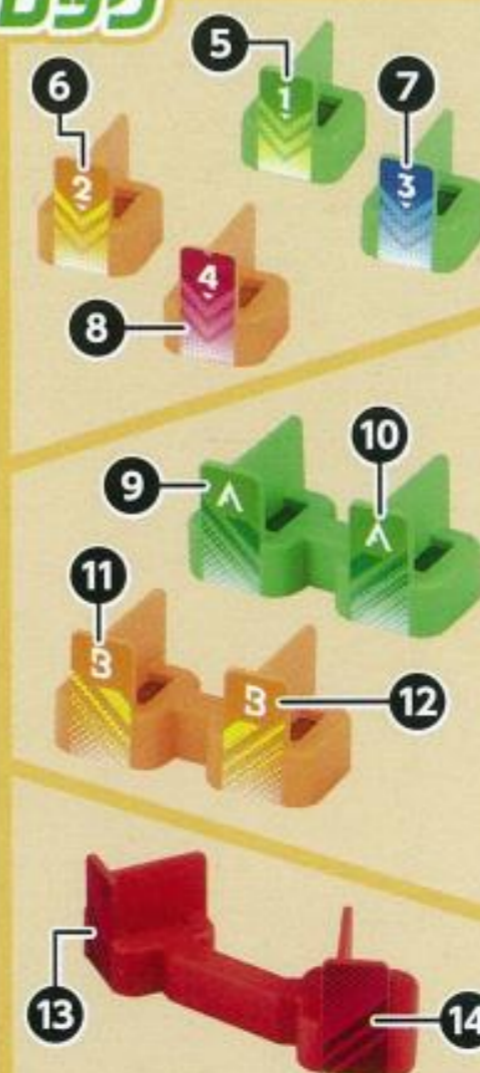

各部名称とセット内容

Break Raid Tower x 1, Panel x 1, Moving Guard x 1, Back Board Pedestals x 2, Blocks (Orange x 10, Yellow-Green x 10), Hit Blocks Single Player (Orange x 2, Yellow-Green x 2), Hit Blocks Two Player (Orange x 1, Yellow-Green x 1), Hit Block Center x 1, Sticker Sheet x 1, Sticks (Orange x 1, Yellow-Green x 1), Character Targets x 2, Pikachu x 1, Unit Parts x 1, Discs x 10

Assembly & Disassembly

組み立て方・取り外し方

各パーツは図の矢印のように引っ張ると外れる仕様となります。組み立てる場合は矢印と逆にはめ込んでください。

ポケモンアルティママッチ

Pokémon Ultimatch

Sticker Placement

シールの貼り方

ブロック

シールの貼り方

パッケージの写真を参考に丁寧にシールを貼ってください。※○の数字表示は反対側に貼り付けます。