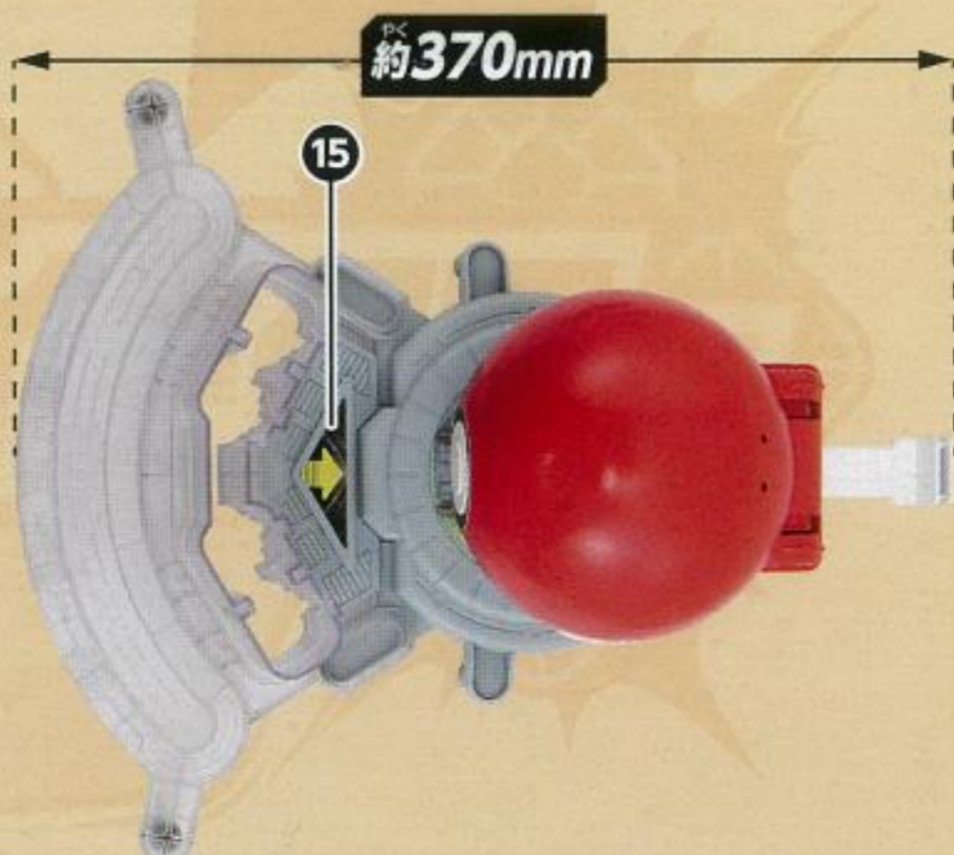

各部名称とセット内容

Break Raid Tower x 1, Panel x 1, Moving Guard x 1, Back Board Pedestals x 2, Blocks (Orange x 10, Yellow-Green x 10), Hit Blocks Single Player (Orange x 2, Yellow-Green x 2), Hit Blocks Two Player (Orange x 1, Yellow-Green x 1), Hit Block Center x 1, Sticker Sheet x 1, Sticks (Orange x 1, Yellow-Green x 1), Character Targets x 2, Pikachu x 1, Unit Parts x 1, Discs x 10

Assembly & Disassembly

組み立て方・取り外し方

各パーツは図の矢印のように引っ張ると外れる仕様となります。組み立てる場合は矢印と逆にはめ込んでください。

ポケモンアルティママッチ

Pokémon Ultimatch

Sticker Placement

シールの貼り方

ブロック

シールの貼り方

パッケージの写真を参考に丁寧にシールを貼ってください。※○の数字表示は反対側に貼り付けます。