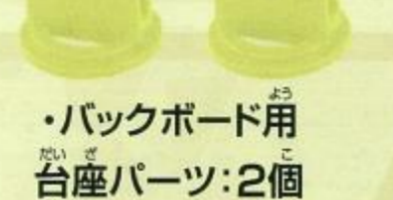

各部名称とセット内容

Break Raid Tower x 1, Panel x 1, Moving Guard x 1, Back Board Pedestals x 2, Blocks (Orange x 10, Yellow-Green x 10), Hit Blocks Single Player (Orange x 2, Yellow-Green x 2), Hit Blocks Two Player (Orange x 1, Yellow-Green x 1), Hit Block Center x 1, Sticker Sheet x 1, Sticks (Orange x 1, Yellow-Green x 1), Character Targets x 2, Pikachu x 1, Unit Parts x 1, Discs x 10

Assembly & Disassembly

組み立て方・取り外し方

各パーツは図の矢印のように引っ張ると外れる仕様となります。組み立てる場合は矢印と逆にはめ込んでください。

ポケモンアルティママッチ

Pokémon Ultimatch

Sticker Placement

シールの貼り方

ブロック