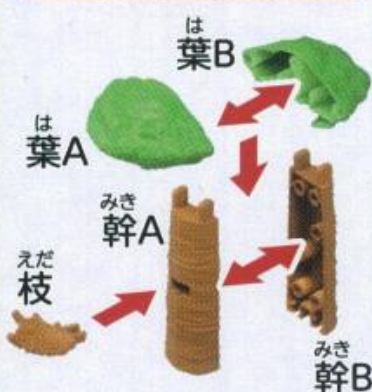

セット内容

●びーくるずーとミカ×1台
(ニコニコのレッツとブルン)

●ケース本体×1個

●マップ×4枚

●コミュニケーションカード
×12枚

●木
(葉A&B、幹A&B、枝)×各1

●シール×1枚

※木の画像は組み立て後、シールを貼った状態のものです。

木の組み立て方

がぞう さんこう
画像を参考に
く た
組み立ててね!

シールの貼り方

がぞう さんこう
画像を参考に
は
シールを貼ってね!

マップのセット方法

マップはフックの
うちがわ
内側にスライドして
い
入れてください。

がぞう さんこう あかやじるし ほうこう
画像を参考に赤矢印の方向からマップをセットしてね!