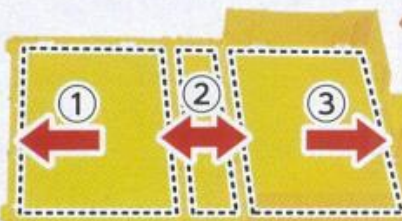

セット内容

●びーくるずーとミカ×1台
(ニコニコのレッツとブルン)

●ケース本体×1個

●マップ×4枚

●コミュニケーションカード
×12枚

●木
(葉A&B、幹A&B、枝)×各1

●シール×1枚

※木の画像は組み立て後、シールを貼った状態のものです。

木の組み立て方

がぞう さんこう
画像を参考に
く た
組み立ててね!

シールの貼り方

がぞう さんこう
画像を参考に
は
シールを貼ってね!

マップのセット方法

マップはフックの
うちがわ
内側にスライドして
い
入れてください。

がぞう さんこう あかやじるし ほうこう
画像を参考に赤矢印の方向からマップをセットしてね!