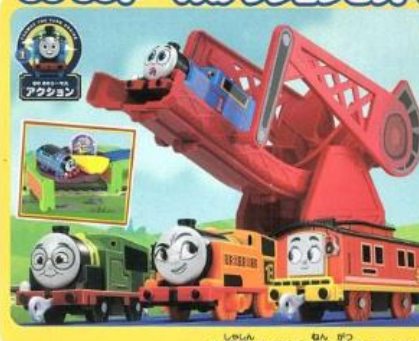

GOGOトーマスアクションセット(別売)といっしょに遊べるよ!

全長約 30cm のビッグな
ブリッジでニア、ウィフ
ブルーノを走らせよう!

GOGOトーマス
わたってパターン! ダイナミックブリッジ

▲遊びかたの注意 (別売)
このマークが付いている車両(動力車)1両のみで遊べます。このマークが付いていない車両、2両以上の編成には対応していません。このマークが付いている車両は、他のプラレールのレール、情報でも遊べます。

※写真は2024年2月のものです。

〈お願い〉
○包装材は開封後、すぐに捨ててください。○プラレールの車両は形状を再現するため、車両全長や車両重量に違いがあります。そのため、車両の走行スピードの違いや部品の組み合わせにより本来の遊び方が出来ない場合があります。ご了承ください。○プラレールの改造は絶対にしないでください。改造などを行いますと、走行や遊びに支障が出たり、故障の原因となる可能性があります。○GOGOトーマスアクションセットで遊ぶときは、動力車1両で遊んでください。○使用する状況によっては床等を傷つける場合や、プラレールの車両の部品がはかれる場合がありますので注意してください。※パッケージに掲載している商品は予告なく仕様の一部や価格の変更をする場合や、やむなく生産を中止する場合がありますのでご了承ください。

1. 材質表示
2. ●車両本体 : ABS, POM
   - ●車輪 : ABS
   - ●動力輪 : ABS
   - ●ゴム車輪 : 天然ゴム
   - ●カプラー : PC

プラレールトーマスの詳しい情報は、ホームページをチェック!
POからは プラレール 検索 www.takaratomy.co.jp/products/plarail/

セカンダリトーマスチャンネル
thomasandfriends.jp

©2024 TAKARA TOMY

警告 (けいこく)

保護者の方へ 必ずお読みください。

●小部品があります。誤飲・窒息の危険がありますので、3才未満のお子様には絶対に与えないでください。

注意 (ちゅうい)

- ●電池を誤使用すると発熱・破裂・液漏れの恐れがあります。下記に注意してください。
- ●一次電池(充電式電池)は、絶対に使用しないでください。●⊕⊖(プラス・マイナス)を正しくセットしてください。
- ●遊んだ後は必ずスイッチを切り電池をはずしてください。●ショートさせたり充電、分解、加熱、火の中に入れてはいけません。
- ●一方、電池から漏れた液が自らに入ったときはすぐに大量の水で洗い、医師に相談してください。
- ●ひやや酸に付いた時は水で洗ってください。●廃棄するときは、自治体の廃棄物処理の指示に従ってください。
- ●思わぬ事故の恐れがありますので、ご使用後は3才未満のお子様の手が届かないところに保管してください。
- ●プラスチック袋を頭から被ったり、顔を覆ったりしないでください。窒息する恐れがあります。
- ●絶対に車両を振り回さないでください。ぶつかると思わぬケガをする恐れがあります。
- ●車輪に指や髪の毛や衣類などを巻き込まないように注意してください。
- ●ケガや事故、商品の破損の恐れがありますので、無理な力を加えないでください。

タカラトミーでは、当製品の安全と環境に配慮した事業の推進一環として、後述のとおり、そのために、常に製品に改良研究、改良を行っており、お買い上げ時期によって同一製品でも多少異なることや、パッケージの写真やイラストなどと異なる場合がございます。ご了承くださいますようお願いいたします。万全の注意をはらった商品に当たっておりますが、万一お届き次第の時点でございましたら下記までご連絡ください。

タカラトミーグループ お客様相談室 0570-041031
受付時間: 月曜～土曜 10:00～18:00 (土日・祝日を除く)
※お問い合わせの際は、本製品のお客様サポートは日本国内でのご購入から日本国内からのお問い合わせに限りとなります。
(Customer service is only available in case this product purchased in Japan and inquired from Japan domestic.)

発売元: 株式会社 タカラトミー
〒124-8511 東京都葛飾区立石 7-9-10
© TOMY
MADE IN THAILAND

玩具安全基準適合
4904810 934875

208216

ST 24
【一社】日本玩具協会
登録商標登録番号: 4-22-4

4 904810 934875