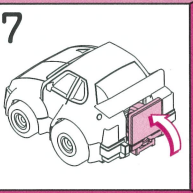

8 変形前の状態に戻す場合は、番号を逆に戻ってください。

TRANSFORMERS C-03 バズーカ砲 C-04 光子ライフル

2③はパッケージの図を参考にお好みでお貼ください。 ※①は使用しません。 ②又は③ ③はオリジナルボックスアート仕様のエンブレムです。

シークレットエンブレムは、指で温めるとマークが出てきます。

C-01 コンボイ(別売)又はC-02 コンボイ(アニメエディション)(別売)等に付属のシークレットフィルムをパッケージ裏面のスペックチャートに重ねるとデータを読み取ることができます。

※図は例としてC-01 コンボイ(別売)を使用しています。

図のパーツを閉じます。

各部を調整して、ビークルモード完成

●シールの貼り方 図の番号を参考にシールを貼ってください。 ※余ったシールは予備です。

●シークレットエンブレム

●シークレットフィルム ※本商品にはシークレットフィルムは含まれておりません。