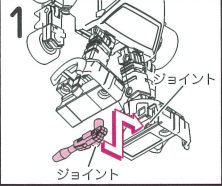

チェンジ スタート!

光子ライフルを図のジョイントに取り付けます。

脚部を閉じます。

図のパーツを倒します。

図のパーツをスライドさせます。 ※足首と腹部の2カ所でスライドさせます。

図のパーツを起こします。

図のパーツを閉じ、ジョイントで固定します。