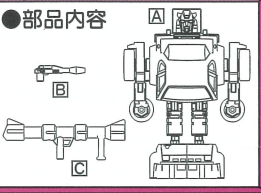

■「取扱説明書」■

この度は、タカラトミー「トランスフォーマー ミッションリンク C-04 クリフ」をお買い上げいただきまして、誠にありがとうございます。ご使用前に、この取扱説明書(本書)をよくお読みください。また、読み終わった後は必ず保管しておいてください。

※写真及びイラストは、商品と異なる場合があります。

注意(ちゅうい)

●この商品は対象年齢15才以上です。小さなお子様には絶対に与えないでください。●小さな部品があります。誤って飲み込むなど思わぬ事故の危険がありますので小さなお子様には絶対に与えないでください。●尖っている部品があります。取り扱いには十分注意してください。●付属の武器で人をつつく、たたく等の乱暴な遊びをしないでください。●ロボットの関節などに指をはさまないようにご注意ください。●ぶつかけたり、振り回すなどの乱暴な遊びをしないでください。●可動部のスキマには指などを入れないでください。はさまれてケガをする恐れがあります。●プラスチック袋を頭から被ったり、顔を覆ったりしないでください。窒息する恐れがあります。●思わぬ事故の恐れがありますので、ご使用後は3才未満のお子様手の届かないところに保管してください。

対象年齢 15才以上

1. セット内容
2. ●クリフ本体×1
   - ●光子ライフル×1
   - ●バズーカ砲×1
   - ●コレクションカード×1
   - ●シール×1
   - ●取扱説明書(本書)×1

〈使用上の注意〉○ご使用前に「取扱説明書(本書)」をよくお読みください。また読み終わった後は必ず保管しておいてください。○各パーツは無理に曲げたり、引っ張ったりしないでください。○本体を上から押し付けしないでください。本体が倒れたり、部品が外れたりする場合があります。○本体をディスプレイする時は、本体が倒れる恐れがありますので不安定な場所にディスプレイしたり、安定性の悪いポーズでディスプレイしないでください。○本体を持ち運ぶ際は取付けた部品等を持たず、本体をしっかりと持って持ち運んでください。○製品の仕様上、変形の動作を行うと彩色部が剥がれたり、色移りする場合があります。また変形時や部品のつけ外しの際に部品が白くなる事があります。予めご了承ください。○本製品を樹脂製の家具等の上に長時間置くとか色が移ったり、貼り付いたりする場合があります。○包装材は開封後すぐに捨ててください。

●部品内容

図のジョイントにディスプレイスタンド(別売)を取り付けることができます。