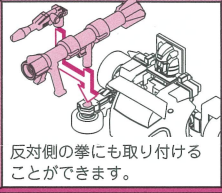

反対側の拳にも取り付けることができます。