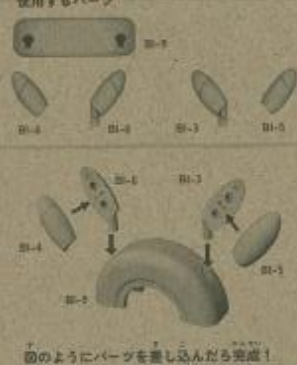

お部屋の組み立て方

※説明には、「ポケピスハウス(別売り)」を2つ使用しています。

お部屋のつなげ方

パーツの組み立て方

虹のすべり台

タイヤとび(大)

タイヤとび(小)

パーツの組み立て方