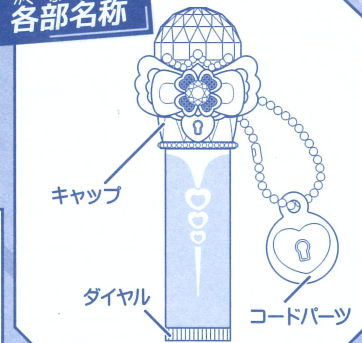

© TOMY
MADE IN JAPAN
リップ容器、
コードパーツ: 中国製
販売名:
24APリップスティックO

発売元: 株式会社タカラトミー
〒124-8511 東京都葛飾区立石7-9-10
●たのしいタカラトミーの情報はインターネットで www.takaratomy.co.jp

セット内容

- ★ひみつのアイブリップ × 1
- ★アイブリカード × 1
- ★取り扱い説明書(本書) × 1

●セット内容以外は全て別売りです。

※写真やイラストはイメージです。
実際の商品とは多少異なる場合があります。

各部名称

キャップの開け方

キャップを上にはじくと開けられます。

あそ ば
コスメで遊ぼう!

つむぎとおそらい! オレンジのリップを塗っちゃおう!

ぬ かた
リップの塗り方

ダイヤルを左に回して、
リップクリームを適量繰り出して、
唇に優しく塗ってください。