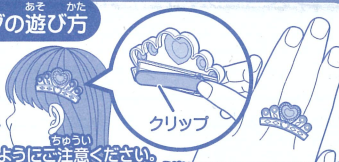

- ### セット内容
- ★ひみつのアイプリブレス×1
 - ★カスタムチャーム×1
 - ★シール×1 ★ヘアクリップ×1
 - ★リング×1 ★アイプリカード×1
 - ★取り扱い説明書(本書)×1

ひみつのアイプリブレス DXセットの詳しい遊び方はここからチェック!

 ※通信料などはお客様のご負担となります。

ひみつのアイプリレスのつけかた

※コンパクトはベルトにセット済みです。

さゆう 左右どちらか、つけやすい方の手首に
つけてください。図を参考にベルトを
手首のサイズに合わせて巻きつけたら、
ベルトの凸部にベルト穴をはめ込んで
留めてください。余つた
ベルトは留め具に通します。

※強くしめすぎないように
注意してください。

コードパーツの位置調整

コードパーツ裏の突起をベルト穴に
押し込んでとめてください。

コンパクトの 開け方

へこ 凹みに指をかけて、
フタを上持ち上げる
と開きます。

カスタムチャームの遊び方

カスタムチャームにシールを
貼ります。チャーム留め具に、
カスタムチャームのフックを
図を参考に取りつけてください。

すきなシールを貼っちゃおう!

ヘアクリップとリングの遊び方

裏面のクリップを開き、
髪をはさむようにつけます。
リングは指につけられます。

※クリップが髪に絡まないようにご注意ください。

クリップがとまらない時は髪の量を調整してください。

コスメで遊ぼう!

リップバームの塗り方

フタを開けて、きれいな指で
かるくこすりつたら
唇に優しく塗ってください。

※保護シートをはがしてからご使用ください。
※色はつきません。
※塗り終わったらフタはしめてください。