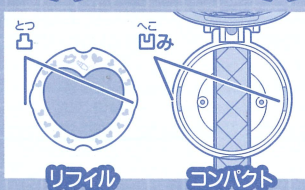

「ひみつのアイプリ」「アイプリバース」で使える!

さらに! 2次元コード(セーブコード)を読み込むと

「ひみつのアイプリ」では素敵なことがおきちゃう!

※詳しい使い方は、ゲームに表示される案内に従ってください。
※コードパーツのフタ裏シールに書かれた15桁のIDは
「WEBマイキャラルーム」登録時に必要ですので、
なくさないようにしてください。

スペシャルアイプリカードつき!

アミューズメントゲーム

「ひみつのアイプリ」「アイプリバース」で使える!

カードを読み込んでゲームを楽しもう!

※アミューズメントゲーム「ひみつのアイプリ」「アイプリバース」で
手に入るカードは時期によって異なります。

2次元コード
(セーブコード) フタ裏シール

別売りのリフィルと つけ替えできるよ!

リップバームはカモミールの香りがするよ!

別売リフィルのセットの仕方

フタを開き、コンパクトの凹みに
指をかけてリフィルを外します。
セットしたいリフィルの凸と
コンパクトの凹みを合わせてはめこみます。