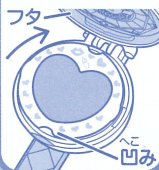

- ### セット内容
- ★ひみつのアイプリブレス×1
 - ★カスタムチャーム×1
 - ★シール×1 ★ヘアクリップ×1
 - ★リング×1 ★アイプリカード×1
 - ★取り扱い説明書(本書)×1

ひみつのアイプリブレス DXセットの詳しい遊び方はここからチェック!

 ※通信料などはお客様のご負担となります。

ひみつのアイプリレスのつけかた

※コンパクトはベルトにセット済みです。

さゆう 左右どちらか、つけやすい方の手首に
つけてください。図を参考にベルトを
手首のサイズに合わせて巻きつけたら、
ベルトの凸部にベルト穴をはめ込んで
留めてください。余つた
ベルトは留め具に通します。

※強くしめすぎないように
注意してください。

コードパーツの位置調整

コードパーツ裏の突起をベルト穴に
押し込んでとめてください。

コンパクトの 開け方

へこ 凹みに指をかけて、
フタを上持ち上げる
と開きます。

カスタムチャームの遊び方

カスタムチャームにシールを
貼ります。チャーム留め具に、
カスタムチャームのフックを
図を参考に取りつけてください。

すきなシールを貼っちゃおう!

ヘアクリップとリングの遊び方

裏面のクリップを開き、
髪をはさむようにつけます。
リングは指につけられます。

※クリップが髪に絡まないようにご注意ください。

クリップがとまらない時は髪の量を調整してください。

コスメで遊ぼう!

リップバームの塗り方

フタを開けて、きれいな指で
かるくこすりつたら
唇に優しく塗ってください。

※保護シートをはがしてからご使用ください。
※色はつきません。
※塗り終わったらフタはしめてください。