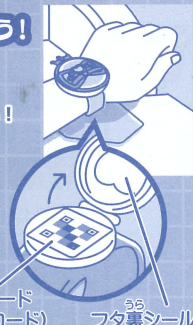

「ひみつのアイプリ」「アイプリバース」で使える!

さらに! 2次元コード(セーブコード)を読み込むと

「ひみつのアイプリ」では素敵なことがおきちゃう!

※詳しい使い方は、ゲームに表示される案内に従ってください。
※コードパーツのフタ裏シールに書かれた15桁のIDは
「WEBマイキャラルーム」登録時に必要ですので、
なくさないようにしてください。

スペシャルアイプリカードつき!

アミューズメントゲーム

「ひみつのアイプリ」「アイプリバース」で使える!

カードを読み込んでゲームを楽しもう!

※アミューズメントゲーム「ひみつのアイプリ」「アイプリバース」で
手に入るカードは時期によって異なります。

2次元コード
(セーブコード) フタ裏シール

別売りのリフィルと つけ替えできるよ!

リップバームはカモミールの香りがするよ!

別売リフィルのセットの仕方

フタを開き、コンパクトの凹みに
指をかけてリフィルを外します。
セットしたいリフィルの凸と
コンパクトの凹みを合わせてはめこみます。