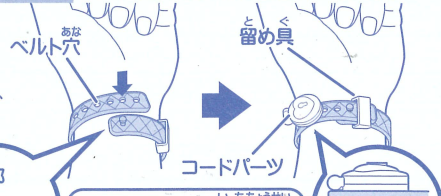

- ### セット内容
- ★ひみつのアイプリブレス×1
 - ★カスタムチャーム×1
 - ★シール×1 ★ヘアクリップ×1
 - ★リング×1 ★アイプリカード×1
 - ★取り扱い説明書(本書)×1

ひみつのアイプリブレス DXセットの詳しい遊び方はここからチェック!

 ※通信料などはお客様のご負担となります。

ひみつのアイプリレスのつけかた

※コンパクトはベルトにセット済みです。

さゆう 左右どちらか、つけやすい方の手首に
つけてください。図を参考にベルトを
手首のサイズに合わせて巻きつけたら、
ベルトの凸部にベルト穴をはめ込んで
留めてください。余つた
ベルトは留め具に通します。

※強くしめすぎないように
注意してください。

コードパーツの位置調整

コードパーツ裏の突起をベルト穴に
押し込んでとめてください。

コンパクトの 開け方

へこ 凹みに指をかけて、
フタを上持ち上げる
と開きます。

カスタムチャームの遊び方

カスタムチャームにシールを
貼ります。チャーム留め具に、
カスタムチャームのフックを
図を参考に取りつけてください。

すきなシールを貼っちゃおう!

ヘアクリップとリングの遊び方

裏面のクリップを開き、
髪をはさむようにつけます。
リングは指につけられます。

※クリップが髪に絡まないようにご注意ください。

クリップがとまらない時は髪の量を調整してください。

コスメで遊ぼう!

リップバームの塗り方

フタを開けて、きれいな指で
かるくこすりつたら
唇に優しく塗ってください。

※保護シートをはがしてからご使用ください。
※色はつきません。
※塗り終わったらフタはしめてください。