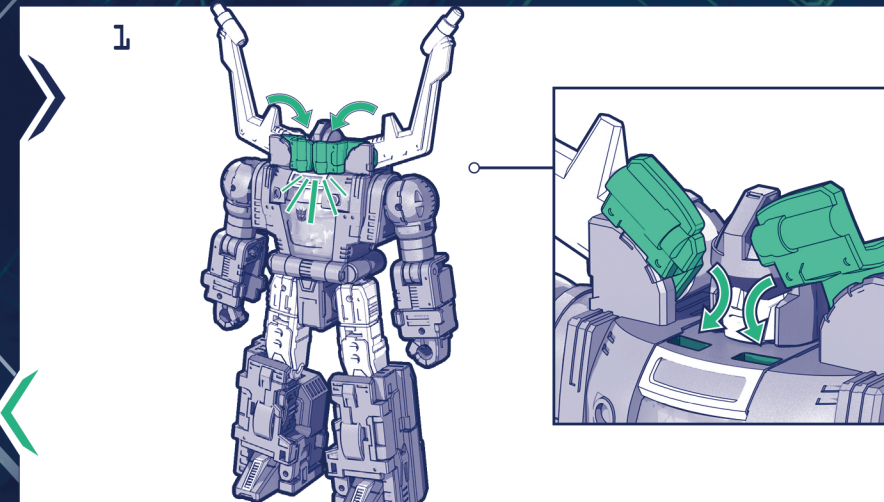

とりあつかい せつめい しょう
取扱説明書
たいしょうねんれい
対象年齢
さいしよ
15才以上

TRANSFORMERS LEGACY
EVOLUTION

※本書をご確認後は、必ず保管しておいてください。

TRANSFORMERS

SHRAPNEL

※写真・イラストは実際の商品と異なる場合があります。

Manufactured under license from TOMY Company, Ltd. TAKARATOMY logo is property of Tomy Company, Ltd. TRANSFORMERS and HASBRO and all related trademarks and logos are trademarks of Hasbro, Inc. © 2023 Hasbro.

Hasbro, Pawtucket, RI 02861-1059 USA. HASBRO CANADA, LONGUEUIL, QC, CANADA J4G 1G2, US/CANADA TEL. 1-800-255-5516. Importado por: HASBRO DE MÉXICO, S. DE R.L. DE C.V. Boulevard Manuel Ávila Camacho #32, piso 3, Colonia Lomas de Chapultepec I Sección, Alcaldía Miguel Hidalgo, C.P. 11000, Ciudad de México, México. Centro de Servicio para México: TEL. 5876-2998 y para el interior de la República TEL. 01-800-7-12-62-25. Manufactured by/Produced by: Hasbro SA, Rue Emile-Boéchat 31, 2800 Delémont, CH. Represented by/Reprezentat de: Hasbro, De Entree 240, 1101 EE Amsterdam, NL. © Hasbro UK Ltd., P.O. Box 43, Newport, NP19 4YH, UK. Üretici/Firma Bilgileri: Hasbro SA, Rue Emile-Boéchat 31, 2800 Delémont İsviçre TEL +41 324210800. Hasbro Oyuncak San. ve Tic. A.Ş. tarafından ithal edilmiştir. Tüketicici Hizmetleri: Burhaniye Mah. Abdullahağa Cad. No: 51/2 34676 Beylerbeyi İstanbul Türkiye TEL +90 2164229010.