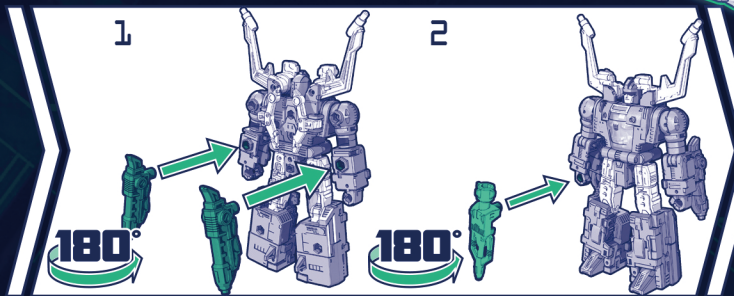

とりあつかい せつめい しょう
取扱説明書
たいしょうねんれい
対象年齢
さいしよ
15才以上

TRANSFORMERS LEGACY
EVOLUTION

※本書をご確認後は、必ず保管しておいてください。

TRANSFORMERS

SHRAPNEL

※写真・イラストは実際の商品と異なる場合があります。

Manufactured under license from TOMY Company, Ltd. TAKARATOMY logo is property of Tomy Company, Ltd. TRANSFORMERS and HASBRO and all related trademarks and logos are trademarks of Hasbro, Inc. © 2023 Hasbro.

Hasbro, Pawtucket, RI 02861-1059 USA. HASBRO CANADA, LONGUEUIL, QC, CANADA J4G 1G2, US/CANADA TEL. 1-800-255-5516. Importado por: HASBRO DE MÉXICO, S. DE R.L. DE C.V. Boulevard Manuel Ávila Camacho #32, piso 3, Colonia Lomas de Chapultepec I Sección, Alcaldía Miguel Hidalgo, C.P. 11000, Ciudad de México, México. Centro de Servicio para México: TEL. 5876-2998 y para el interior de la República TEL. 01-800-7-12-62-25. Manufactured by/Produced by: Hasbro SA, Rue Emile-Boéchat 31, 2800 Delémont, CH. Represented by/Reprezentat de: Hasbro, De Entree 240, 1101 EE Amsterdam, NL. © Hasbro UK Ltd., P.O. Box 43, Newport, NP19 4YH, UK. Üretici/Firma Bilgileri: Hasbro SA, Rue Emile-Boéchat 31, 2800 Delémont İsviçre TEL +41 324210800. Hasbro Oyuncak San. ve Tic. A.Ş. tarafından ithal edilmiştir. Tüketicici Hizmetleri: Burhaniye Mah. Abdullahağa Cad. No: 51/2 34676 Beylerbeyi İstanbul Türkiye TEL +90 2164229010.