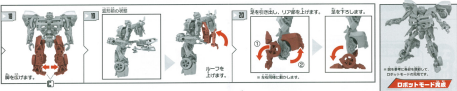

ロボットモードへの変形の仕方

ロボットモードの形

TRANSFORMERS.COM/OSTRAC7600

Retain instructions for future reference.

PN 712596002