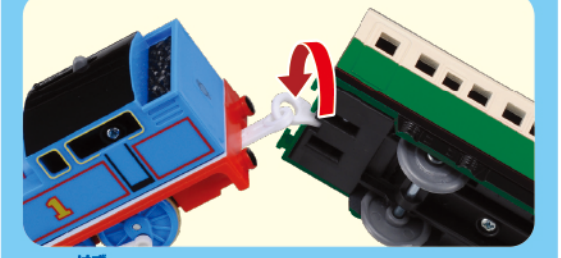

きかんしゃトーマス  
つなげてあそぼう! いっぱい貨車コレクション

セット内容

貨車や客車がたくさん入った楽しいセットだよ。  
好きな車両をつないで遊ぼう!

ケビン.....1台	黄色のミルクタンク貨車 .. 1両
搭載貨車.....1両	みず色の魚貨車.....1両
宝箱貨車.....1両	・積荷(魚).....2個
ふうせん貨車.....1両	ソドー鉄道コンテナ車.....1両
みどりの急行客車.....1両	・積荷(コンテナ).....2個

■連結のしかた  
写真のように車両と車両をつなぎます。

■外しかた  
車両を持って、そのまま軽くねじると外れます。

※TS-01プラレールトーマス・レールは別売です。

搭載貨車の遊びかた

■ケビンの載せかた  
スライドするかべにケビンのタイヤを押し当てながら貨車に入れ込みます。

■ケビンの降ろしかた  
「載せかた」とは逆の手順でケビンを取り外します。

写真やイラストはイメージです。この商品に「きかんしゃトーマス がたがた! ビューン! どきどきマウンテンDX」は入っていません。  
※写真の商品は2021年11月現在のものです。予告なしに仕様変更、又は発売を終了する場合があります。ご了承ください。

宝箱貨車  
ゆら ゆら  
宝箱が“ゆらゆら”ゆれるよ!

ふうせん貨車  
コロコロ  
ふうせん玉が“コロコロ”回転するよ!

黄色のミルクタンク貨車  
ぐらぐら  
積荷のタンクが“ぐらぐら”ゆれるよ!

ケビン  
クレーンは手で動かして遊べるよ!

みず色の魚貨車  
貨車に魚を積み降ろしできるよ!

ソドー鉄道コンテナ車  
コンテナを積み降ろしできるよ!

**警告 (けいこく)**  
保護者の方へ 必ずお読みください。  
●小部品、小球があります。誤飲・窒息の危険がありますので、3才未満のお子様には絶対に与えないでください。  
**注意 (ちゅうい)**  
●思わぬ事故の恐れがありますので、ご使用後は3才未満のお子様の手の届かないところに保管してください。●プラスチック袋を頭から被ったり、顔を覆ったりしないでください。窒息する恐れがあります。●車両を振り回さないでください。ぶつかると思わぬケガをする恐れがあります。●車輪に指や髪の毛や衣類などをはさまれないように注意してください。●ケガや事故、商品の破損の恐れがありますので、無理な力を加えないでください。