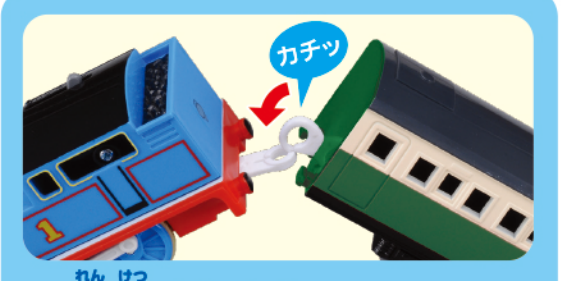

きかんしゃトーマス  
つなげてあそぼう! いっぱい貨車コレクション

セット内容

貨車や客車がたくさん入った楽しいセットだよ。  
好きな車両をつないで遊ぼう!

ケビン.....1台	黄色のミルクタンク貨車 .. 1両
搭載貨車.....1両	みず色の魚貨車.....1両
宝箱貨車.....1両	・積荷(魚).....2個
ふうせん貨車.....1両	ソドー鉄道コンテナ車.....1両
みどりの急行客車.....1両	・積荷(コンテナ).....2個

■連結のしかた  
写真のように車両と車両をつなぎます。

■外しかた  
車両を持って、そのまま軽くねじると外れます。

※TS-01プラレールトーマス・レールは別売です。

搭載貨車の遊びかた

■ケビンの載せかた  
スライドするかべにケビンのタイヤを押し当てながら貨車に入れ込みます。

■ケビンの降ろしかた  
「載せかた」とは逆の手順でケビンを取り外します。

写真やイラストはイメージです。この商品に「きかんしゃトーマス がたがた! ビューン! どきどきマウンテンDX」は入っていません。  
※写真の商品は2021年11月現在のものです。予告なしに仕様変更、又は発売を終了する場合があります。ご了承ください。

宝箱貨車  
ゆら ゆら  
宝箱が“ゆらゆら”ゆれるよ!

ふうせん貨車  
コロコロ  
ふうせん玉が“コロコロ”回転するよ!

黄色のミルクタンク貨車  
ぐらぐら  
積荷のタンクが“ぐらぐら”ゆれるよ!

ケビン  
クレーンは手で動かして遊べるよ!

みず色の魚貨車  
貨車に魚を積み降ろしできるよ!

ソドー鉄道コンテナ車  
コンテナを積み降ろしできるよ!

**警告 (けいこく)**  
保護者の方へ 必ずお読みください。  
●小部品、小球があります。誤飲・窒息の危険がありますので、3才未満のお子様には絶対に与えないでください。  
**注意 (ちゅうい)**  
●思わぬ事故の恐れがありますので、ご使用後は3才未満のお子様の手の届かないところに保管してください。●プラスチック袋を頭から被ったり、顔を覆ったりしないでください。窒息する恐れがあります。●車両を振り回さないでください。ぶつかると思わぬケガをする恐れがあります。●車輪に指や髪の毛や衣類などをはさまれないように注意してください。●ケガや事故、商品の破損の恐れがありますので、無理な力を加えないでください。