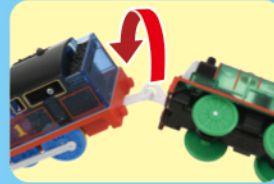

遊びかた

下の写真を参考にトーマスに電池を入れたら、なかまたちと連結して走らせよう!

■乾電池の入れかた ※遊ぶときは髪の毛を車輪に巻き込まれないように注意してください。

トーマス

①車体の取り外しかた

まん中の車輪を矢印の方向に引き出した後に、指でフックをおし外し、車体を取り外します。

動画で
チェック!

②乾電池の入れかた

写真のように単3形乾電池1本(別売)を、⊕⊖の間違えないように正しくセットし、車体をはめてください。

③スイッチの入れかた

矢印のONの方向へスイッチを入れてください。

- ※手で押して走らせるときは、スイッチをOFFにしてください。
- ※電池が入っていても動かない場合は、スイッチレバーをONにして動力車輪を回してください。
- ※スイッチレバーが動かなくなった場合は、動力車輪を指で前後に回しながらスイッチレバーを切り換えてください。

※遊び終わった後は、電池を外して保管してください。

連結のしかた

カチッ

写真のように車両と車両をつなぎます。

外しかた

車両を持って、そのまま軽くねじると外れます。

材質表示	
●車体本体	・MABS、ABS、PS、POM
●クラックロッド	・PE
●ゴム車輪	・天然ゴム
●カプラー	・PC
●ブラキッズ	・ABS、PA

タカラトミーでは「子どもたちに安全で楽しいおもちゃと夢を」を第一に考えております。そのため、常に製品に対し研究、改良を行っており、お買い上げ時期によって同一製品の中にも多少異なるものや、パッケージの写真やイラストなどと異なる場合がございますがご了承ください。製品につきましては、万全の注意を払って製造に当たっておりますが、万一お気付きの点がございましたら下記までご連絡ください。