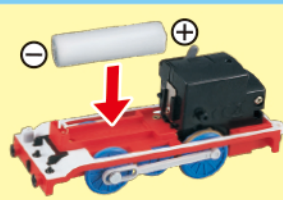

遊びかた

下の写真を参考にトーマスに電池を入れたら、なかまたちと連結して走らせよう!

■乾電池の入れかた ※遊ぶときは髪の毛を車輪に巻き込まれないように注意してください。

トーマス

①車体の取り外しかた

まん中の車輪を矢印の方向に引き出した後に、指でフックをおし外し、車体を取り外します。

動画で
チェック!

②乾電池の入れかた

写真のように単3形乾電池1本(別売)を、⊕⊖の間違えないように正しくセットし、車体をはめてください。

③スイッチの入れかた

矢印のONの方向へスイッチを入れてください。

- ※手で押して走らせるときは、スイッチをOFFにしてください。
- ※電池が入っていても動かない場合は、スイッチレバーをONにして動力車輪を回してください。
- ※スイッチレバーが動かなくなった場合は、動力車輪を指で前後に回しながらスイッチレバーを切り換えてください。

※遊び終わった後は、電池を外して保管してください。

連結のしかた

カチッ

写真のように車両と車両をつなぎます。

外しかた

車両を持って、そのまま軽くねじると外れます。

材質表示	
●車体本体	・MABS、ABS、PS、POM
●クラックロッド	・PE
●ゴム車輪	・天然ゴム
●カプラー	・PC
●ブラキッズ	・ABS、PA

タカラトミーでは「子どもたちに安全で楽しいおもちゃと夢を」を第一に考えております。そのため、常に製品に対し研究、改良を行っており、お買い上げ時期によって同一製品の中にも多少異なるものや、パッケージの写真やイラストなどと異なる場合がございますがご了承ください。製品につきましては、万全の注意を払って製造に当たっておりますが、万一お気付きの点がございましたら下記までご連絡ください。