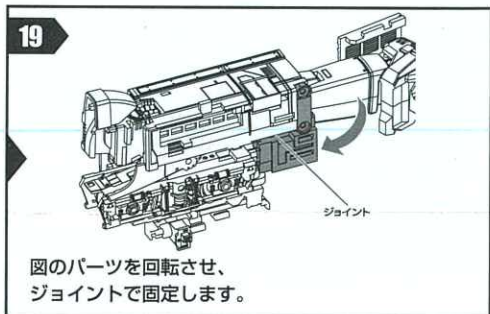

この度は、タカラトミー「トランスフォーマー MPG-02 サイバトロン / 夜間戦闘員 トレインボットゲツエイ」をお買い上げいただきまして、誠にありがとうございます。付属の取扱説明書の内容に誤りがありましたので訂正してお詫び申し上げます。  
 ※写真及びイラストは、商品と異なる場合があります。

## 訂正

①「トランスフォーマー専用ディスプレイスタンド(別売)の取り付け方」の下記図の車両の向きが前後逆となっておりました。訂正してお詫び申し上げます。

誤

正

②「ロボットモードへの変形 19」の説明に誤りがありました。訂正してお詫び申し上げます。

誤

正