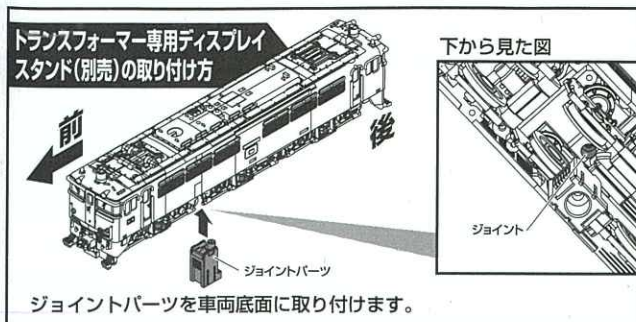

この度は、タカラトミー「トランスフォーマー MPG-02 サイバトロン / 夜間戦闘員 トレインボットゲツエイ」をお買い上げいただきまして、誠にありがとうございます。付属の取扱説明書の内容に誤りがありましたので訂正してお詫び申し上げます。  
 ※写真及びイラストは、商品と異なる場合があります。

## 訂正

①「トランスフォーマー専用ディスプレイスタンド(別売)の取り付け方」の下記図の車両の向きが前後逆となっておりました。訂正してお詫び申し上げます。

誤

正

②「ロボットモードへの変形 19」の説明に誤りがありました。訂正してお詫び申し上げます。

誤

正