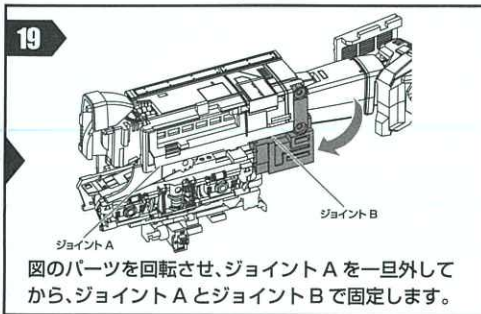

この度は、タカラトミー「トランスフォーマー MPG-02 サイバトロン / 夜間戦闘員 トレインボットゲツエイ」をお買い上げいただきまして、誠にありがとうございます。付属の取扱説明書の内容に誤りがありましたので訂正してお詫び申し上げます。  
 ※写真及びイラストは、商品と異なる場合があります。

## 訂正

①「トランスフォーマー専用ディスプレイスタンド(別売)の取り付け方」の下記図の車両の向きが前後逆となっておりました。訂正してお詫び申し上げます。

誤

正

②「ロボットモードへの変形 19」の説明に誤りがありました。訂正してお詫び申し上げます。

誤

正