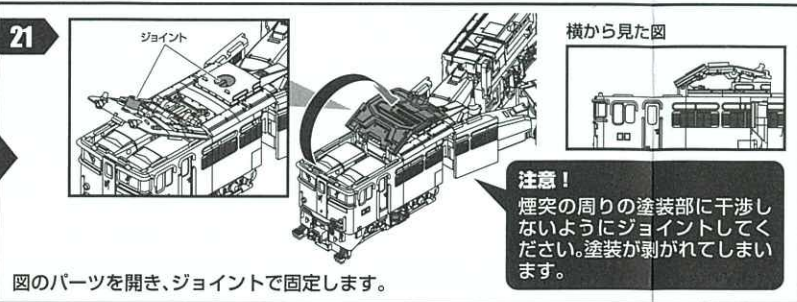

「ロボットモードへの変形 21」の変形の際に下記にご注意ください。