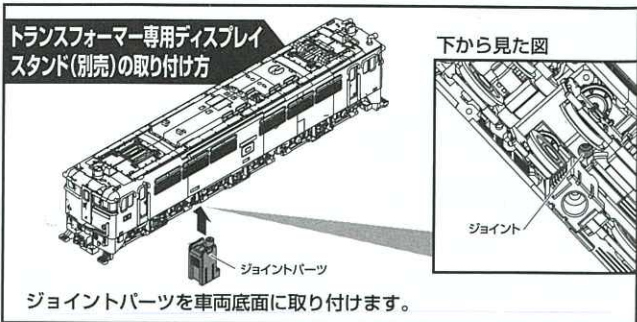

この度は、タカラトミー「トランスフォーマー MPG-02 サイバトロン / 夜間戦闘員 トレインボットゲツエイ」をお買い上げいただきまして、誠にありがとうございます。付属の取扱説明書の内容に誤りがありましたので訂正してお詫び申し上げます。  
 ※写真及びイラストは、商品と異なる場合があります。

## 訂正

①「トランスフォーマー専用ディスプレイスタンド(別売)の取り付け方」の下記図の車両の向きが前後逆となっておりました。訂正してお詫び申し上げます。

誤

正

②「ロボットモードへの変形 19」の説明に誤りがありました。訂正してお詫び申し上げます。

誤

正