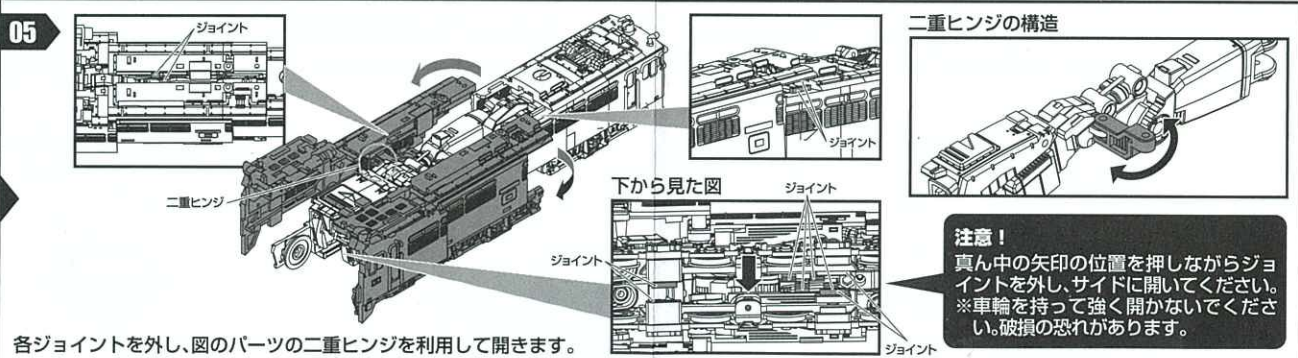

補足・注意

「ロボットモードへの変形 05」の変形の際に下記にご注意ください。