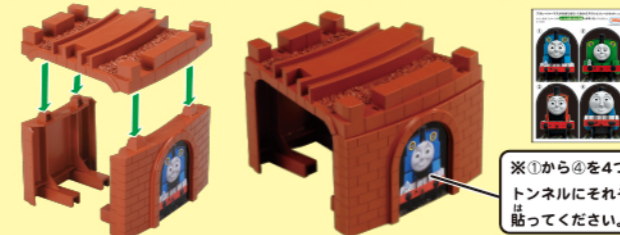

レンガトンネルの組みかた、シールの貼り付け位置

写真を参考に、レンガトンネルを組み、シールを貼ってください。