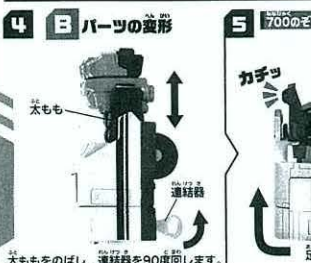

ご注意

シンカリオン700のぞみで説明しています。パッケージの写真を参考にシンカリオン700ひかりレールスター、シンカリオンN700みずほも同様にシンカンセンモード、シンカリオンモードにします。

シンカリオンモードの変形の仕方

シンカリオンをAパーツ、Bパーツに分断します。

1 Aパーツの変形

シンカンセンモードにしてみよう!

シンカリオンモード完成!

ご注意 トリニティー のぞみバージョンで説明しています。パッケージの写真を参考に、
にひかりバージョン、みずほバージョンも同様に3両合体モードにします。