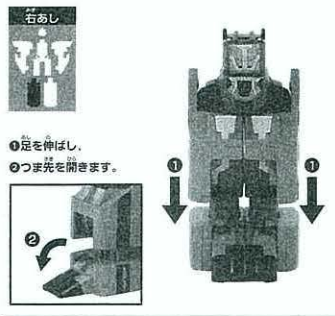

700ひかりレールスター B パーツの変形

N700みずほ B パーツの変形