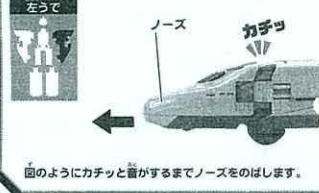

N700みずほ A パーツの変形

A パーツと B パーツの合体