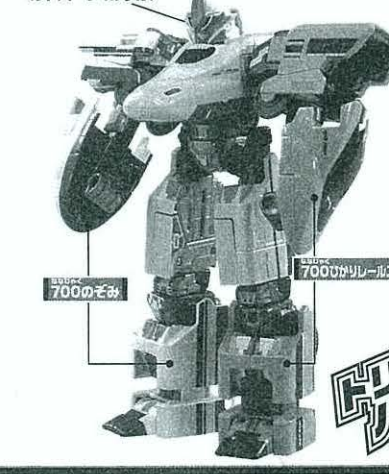

※うでに武器を持たせることができます。