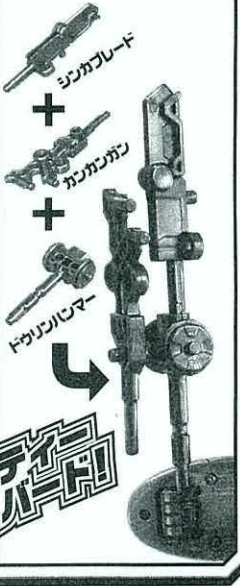

700ひかりレールスター シンカリオン トリニティー (ひかりバージョン)

N700みずほ シンカリオン トリニティー (みずほバージョン)

※うでに武器を持たせることができます。

武器の合体

ブラックシンカギア

シンカギアと一緒に遊ぼう!

シンカリオンの映像をうすぐチェック!

ブラウザから **PC**からは **シンカリオン** で **検索**