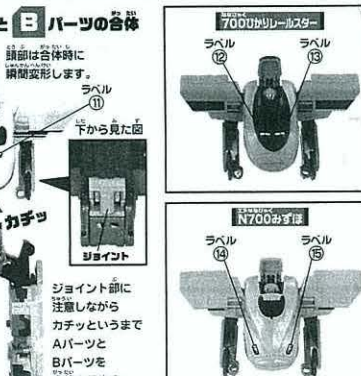

※商品の写真やイラストはイメージです。実際の商品とは異なる場合がございます。

※以下の説明画像は、商品にラベルを貼った状態です。※セット内容以外の商品は別売です。

※商品の写真やイラストはイメージです。実際の商品と異なる場合がございます。※以下の説明画像は商品にラベルを貼った状態です。

※プラレールのレールの上を走らせることができます。直線レール、曲線レール以外のレールには対応していません。

他のレールでは脱線したり、てこがし走行ができない場合があります。

ご注意

シンカリオン700のぞみで説明しています。パッケージの写真を参考にシンカリオン700ひかりレールスター、シンカリオンN700みずほも同様にシンカンセンモード、シンカリオンモードにします。

シンカリオンモードの変形の仕方

シンカリオンをAパーツ、Bパーツに分断します。

1 Aパーツの変形

シンカンセンモードにしてみよう!

シンカリオンモード完成!

ご注意 トリニティー のぞみバージョンで説明しています。パッケージの写真を参考に、
にひかりバージョン、みずほバージョンも同様に3両合体モードにします。