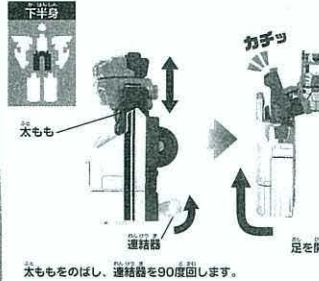

トリニティーの合体の仕方

シンカンセンモードから始めます。

シンカリオンをAパーツ、Bパーツに分断します。

700のぞみ A パーツの変形

700のぞみ B パーツの変形

A パーツと B パーツの合体

700ひかりレールスター A パーツの変形

A パーツと B パーツの合体