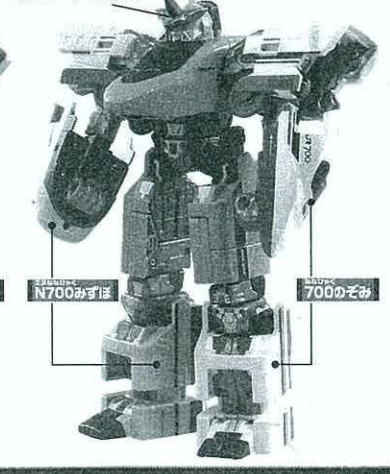

※うでに武器を持たせることができます。