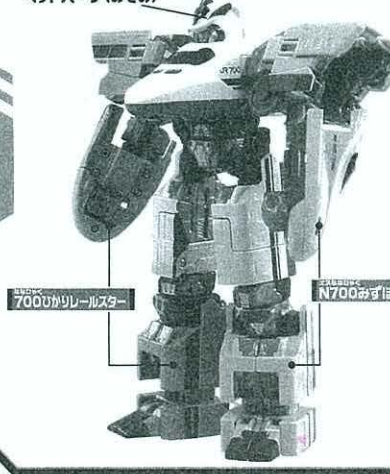

※うでに武器を持たせることができます。