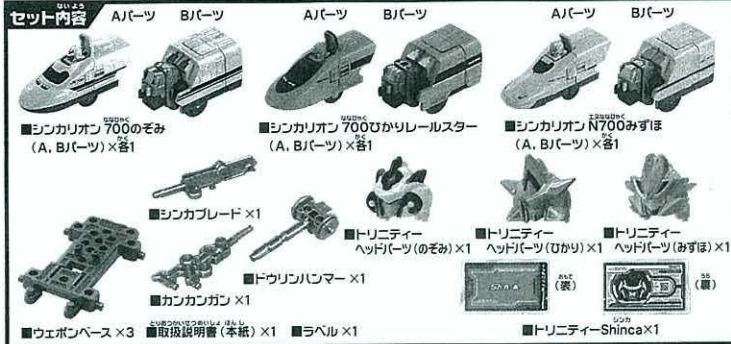

※商品の写真やイラストはイメージです。実際の商品とは異なる場合がございます。

※以下の説明画像は、商品にラベルを貼った状態です。※セット内容以外の商品は別売です。

※商品の写真やイラストはイメージです。実際の商品と異なる場合がございます。※以下の説明画像は商品にラベルを貼った状態です。

※プラレールのレールの上を走らせることができます。直線レール、曲線レール以外のレールには対応していません。

他のレールでは脱線したり、てこがし走行ができない場合があります。

ご注意

シンカリオン700のぞみで説明しています。パッケージの写真を参考にシンカリオン700ひかりレールスター、シンカリオンN700みずほも同様にシンカンセンモード、シンカリオンモードにします。

シンカリオンモードの変形の仕方

シンカリオンをAパーツ、Bパーツに分断します。

1 Aパーツの変形

シンカンセンモードにしてみよう!

シンカリオンモード完成!

ご注意 トリニティー のぞみバージョンで説明しています。パッケージの写真を参考に、
にひかりバージョン、みずほバージョンも同様に3両合体モードにします。