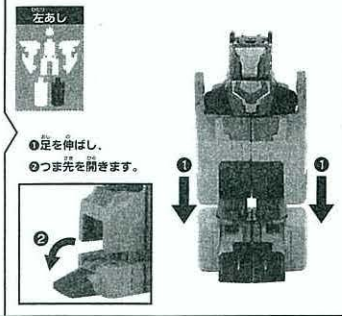

N700みずほ A パーツの変形

A パーツと B パーツの合体

700ひかりレールスター B パーツの変形

N700みずほ B パーツの変形

各パーツを合体させます。

3種類のトリニティーに変形します

組み合わせにより、トリニティーのぞみバージョン、ひかりバージョン、みずほバージョンに変形させることができます。

700のぞみ シンカリオン トリニティー (のぞみバージョン)