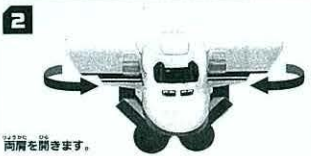

※商品の写真やイラストはイメージです。実際の商品とは異なる場合がございます。

※以下の説明画像は、商品にラベルを貼った状態です。※セット内容以外の商品は別売です。

※商品の写真やイラストはイメージです。実際の商品と異なる場合がございます。※以下の説明画像は商品にラベルを貼った状態です。

※プラレールのレールの上を走らせることができます。直線レール、曲線レール以外のレールには対応していません。

他のレールでは脱線したり、てこがし走行ができない場合があります。

ご注意

シンカリオン700のぞみで説明しています。パッケージの写真を参考にシンカリオン700ひかりレールスター、シンカリオンN700みずほも同様にシンカンセンモード、シンカリオンモードにします。

シンカリオンモードの変形の仕方

シンカリオンをAパーツ、Bパーツに分断します。

1 Aパーツの変形

シンカンセンモードにしてみよう!

シンカリオンモード完成!

ご注意 トリニティー のぞみバージョンで説明しています。パッケージの写真を参考に、
にひかりバージョン、みずほバージョンも同様に3両合体モードにします。

トリニティーの合体の仕方

シンカンセンモードから始めます。

シンカリオンをAパーツ、Bパーツに分断します。

700のぞみ A パーツの変形

700のぞみ B パーツの変形

A パーツと B パーツの合体

700ひかりレールスター A パーツの変形

A パーツと B パーツの合体