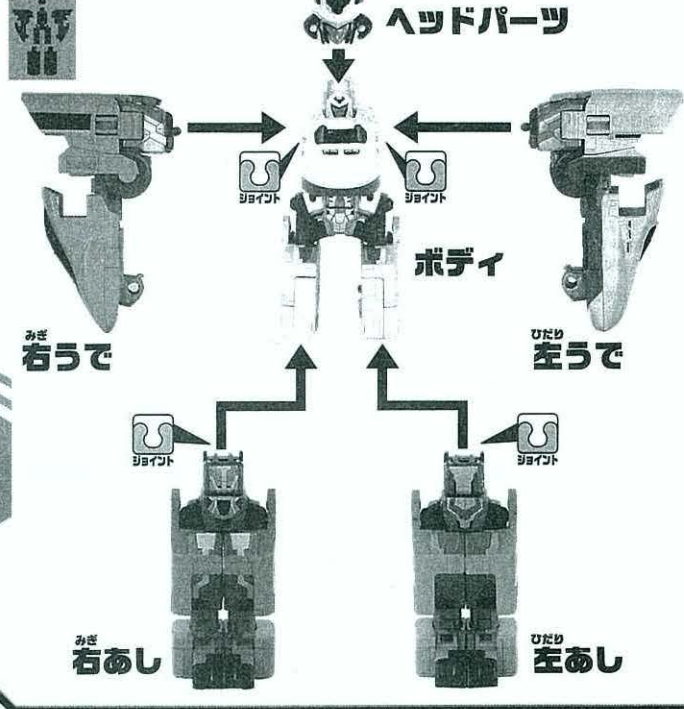

N700みずほ A パーツの変形

A パーツと B パーツの合体

700ひかりレールスター B パーツの変形

N700みずほ B パーツの変形

各パーツを合体させます。

3種類のトリニティーに変形します

組み合わせにより、トリニティーのぞみバージョン、ひかりバージョン、みずほバージョンに変形させることができます。

700のぞみ シンカリオン トリニティー (のぞみバージョン)