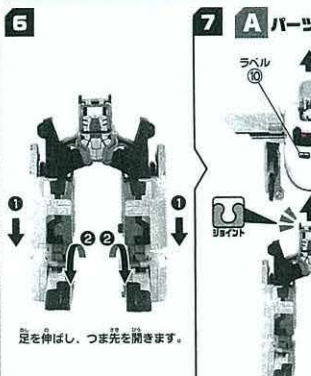

※商品の写真やイラストはイメージです。実際の商品とは異なる場合がございます。

※以下の説明画像は、商品にラベルを貼った状態です。※セット内容以外の商品は別売です。

※商品の写真やイラストはイメージです。実際の商品と異なる場合がございます。※以下の説明画像は商品にラベルを貼った状態です。

※プラレールのレールの上を走らせることができます。直線レール、曲線レール以外のレールには対応していません。

他のレールでは脱線したり、てこがし走行ができない場合があります。

ご注意

シンカリオン700のぞみで説明しています。パッケージの写真を参考にシンカリオン700ひかりレールスター、シンカリオンN700みずほも同様にシンカンセンモード、シンカリオンモードにします。

シンカリオンモードの変形の仕方

シンカリオンをAパーツ、Bパーツに分断します。

1 Aパーツの変形

シンカンセンモードにしてみよう!

シンカリオンモード完成!

ご注意 トリニティー のぞみバージョンで説明しています。パッケージの写真を参考に、
にひかりバージョン、みずほバージョンも同様に3両合体モードにします。