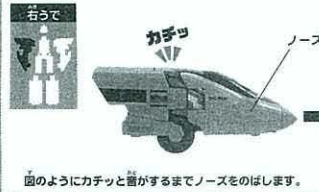

※商品の写真やイラストはイメージです。実際の商品とは異なる場合がございます。

※以下の説明画像は、商品にラベルを貼った状態です。※セット内容以外の商品は別売です。

※商品の写真やイラストはイメージです。実際の商品と異なる場合がございます。※以下の説明画像は商品にラベルを貼った状態です。

※プラレールのレールの上を走らせることができます。直線レール、曲線レール以外のレールには対応していません。

他のレールでは脱線したり、てこがし走行ができない場合があります。

ご注意

シンカリオン700のぞみで説明しています。パッケージの写真を参考にシンカリオン700ひかりレールスター、シンカリオンN700みずほも同様にシンカンセンモード、シンカリオンモードにします。

シンカリオンモードの変形の仕方

シンカリオンをAパーツ、Bパーツに分断します。

1 Aパーツの変形

シンカンセンモードにしてみよう!

シンカリオンモード完成!

ご注意 トリニティー のぞみバージョンで説明しています。パッケージの写真を参考に、
にひかりバージョン、みずほバージョンも同様に3両合体モードにします。

トリニティーの合体の仕方

シンカンセンモードから始めます。

シンカリオンをAパーツ、Bパーツに分断します。

700のぞみ A パーツの変形

700のぞみ B パーツの変形

A パーツと B パーツの合体

700ひかりレールスター A パーツの変形

A パーツと B パーツの合体