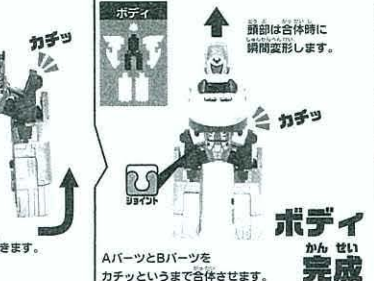

トリニティーの合体の仕方

シンカンセンモードから始めます。

シンカリオンをAパーツ、Bパーツに分断します。

700のぞみ A パーツの変形

700のぞみ B パーツの変形

A パーツと B パーツの合体

700ひかりレールスター A パーツの変形

A パーツと B パーツの合体