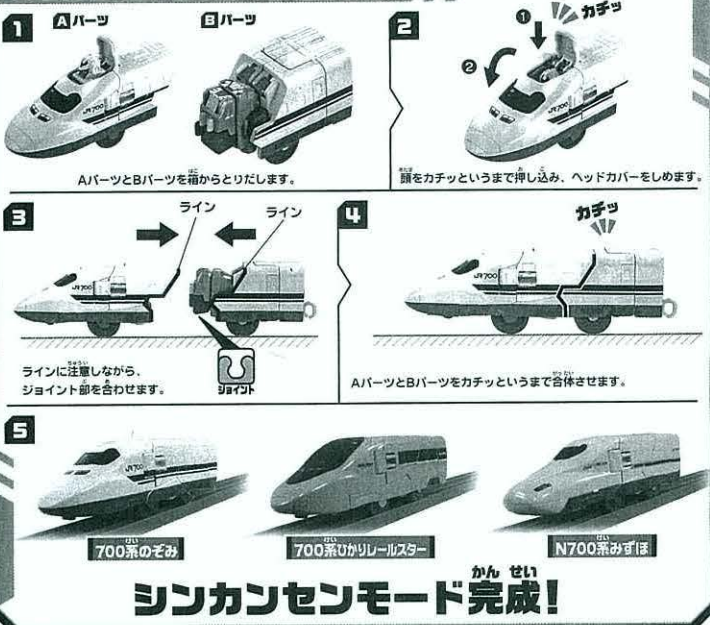

※商品の写真やイラストはイメージです。実際の商品とは異なる場合がございます。

※以下の説明画像は、商品にラベルを貼った状態です。※セット内容以外の商品は別売です。

※商品の写真やイラストはイメージです。実際の商品と異なる場合がございます。※以下の説明画像は商品にラベルを貼った状態です。

※プラレールのレールの上を走らせることができます。直線レール、曲線レール以外のレールには対応していません。

他のレールでは脱線したり、てこがし走行ができない場合があります。

ご注意

シンカリオン700のぞみで説明しています。パッケージの写真を参考にシンカリオン700ひかりレールスター、シンカリオンN700みずほも同様にシンカンセンモード、シンカリオンモードにします。

シンカリオンモードの変形の仕方

シンカリオンをAパーツ、Bパーツに分断します。

1 Aパーツの変形

シンカンセンモードにしてみよう!

シンカリオンモード完成!

ご注意 トリニティー のぞみバージョンで説明しています。パッケージの写真を参考に、
にひかりバージョン、みずほバージョンも同様に3両合体モードにします。