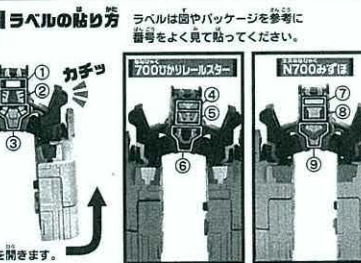

※商品の写真やイラストはイメージです。実際の商品とは異なる場合がございます。

※以下の説明画像は、商品にラベルを貼った状態です。※セット内容以外の商品は別売です。

※商品の写真やイラストはイメージです。実際の商品と異なる場合がございます。※以下の説明画像は商品にラベルを貼った状態です。

※プラレールのレールの上を走らせることができます。直線レール、曲線レール以外のレールには対応していません。

他のレールでは脱線したり、てこがし走行ができない場合があります。

ご注意

シンカリオン700のぞみで説明しています。パッケージの写真を参考にシンカリオン700ひかりレールスター、シンカリオンN700みずほも同様にシンカンセンモード、シンカリオンモードにします。

シンカリオンモードの変形の仕方

シンカリオンをAパーツ、Bパーツに分断します。

1 Aパーツの変形

シンカンセンモードにしてみよう!

シンカリオンモード完成!

ご注意 トリニティー のぞみバージョンで説明しています。パッケージの写真を参考に、
にひかりバージョン、みずほバージョンも同様に3両合体モードにします。

トリニティーの合体の仕方

シンカンセンモードから始めます。

シンカリオンをAパーツ、Bパーツに分断します。

700のぞみ A パーツの変形

700のぞみ B パーツの変形

A パーツと B パーツの合体

700ひかりレールスター A パーツの変形

A パーツと B パーツの合体