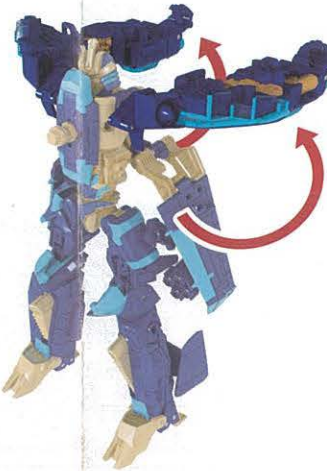

プロペラを手前に少しスライドさせます。

1

手に取り付けた剣と腕のランチャーを外した状態で変形を始めてください。

2

4

1で外したランチャーを取り付けます。

180°

※図は変形箇所をわかりやすくするためプロペラを外した状態で説明しています。実際にプロペラを外すことは出来ません。

5

6

180°

7

8

上から見た図

9

TRANSFORMERS

図を参考に各部を調節して、
ビークルモードの完成です。

ビークルモード完成

ロボットモードに戻す場合は
番号を逆に戻してください。

TRANSFORMERS