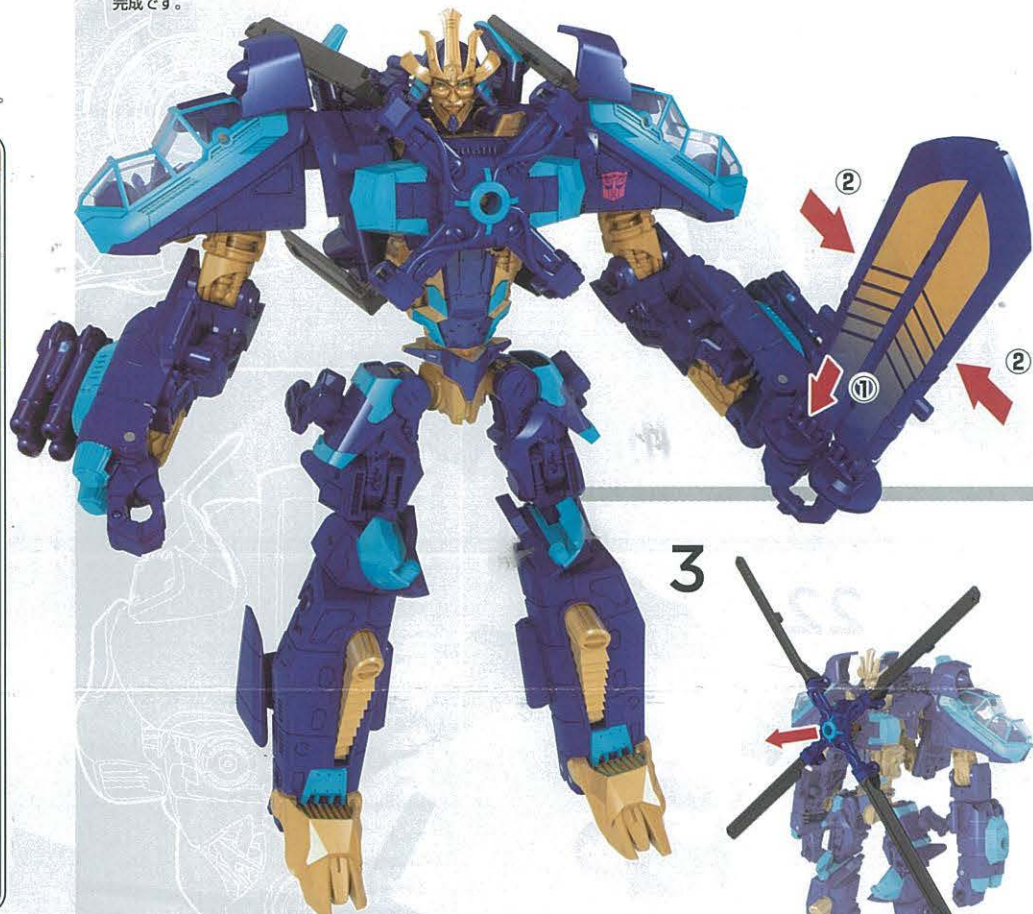

発売元: 株式会社 タカラトミー

●たのしいタカラトミーの情報はインターネットでhttp://www.takaratomy.co.jp

AUTOBOT DRIFT™*

パッケージから出したら、図のようにパーツの位置を整えてロボットモードの完成です。

左右の手に剣を取り付けることができます。剣は合体させて左右の手に取り付けることもできます。

剣は図のように合体させて左右の手に取り付けることもできます。

スカイドリフト (ロボットモード)