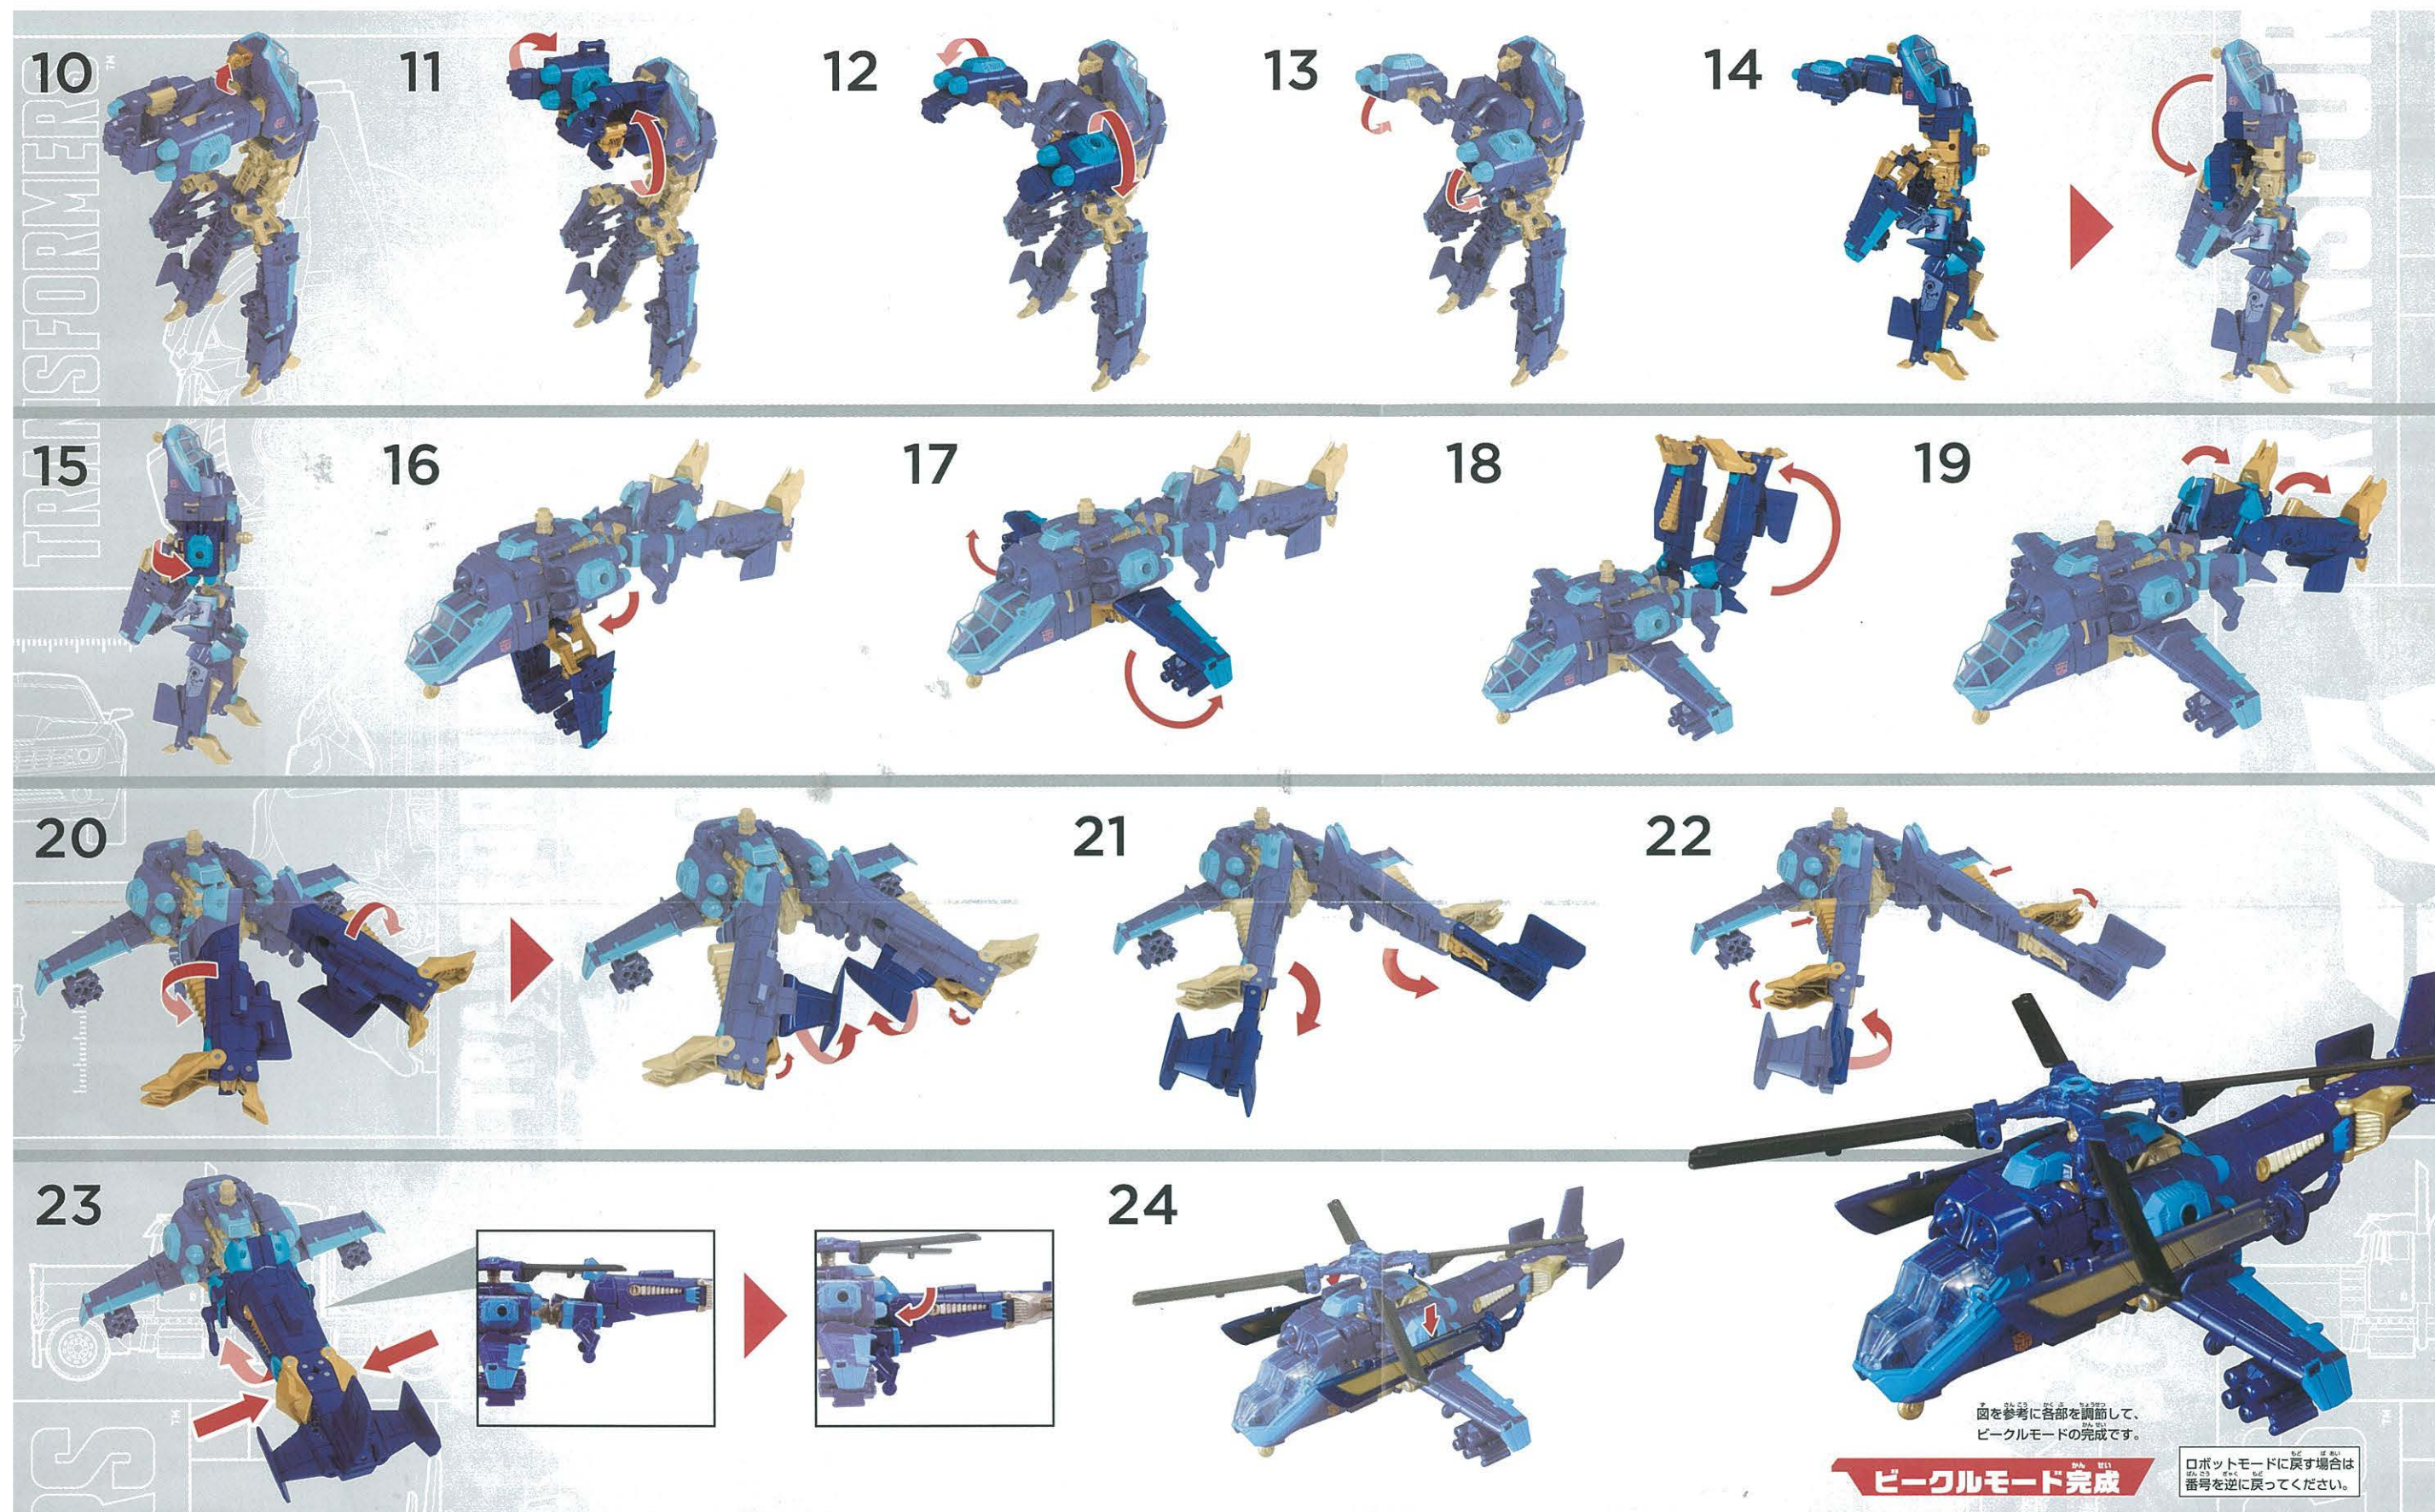

プロペラを手前に少しスライドさせます。

1

手に取り付けた剣と腕のランチャーを外した状態で変形を始めてください。

2

4

1で外したランチャーを取り付けます。

180°

※図は変形箇所をわかりやすくするためプロペラを外した状態で説明しています。実際にプロペラを外すことは出来ません。

5

6

180°

7

8

上から見た図

9

TRANSFORMERS