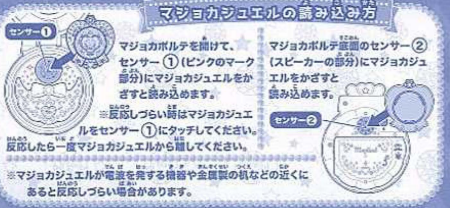

マジョカホルテ マジョカジュエル 取り扱い説明書

対象年齢 3才以上

TAKARA TOMY

警告(けいこく)

保護者の方へ必ずお読みください。

●小部品があります。誤飲・窒息の危険がありますので、3才未満のお子様には絶対に与えてください。

注意(ちゅうい)

●マジョカジュエルは食べ物ではありません。口の内部には絶対に入れないでください。●電池を挿入しないでください。●電池の蓋を開けたり、電池を交換する際には必ず説明書をお読みください。●電池の蓋を開けたり、電池を交換する際には必ず説明書をお読みください。●電池の蓋を開けたり、電池を交換する際には必ず説明書をお読みください。

保護者の方とお読みください。

株式会社 タカラトミー
〒124-8511 東京都葛飾区立石 7-9-10

タカラトミーグループ お客様相談室 おかけ間違いのないようご注意ください

0570-041031

タカラトミー(株) 1-17-1 葛飾区立石 7-9-10

タカラトミー(株) 〒124-8511 東京都葛飾区立石 7-9-10

セット内容

- ★マジョカホルテ...1個
- ★ネックレスチェーン...1本

マジョカジュエル(ハートルビー)...

- ★マジョカジュエル(ハートルビー)...
- ★取り扱い説明書(本書)...1枚