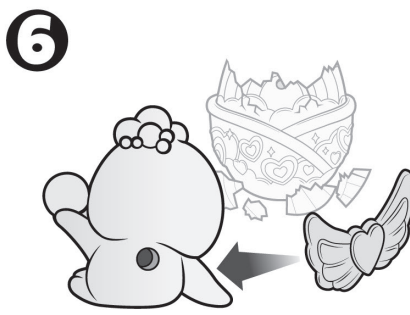

※タマゴを孵化させた後の水が肌や衣類、家具、床、壁などにつかないように注意してください。ついてしまった場合はすぐに洗ってください。

※タマゴを孵化させた後の水を洗面台に流した後は洗面台を洗って色を落としてください。

セット内容

※内容物はキャラクターによって異なります

x1

タマゴ

x1

魔法の羽

x1

コレクションシート

魔法の羽をタマゴから外してね

タマゴをプールに入れて

プールの内側の線までぬるま湯を入れよう!

※お水でも遊べます。

カラフルなお水でサプライズ!

ウーモが誕生!

※タマゴの殻や孵化させた後の水はすぐに捨ててください。

ウーモの背中に魔法の羽を付けてね

小物を付けて遊ぼう!

※小物を付ける場所はキャラクターによって異なります。

株式会社 タカラトミー

〒124-8511 東京都葛飾区立石 7-9-10

タカラトミーでは「子どもたちに安全で楽しいおもちゃと夢を」を第一に考えております。そのため、常に製品に対し研究、改良を行っており、お買い上げ時期によって同一製品の中にも多少異なるものや、パッケージの写真やイラストなどと異なる場合がございますがご了承ください。製品につきましては、万全の注意をはらって製造に当たっておりますが、万一お気付きの点がございましたら下記までご連絡ください。