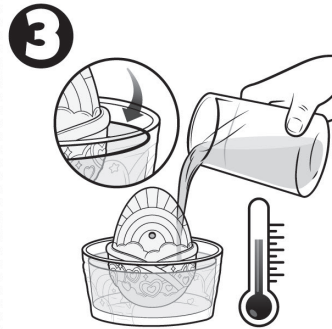

※タマゴを孵化させた後の水が肌や衣類、家具、床、壁などにつかないように注意してください。ついてしまった場合はすぐに洗ってください。

※タマゴを孵化させた後の水を洗面台に流した後は洗面台を洗って色を落としてください。

セット内容

※内容物はキャラクターによって異なります

x1

タマゴ

x1

魔法の羽

x1

コレクションシート

魔法の羽をタマゴから外してね

タマゴをプールに入れて

プールの内側の線までぬるま湯を入れよう!

※お水でも遊べます。

カラフルなお水でサプライズ!

ウーモが誕生!

※タマゴの殻や孵化させた後の水はすぐに捨ててください。

ウーモの背中に魔法の羽を付けてね

小物を付けて遊ぼう!

※小物を付ける場所はキャラクターによって異なります。

株式会社 タカラトミー

〒124-8511 東京都葛飾区立石 7-9-10

タカラトミーでは「子どもたちに安全で楽しいおもちゃと夢を」を第一に考えております。そのため、常に製品に対し研究、改良を行っており、お買い上げ時期によって同一製品の中にも多少異なるものや、パッケージの写真やイラストなどと異なる場合がございますがご了承ください。製品につきましては、万全の注意をはらって製造に当たっておりますが、万一お気付きの点がございましたら下記までご連絡ください。