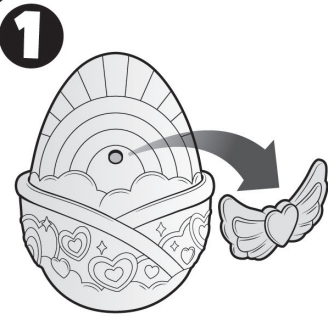

※タマゴを孵化させた後の水が肌や衣類、家具、床、壁などにつかないように注意してください。ついてしまった場合はすぐに洗ってください。

※タマゴを孵化させた後の水を洗面台に流した後は洗面台を洗って色を落としてください。

セット内容

※内容物はキャラクターによって異なります

x1

タマゴ

x1

魔法の羽

x1

小物

x1

取り扱い説明書

x1

プール

x1

ウーモミニ

x1

コレクションシート

魔法の羽をタマゴから外してね

タマゴをプールに入れて

プールの内側の線までぬるま湯を入れよう!

※お水でも遊べます。

カラフルなお水でサプライズ!

ウーモが誕生!