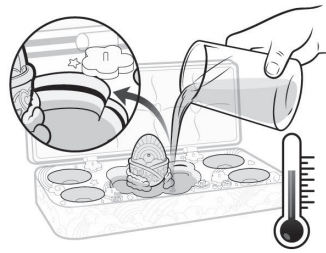

### 【使用上のお願い】

- 水がこぼれた場合には、こぼれた水をよく拭き取ってから遊んでください。○乾燥が不十分だとカビの原因になりますので乾燥後に保管してください。
- 包装材は開封後すぐに捨ててください。

タマゴは入浴剤ではありません。浴槽には入れないでください。必ず本製品に入っているエッグパックで遊んでください。

※汚れてもかまわない場所と服装で遊んでください。

※タマゴを孵化させた後の水はすぐに捨ててください。

※タマゴを孵化させた後の水が肌や衣類、家具、床、壁などにつかないように注意してください。ついてしまった場合はすぐに洗ってください。

※タマゴを孵化させた後の水を洗面台に流した後は洗面台を洗って色を落としてください。

### セット内容

1

タマゴをエッグパック  
から出してね

2

魔法の羽をタマゴ  
から外してね

3

エッグパックの内側の線  
までぬるま湯を入れよう!  
※お水でも遊べます。

4

タマゴをエッグパックに  
入れよう!

5

ウーモが誕生!

※タマゴの殻はすぐに  
捨ててください。

6

ウーモの背中に  
魔法の羽を付けて、  
小物を付けて遊ぼう!

※小物を付ける場所はキャラ  
クターによって異なります。

7