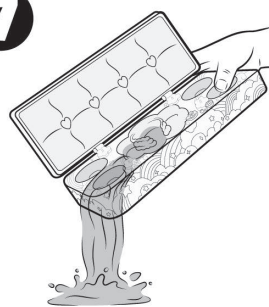

※タマゴを孵化させた後の水が肌や衣類、家具、床、壁などにつかないように注意してください。ついてしまった場合はすぐに洗ってください。

※タマゴを孵化させた後の水を洗面台に流した後は洗面台を洗って色を落としてください。

### セット内容

1

タマゴをエッグパック  
から出してね

2

魔法の羽をタマゴ  
から外してね

3

エッグパックの内側の線  
までぬるま湯を入れよう!  
※お水でも遊べます。

4

タマゴをエッグパックに  
入れよう!

5

ウーモが誕生!

※タマゴの殻はすぐに  
捨ててください。

6

ウーモの背中に  
魔法の羽を付けて、  
小物を付けて遊ぼう!

※小物を付ける場所はキャラ  
クターによって異なります。

7