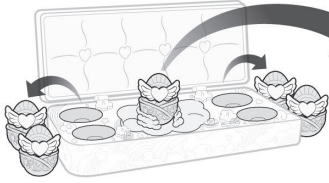

### 【使用上のお願い】

- 水がこぼれた場合には、こぼれた水をよく拭き取ってから遊んでください。○乾燥が不十分だとカビの原因になりますので乾燥後に保管してください。
- 包装材は開封後すぐに捨ててください。

タマゴは入浴剤ではありません。浴槽には入れないでください。必ず本製品に入っているエッグパックで遊んでください。

※汚れてもかまわない場所と服装で遊んでください。

※タマゴを孵化させた後の水はすぐに捨ててください。

※タマゴを孵化させた後の水が肌や衣類、家具、床、壁などにつかないように注意してください。ついてしまった場合はすぐに洗ってください。

※タマゴを孵化させた後の水を洗面台に流した後は洗面台を洗って色を落としてください。

### セット内容

1

タマゴをエッグパック  
から出してね

2

魔法の羽をタマゴ  
から外してね

3

エッグパックの内側の線  
までぬるま湯を入れよう!  
※お水でも遊べます。

4

タマゴをエッグパックに  
入れよう!

5

ウーモが誕生!

※タマゴの殻はすぐに  
捨ててください。

6

ウーモの背中に  
魔法の羽を付けて、  
小物を付けて遊ぼう!

※小物を付ける場所はキャラ  
クターによって異なります。

7