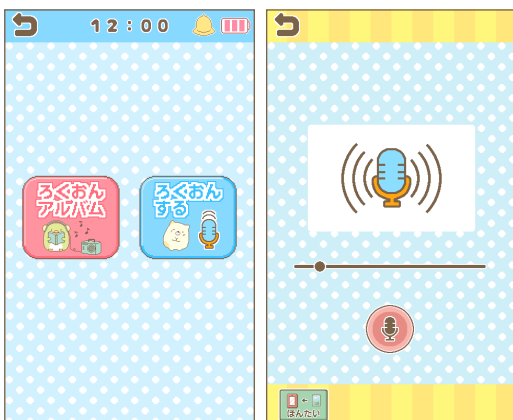

※配置できるスペースがない場合は配置できません。

※配置した建物はドラッグ&ドロップで移動できます。

削除のしかた

🗑️を押すと、削除モードになります。消したい建物をタッチすると消えます。🗑️をもう一度押すとモードが解除されます。

※お店を消すことはできません。

らくおん

※このアプリは🛒「アプリストア」で購入できます。

🎧🎧🎧本体に保存した音声データを聞くことができます。データは本体に5本まで保存をすることができます。

🎧🎧🎧音声を録音します。🎤を押すと録音スタートし、🎵を押すと終了になります。録音できる時間は10秒間です。

🔄🔄🔄保存先切り替えアイコンをタッチすると保存先(ほんたい or マイクロSDカード)を変更できます。

アニメ

すみっコのアニメを^み観ることができるアプリです。1日おきに入れ替わる「ピックアップどうが」と1週間おきに^{しゅうかん}入れ替わる「しゅうがわりどうが」があります。

▶を押すと再生し、⏸を押すと停止します。

でんわ

すみっコに電話をする遊びを楽しめるアプリです。
ばんごう にゅうりょく 番号を入力して  を押すと電話がかけられます。

 を押すと通話を終了することができます。

でんわちょう

でんわちょう

すみっコのアイコンを選んで電話をかけることができます。

 を押すと通話を終了することができます。

メッセージ

メッセージ

すみっコのアイコンを選んでメッセージを送ることができます。すみっコからスタンプが届いていると  がアイコンの上に表示されます。

メッセージは下の枠をタッチすることで選択をすることができます。すみっコにメッセージを送るとスタンプを返してくれます。

ほか その他のアプリについて

ストップウォッチ

※このアプリは  「アプリストア」で購入できます。

時間を自由に計ることができます。
計れる時間の上限は9分59秒です。