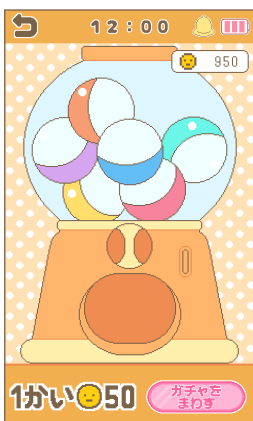

🎧🎧🎧音声を録音します。🎤を押すと録音スタートし、🎵を押すと終了になります。録音できる時間は10秒間です。

🔄🔄🔄保存先切り替えアイコンをタッチすると保存先(ほんたい or マイクロSDカード)を変更できます。

アニメ

すみっコのアニメを^み観ることができるアプリです。1日おきに入れ替わる「ピックアップどうが」と1週間おきに^{しゅうかん}入れ替わる「しゅうがわりどうが」があります。

▶を押すと再生し、⏸を押すと停止します。

ほんだな

すみっコのマンガを^よ読むことができるアプリです。

マンガは  「ブックストア」で^{こうにゅう}購入することができます。

ガチャ

コインを使ってガチャをすることができます。

ガチャでは「すみっコシール」や「お洋服」など^{ようふく}さまざまなアイテムをゲットできます。

※「ガチャ®」は(株)タカラトミーアーツの登録商標です。

でんわ

でんわ

すみっコに電話をする遊びを楽しめるアプリです。
ばんごう にゅうりょく 番号を入力して  を押すと電話がかけられます。

 を押すと通話を終了することができます。

でんわちょう

でんわちょう

すみっコのアイコンを選んで電話をかけることができます。

 を押すと通話を終了することができます。

メッセージ

メッセージ

すみっコのアイコンを選んでメッセージを送ることができます。すみっコからスタンプが届いていると  がアイコンの上に表示されます。

メッセージは下の枠をタッチすることで選択をすることができます。すみっコにメッセージを送るとスタンプを返してくれます。

ほか その他のアプリについて

ストップウォッチ

※このアプリは  「アプリストア」で購入できます。

時間を自由に計ることができます。
計れる時間の上限は9分59秒です。