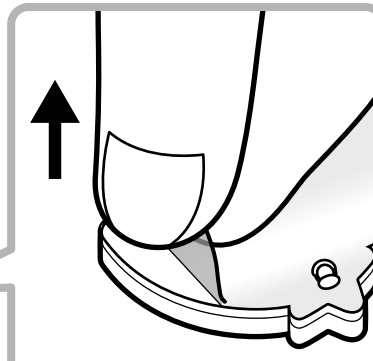

「うごく♪アクリルチャームコレクション ～Starry Night～」

ポケピース
Pokémon Peaceful Place

保護フィルムの剥がし方

POKÉMON™

本製品には保護フィルムがついていますので、遊ぶ前に以下の手順で剥がしてからご使用ください。

① フレーム表面の保護フィルムを剥がしてください

フレーム表面の保護フィルムはあらかじめ一部分が剥がしやすいようにめくれています

指で引き上げながら剥がします

② フレーム裏面の端を少しこすって保護フィルムを剥がしてください

指で引き上げながら剥がします

※ミニパーツには保護フィルムはついていません。

©Pokémon. ©Nintendo/Creatures Inc./GAME FREAK inc.