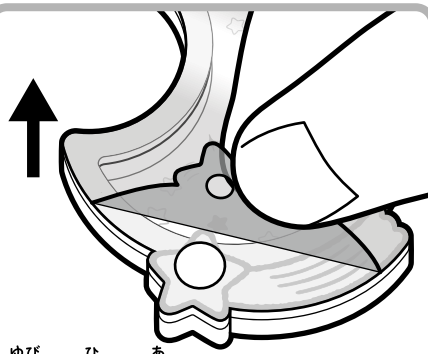

「うごく♪アクリルチャームコレクション ～Starry Night～」

ポケピース
Pokémon Peaceful Place

保護フィルムの剥がし方

POKÉMON™

本製品には保護フィルムがついていますので、遊ぶ前に以下の手順で剥がしてからご使用ください。

① フレーム表面の保護フィルムを剥がしてください

フレーム表面の保護フィルムはあらかじめ一部分が剥がしやすいようにめくれています

指で引き上げながら剥がします

② フレーム裏面の端を少しこすって保護フィルムを剥がしてください

指で引き上げながら剥がします

※ミニパーツには保護フィルムはついていません。

©Pokémon. ©Nintendo/Creatures Inc./GAME FREAK inc.