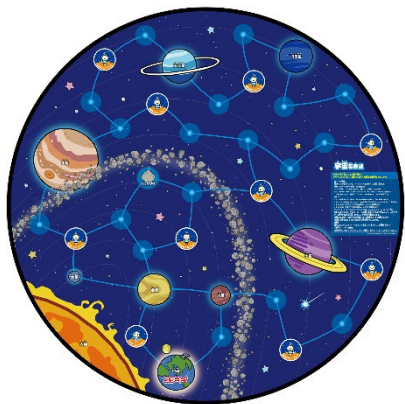

タカラトミーグループの株式会社タカラトミーアーツ(代表取締役社長:近藤 歳久/所在地:東京都葛飾区)は、「宇宙なんちゃら こてつくん」がナビゲートするボードゲーム『こてつくんの宇宙探査&月面探査ボードゲーム』<2,980円/税込>を自社ECサイト「e組(いーぐみ)」にて予約販売いたします。予約受付は2024年8月26日(月)12:00から開始し、お届けは2024年12月予定となります。

「宇宙なんちゃら こてつくん」は当社とKADOKAWA,studioU.Gの協業プロジェクトで、SNSを中心に人気のクリエイター・にしむらゆうじさんがキャラクターデザインとWEBまんがを手がけており、2021年4月から2024年3月までNHK Eテレにてアニメが放送され、現在キッズステーションなどで再放送中です。ストーリーは「宇宙アカデミー」に通う主人公「こてつくん」とその仲間たちがいつか宇宙に行くことを目指して様々なことを学んでいくもので、子どもたちを中心に広く愛されており、当社の調査では「子どもたちが思い浮かべる宇宙キャラクター」1位を獲得しました(※1)。

当社は、この作品テーマを生かしたボードゲーム『こてつくんの宇宙探査&月面探査ボードゲーム』を発売いたします。直径58cmの大きな丸いボードの上でサイコロを振ってコマを進め、アイテムやカードを集めながら決められたターン内に地球に帰還するシンプルなゲームで、1ゲーム約10分で完結します。

ボードは両面仕様となっており、より遠くの惑星を目指す「宇宙探査ミッション」と、月面で全ての探査チップを集める「月面探査ミッション」の2つのゲームを遊ぶことができます。どちらのミッションも、最終的にはターン内に地球に帰還する必要があり、その時点でのポイントが多いプレイヤーが勝ちとなります。帰還できなかった場合には0ポイントとなるため、「無事に帰れるか」というスリルを味わうことができる点が特長となっています。ターン数は最大10まで選べます。

コマは「こてつくん」など6種あります

宇宙探査ミッション

地球からスタートし、決められたターンの中で「惑星コマ」や「アイテムコマ」を取って地球に帰還するゲームです。「惑星コマ」は地球から遠いほどポイントが高くなり、海王星は100点となります。「アイテムコマ」には実際に活躍している惑星探査衛星などがあり、「惑星コマ」とセットで集めるとボーナスポイントがもらえます。

「惑星コマ」と「アイテムコマ」

月面探査ミッション

サイコロを振って6か所あるマスからスタート地点が決定。決められたターン数の中で5枚ある「探査チップ」をすべて集めてスタート地点に戻るゲームです。「アイテムコマ」には月面着陸を実現した探査機「SLIM」「LEV-1」「LEV-2」(『SORA-Q』※2)も含まれており、3つ集めるとボーナスポイントがもらえます。

「アイテムコマ」

本商品は、宇宙航空の魅力を地上の生活へ届けるためのブランド『JAXA LABEL DESIGN』(※3)付与商品として認められており、「アイテムコマ」には実際に活躍しているJAXA衛星やロケット、探査機が登場しています。またどちらのミッションでも、「DAXAくんカードマス」に止まると「DAXAくんカード」を1枚引くことができます。このカードには一発逆転を狙うことができる「ワープカード」や1回休みの「ブラックホールカード」などのほか、宇宙にまつわる雑学や、実際に宇宙事業を展開している企業とコラボレーションした「夢の宇宙プロジェクトカード」7種もラインアップされています。