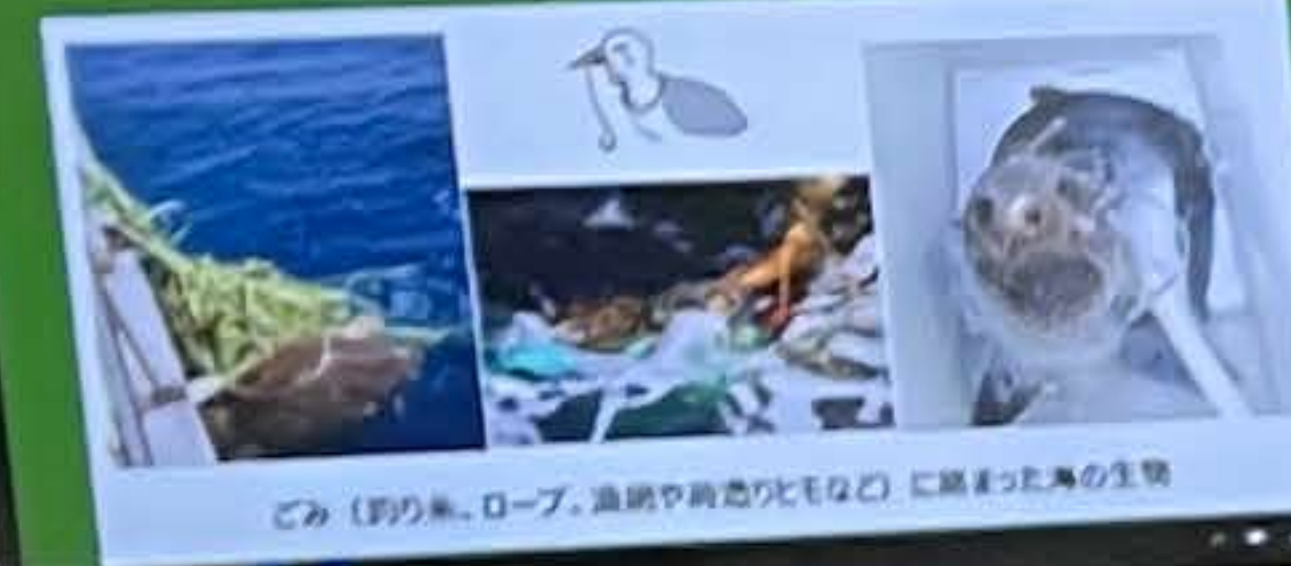

生物への影響

やさしく
つよく
かしこく

北

9月
Tuesday
cloudy

6134

か
し
ん
こ
う
し
ん
が
く
し
ん

はっ
発

TAKARA
TOMY