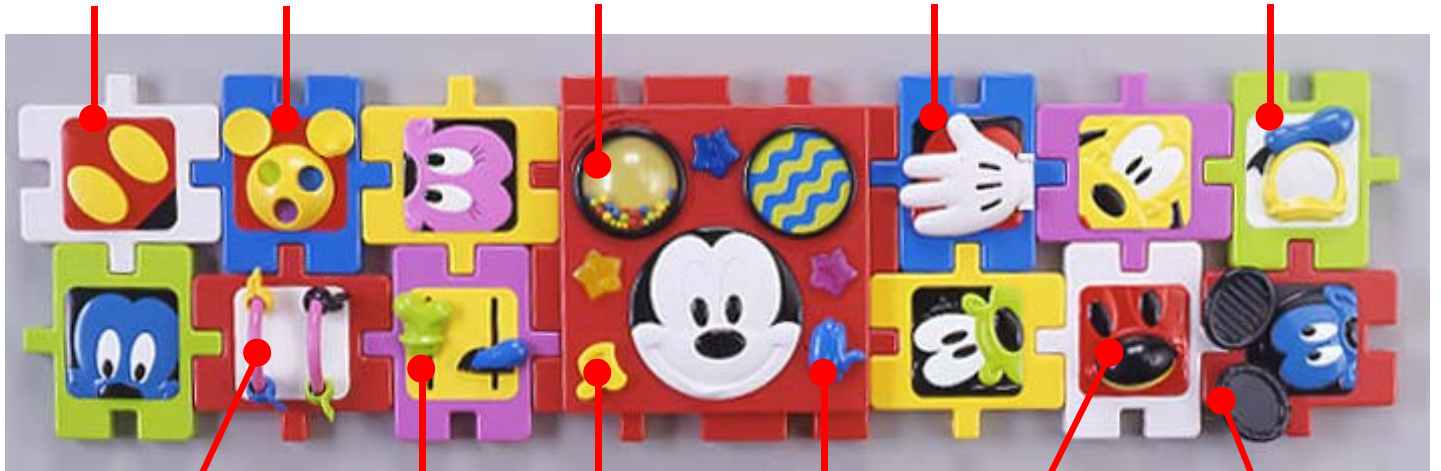

おすわり期の赤ちゃんには座ったままでも簡単に手が届くようブロックを正方形につなげて遊んでいただきますが、はいはいをするようになったら今度はブロックを長くつなげて楽しめます。そしていよいよたっちやあんよができるようになった時には、立体的な箱型に組み立てて持ち歩いたり、色々な形を創造してみたりと、赤ちゃんの成長にあわせた遊び方が可能です。

13個のブロックには、カラフルなカラーリングの中に人気のディズニーキャラクターがデザインされ、それだけでもワクワクするような楽しさを演出していますが、さらに、それぞれのブロックには、カチャカチャと回せるダイヤルや、“いないいないばあ”遊びができるミッキーの手などがついているため、色々な手遊びがブロックひとつでも楽しめます。特に一番大きなメインブロックは、ボタンを押したりスライドするといろいろなメロディやサウンドが流れ、星がピカピカと光るなど、見ても聞いても楽しいしかけがいっぱいです。

報道関係各位 お問い合わせ先

企業広報室(担当:渡部)電話 03-3593-1050 / FAX03-3593-1032

一般消費者 お問い合わせ先

お客様相談室 電話 03 3693 1031

ミッキーマウス

わいわいベビーステーション

つなげ方自由自在カラフルブロックパズル！

ミッキーマウスがくるくる回る本体と12個のブロックがはいつてる

ボタンを押して

ダイヤルをカチカ

ポンポンはじけて

ミッキーの手は

鏡をのぞい

ビーズをつまん

帽子をスライ

ボタンを押すと

手をスライドすると

クルンと回し

ぐにゆぐ

ブロック
一つ一つで
遊べるんだよ！

平らに大きく
並べても遊べる

キューブ型に繋げ

いいいいいいあ！