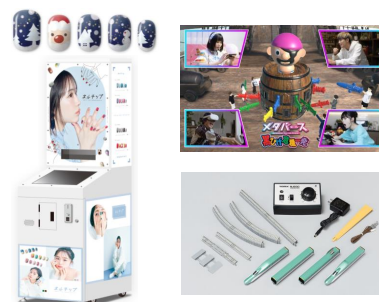

家族、お友達とコミュニケーションが深まります。

キャラクター&定番

人気キャラクターと長く愛されている定番商品をご紹介します

大人も楽しい

未来型トイ、大人もワクワク楽しめます！

★タカラトミー公式 HP では、おすすめの商品をご紹介します特設ページを公開中★

レトロ&復活・進化

昭和に大ヒットした指先で楽しむエキサイティングアクションゲーム「アスレチックランドゲーム」が令和に復活しました。