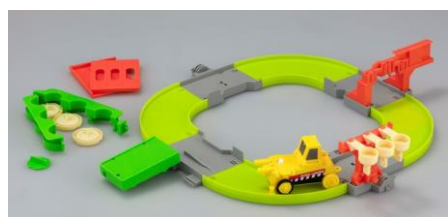

「自動のりまき機構」搭載！作るところから楽しめる最新型「回転寿し」マシンです。

「クルクルのりまき工場」

6,578円(税込) 発売中

(株式会社タカラトミーアーツ)

www.takaratomy-arts.co.jp/specials/kurukuru_norimaki

©T-ARTS