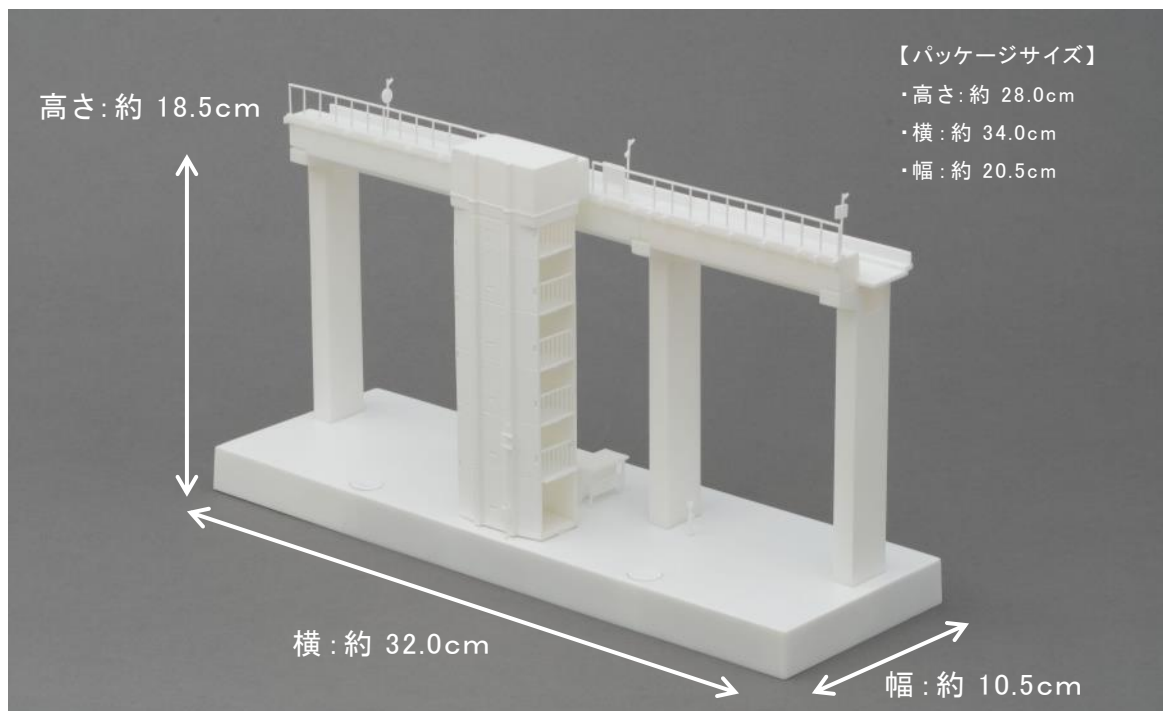

TOMYTEC

【商品詳細】

- ① 商品名 : 駅コレクション<STA001> 三江線 宇都井駅
希望小売価格 : 6,000円(税抜)
- ② 商品名 : 駅コレクション<STA001L> 三江線 宇都井駅 ライトアップバージョン
希望小売価格 : 8,000円(税抜)
発売日 : 2018年8月
本体サイズ : 高さ約28.0cm×幅約20.5cm×横約34.0cm
取り扱い場所 : 全国の量販店ホビー売場・鉄道模型店・ホビー系通販サイトなど
公式WEBサイト : <http://www.tomytec.co.jp/diocolle/>
コピーライト : JR西日本商品化許諾申請中