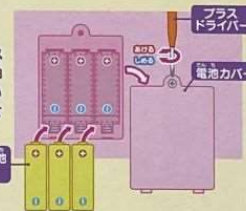

⑥電池の入れ方

図の様に裏面の電池カバーをプラスドライバーで外し、第3形アルカリ乾電池3本(別売り)を、+/-を間違えない様にセットし、電池カバーを取り付けてください。