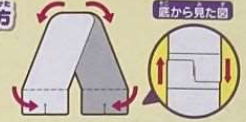

④すみっこシートの組み立て方

図の様にすみっこシートを折り曲げ、テープなどでとめてください。

⑤コインの切り取り(保護者の方へ)

コインの切り取りは、保護者の方がカッターやニッパーなどできれいに切り取ってください。きれいに切り取らないと、コイン投入口に入れた際、詰まりの原因になる場合もあります。※切り取る際はケガなどにご注意ください。