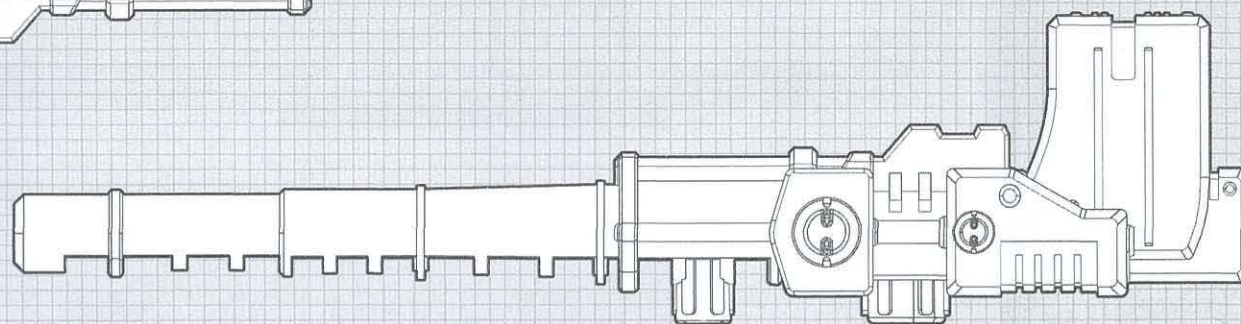

☑ チェックを入れてなくさないこと。

改造マニュアル(本書)×2

1

1

2

2

3

3

4

4

5

6

7

8

9

10

5

6

11

10

12

15

17

18

19

13

16

14