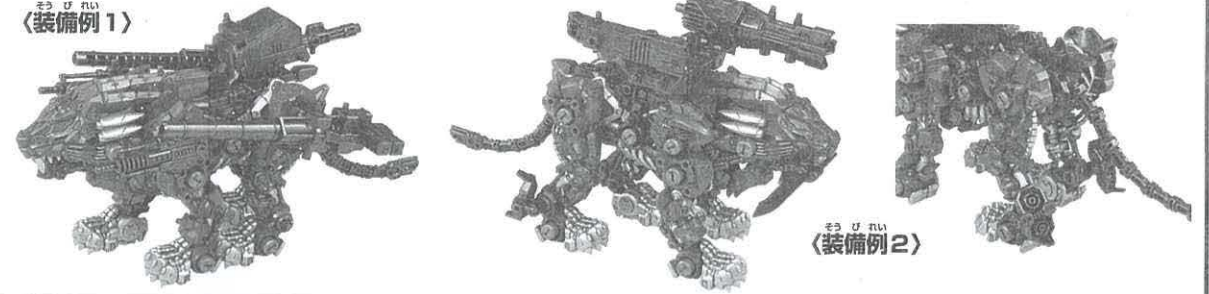

▶別売リゾイドへの装備方法 ※武器の取り付け方によっては動かなくなる場合がございます。あらかじめご了承ください。

パーニングライガー (別売り) への装備例