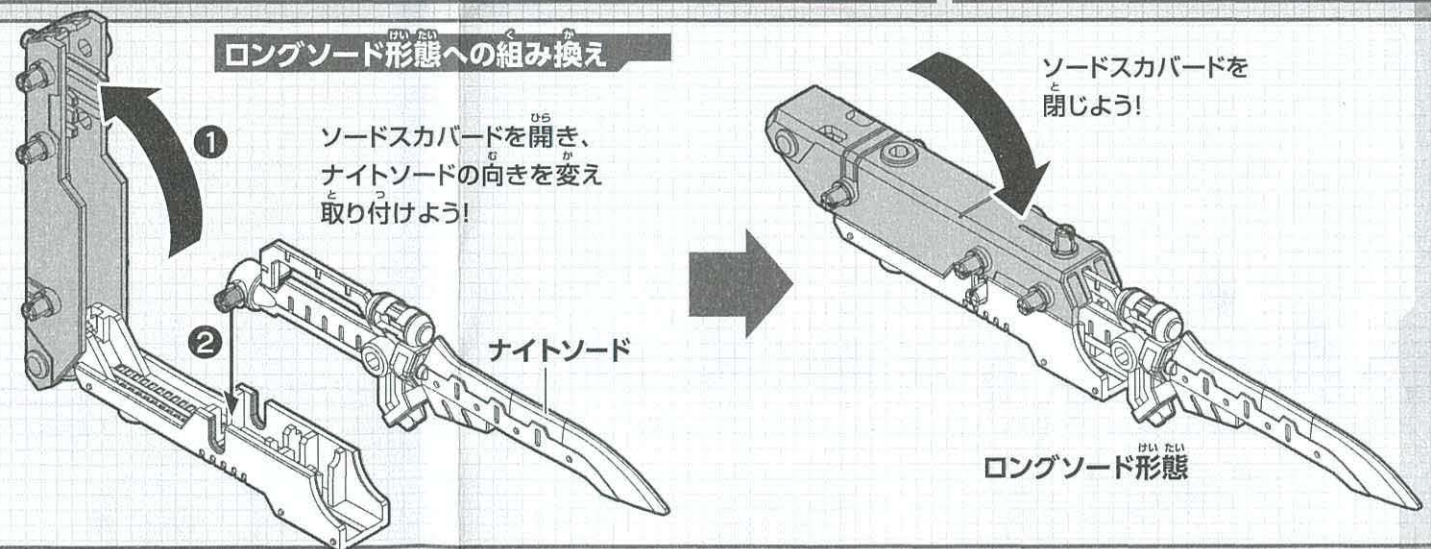

A-Z メガシールド

A-Z ナイトソード

ソードスカバードを閉じよう!

ロングソード形態への組み換え

ロングソード形態

A-Z 4連ショートレーザーガトリング

A-Z レーザードリル

CDW インパクトガトリング (別売り) との合体