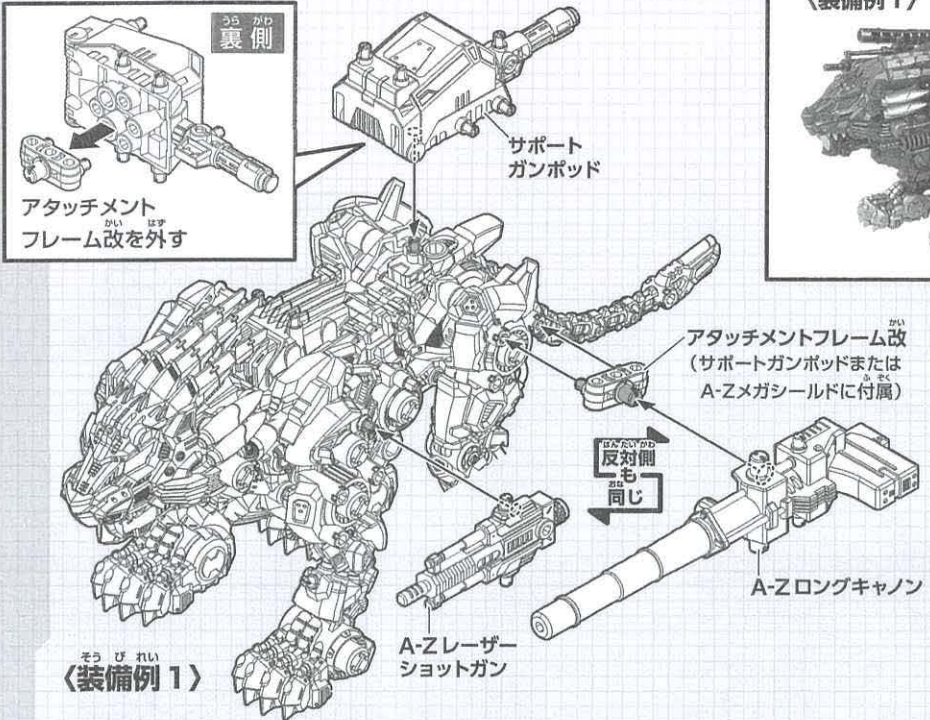

▶別売リゾイドへの装備方法 ※武器の取り付け方によっては動かなくなる場合がございます。あらかじめご了承ください。

パーニングライガー (別売り) への装備例