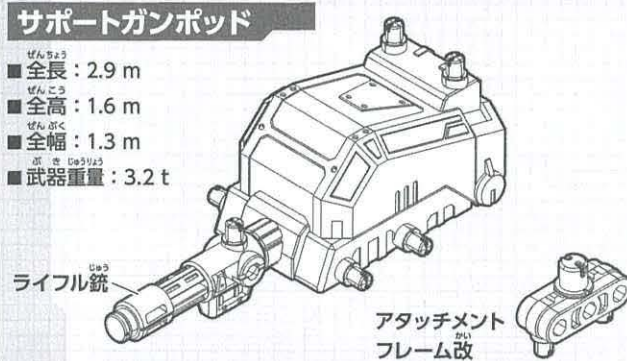

レーザーを発生させ、敵装甲を焼灼するブレード。ソードスカバードがレーザージェネレーターの役割を果たす。ソードスカバードの先端にはサブレーザーガンが搭載されている。グリップ部分をソードスカバードに装着することでロングソードとしても機能する。

コンパクトイオンスラスタ

- 全長: 0.8 m
- 全高: 0.9 m
- 全幅: 1.1 m
- 武器重量: 0.6 t

生成したプラズマ状イオンを加速・噴射し、推力を得る小型スラスタ。小型フレキシブルジョイントにより、噴射角度の調節が可能。

コンバージョンキャップ

- 全長: 0.4 m
- 全高: 0.4 m
- 全幅: 0.4 m
- 武器重量: 0.2 t

Zキャップを武器装備ジョイントとして変換するためのキャップ。

サポートガンポッド

- 全長: 2.9 m
- 全高: 1.6 m
- 全幅: 1.3 m
- 武器重量: 3.2 t

セパレート式の銃座。ライダーが搭乗可能。先端にはライフル銃が標準装備されている。先端は共通規格の武器を換装することが可能。アタッチメントフレーム改が付属。※ライダーフィギュアは別売りです。

A-Z メガシールド

- 全長: 3.2 m
- 全高: 1.1 m
- 全幅: 0.8 m
- 武器重量: 2.4 t

耐衝撃性に優れたシールド。シールド同士を組み合わせ、防御範囲を広げることが可能。耐荷重強度が高く、武器の設置にも適している。アタッチメントフレーム改が付属。

A-Z レーザーショットガン

小口径の小型レーザーショットガン。上下に配置されたシリンダーにより、砲撃時の動揺を軽減する。

A-Z4連ショートレーザーガトリング