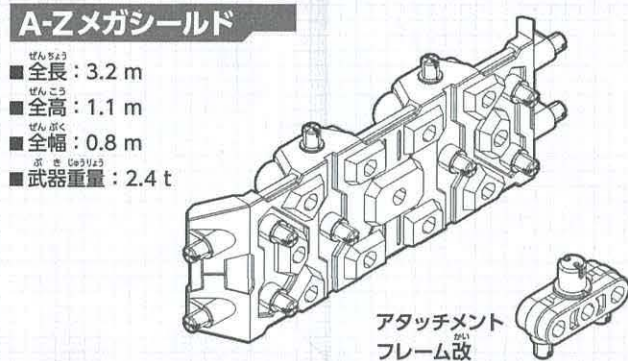

レーザーを発生させ、敵装甲を焼灼するブレード。ソードスカバードがレーザージェネレーターの役割を果たす。ソードスカバードの先端にはサブレーザーガンが搭載されている。グリップ部分をソードスカバードに装着することでロングソードとしても機能する。

コンパクトイオンスラスタ

- 全長: 0.8 m
- 全高: 0.9 m
- 全幅: 1.1 m
- 武器重量: 0.6 t

生成したプラズマ状イオンを加速・噴射し、推力を得る小型スラスタ。小型フレキシブルジョイントにより、噴射角度の調節が可能。

コンバージョンキャップ

- 全長: 0.4 m
- 全高: 0.4 m
- 全幅: 0.4 m
- 武器重量: 0.2 t

Zキャップを武器装備ジョイントとして変換するためのキャップ。

サポートガンポッド

- 全長: 2.9 m
- 全高: 1.6 m
- 全幅: 1.3 m
- 武器重量: 3.2 t

セパレート式の銃座。ライダーが搭乗可能。先端にはライフル銃が標準装備されている。先端は共通規格の武器を換装することが可能。アタッチメントフレーム改が付属。※ライダーフィギュアは別売りです。

A-Z メガシールド

- 全長: 3.2 m
- 全高: 1.1 m
- 全幅: 0.8 m
- 武器重量: 2.4 t

耐衝撃性に優れたシールド。シールド同士を組み合わせ、防御範囲を広げることが可能。耐荷重強度が高く、武器の設置にも適している。アタッチメントフレーム改が付属。

A-Z レーザーショットガン

小口径の小型レーザーショットガン。上下に配置されたシリンダーにより、砲撃時の動揺を軽減する。

A-Z4連ショートレーザーガトリング