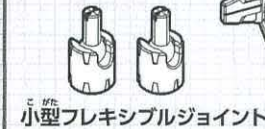

Z-MISSION 2 パックを開け、裏面のパーツ見取り図でゾイド組み立てに必要なパーツを確認せよ!

不足しているパーツがあるときは、別紙記載のお客さま相談室に連絡しよう。

Z-MISSION 3 組み立ての法則・アイコンを理解せよ!

	このマークがついている手順は特に注意して組み立てること。		このマークがついている手順は数字の順番に組み立てること。
	このマークがついている手順は反対側も同じように組み立てること。		かたちチェック このマークがついている手順は向きやかたちに注意して組み立てること。
	パーツはこの色がついた部分同士を組むこと。		パチッ カチッ このマークがついている手順は音が鳴るまで押し込むこと。

ZOIDSとは

金属の肉体と動物の本能・闘争心を持つメカ生命体。長い間、地中深く眠っていたが、一部の人間によって発掘・復元・改造され戦闘兵器として利用されていた。

A-Z ロングキャノン

- 全長: 4.6 m
- 全高: 1.1 m
- 全幅: 1.1 m
- 武器重量: 2.2 t

敵ゾイドの装甲を貫く徹甲弾を発射する。大型ゾイド装備用の武器として開発され、量産・運用された。

A-Z ナイトソード

- 全長: 4.1 m
- 全高: 1.0 m
- 全幅: 0.7 m
- 武器重量: 2.2 t

レーザーを発生させ、敵装甲を焼灼するブレード。ソードスカバードがレーザージェネレーターの役割を果たす。ソードスカバードの先端にはサブレーザーガンが搭載されている。グリップ部分をソードスカバードに装着することでロングソードとしても機能する。

コンパクトイオンスラスタ

- 全長: 0.8 m
- 全高: 0.9 m
- 全幅: 1.1 m
- 武器重量: 0.6 t

生成したプラズマ状イオンを加速・噴射し、推力を得る小型スラスタ。小型フレキシブルジョイントにより、噴射角度の調節が可能。