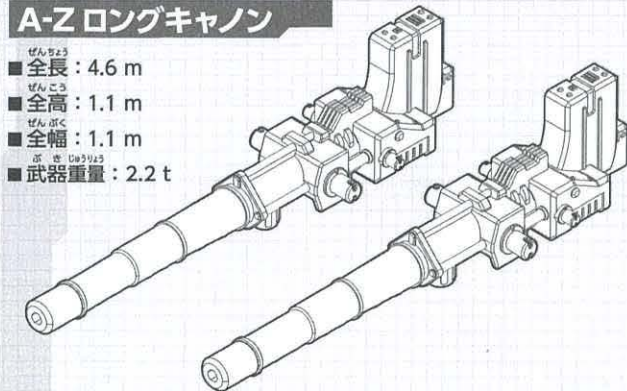

A-Z ロングキャノン

- ■全長: 4.6 m
- ■全高: 1.1 m
- ■全幅: 1.1 m
- ■武器重量: 2.2 t

敵ゾイドの装甲を貫く徹甲弾を発射する。大型ゾイド装備用の武器として開発され、量産・運用された。