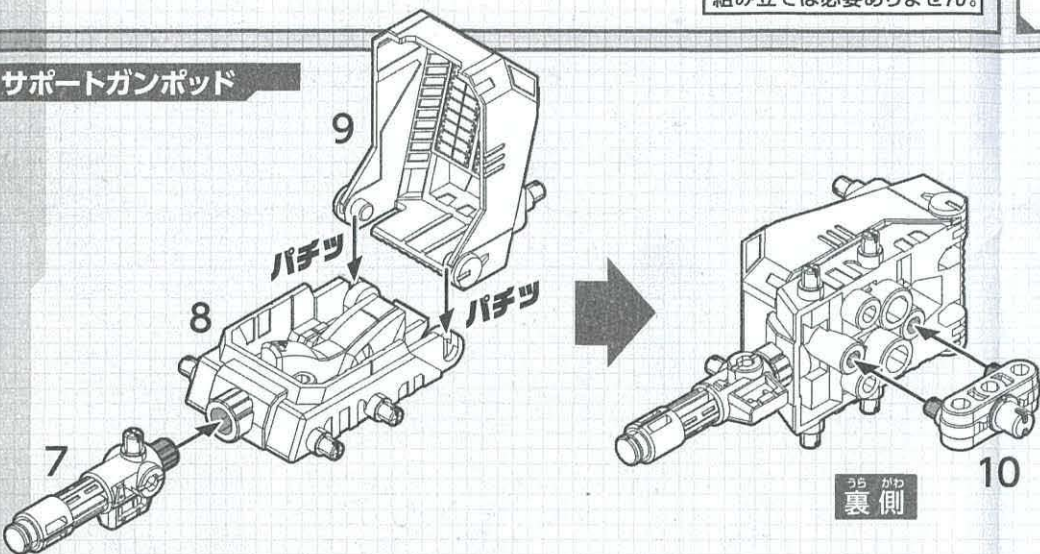

A-Z レーザーショットガン

組み立ては必要ありません。

コンバージョンキャップ

サポートガンポッド

ライダーフィギュア (別売り) を乗せることができます。

先端武器の換装

A-Z レーザーガン
ZW48ギルラプターLC (別売り) 付属

パワーライフル
ZW40改造武器
グラビティキャノンユニット (別売り) 付属