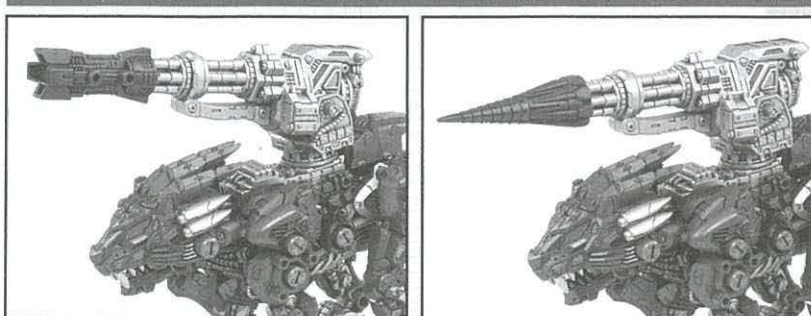

CDWインパクトガトリングの延長パレルとして機能。
CDWインパクトガトリングを活用したドリルとして機能。

※CDWインパクトガトリングはZW47にも含まれています。