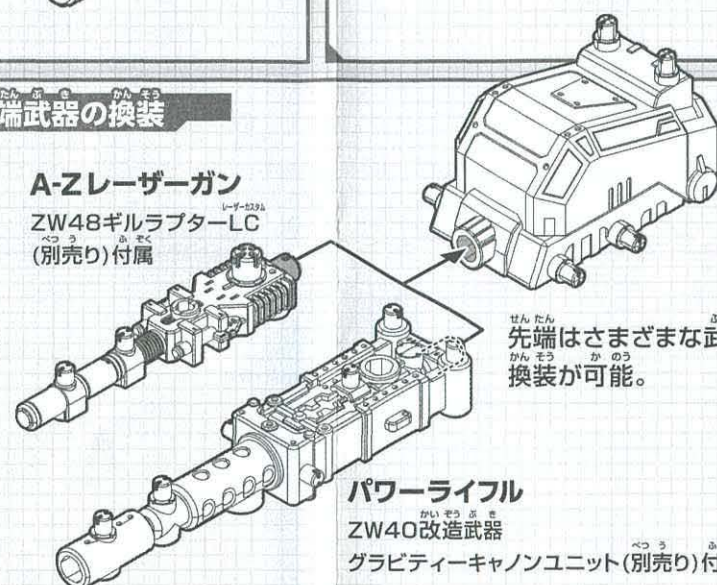

A-Z レーザーショットガン

組み立ては必要ありません。

コンバージョンキャップ

サポートガンポッド

ライダーフィギュア (別売り) を乗せることができます。

先端武器の換装

A-Z レーザーガン
ZW48ギルラプターLC (別売り) 付属

パワーライフル
ZW40改造武器
グラビティキャノンユニット (別売り) 付属