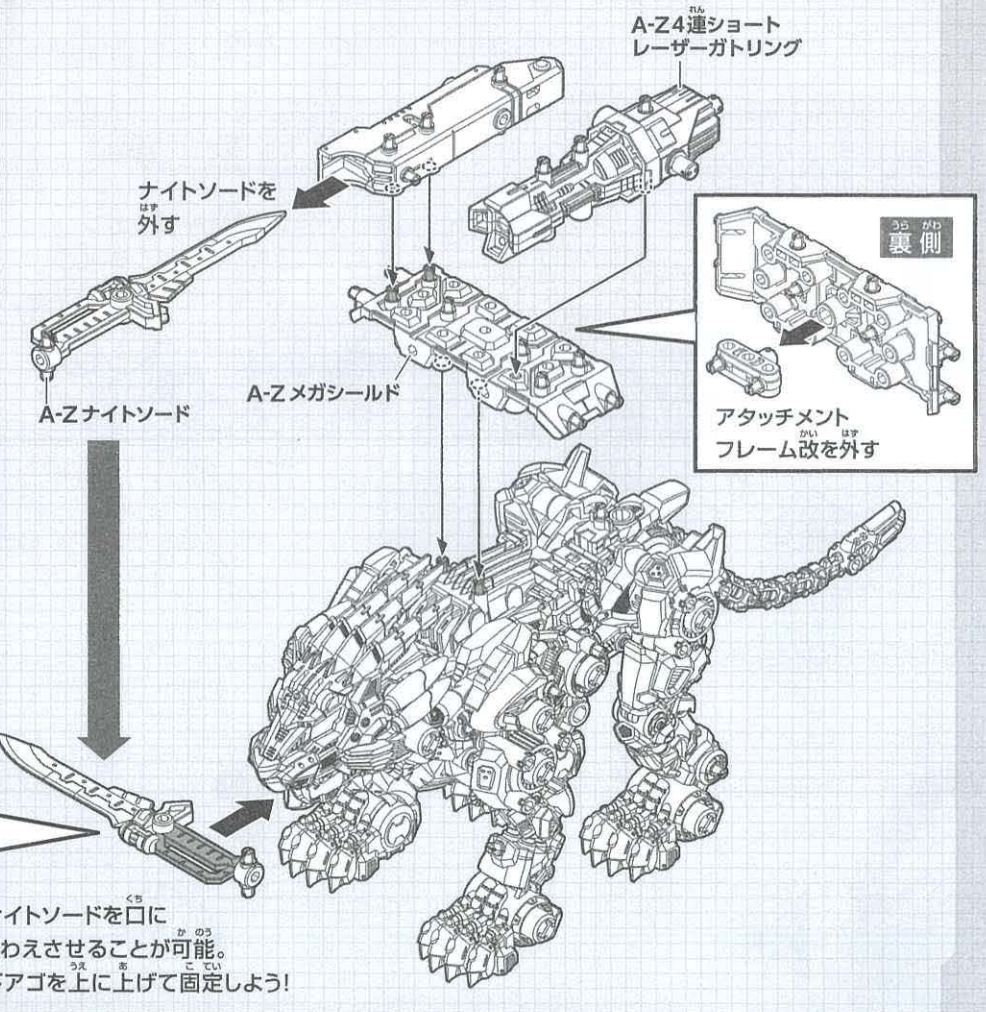

▶別売リゾイドへの装備方法 ※武器の取り付け方によっては動かなくなる場合がございます。あらかじめご了承ください。

パーニングライガー (別売り) への装備例