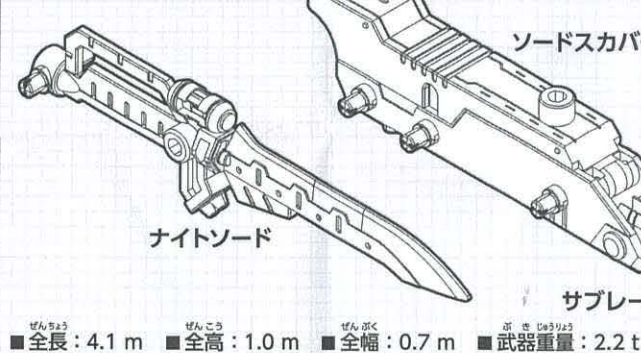

ZOIDSとは

金属の肉体と動物の本能・闘争心を持つメカ生命体。長い間、地中深く眠っていたが、一部の人間によって発掘・復元・改造され戦闘兵器として利用されていた。

A-Z ロングキャノン

- 全長: 4.6 m
- 全高: 1.1 m
- 全幅: 1.1 m
- 武器重量: 2.2 t

敵ゾイドの装甲を貫く徹甲弾を発射する。大型ゾイド装備用の武器として開発され、量産・運用された。

A-Z ナイトソード

- 全長: 4.1 m
- 全高: 1.0 m
- 全幅: 0.7 m
- 武器重量: 2.2 t

レーザーを発生させ、敵装甲を焼灼するブレード。ソードスカバードがレーザージェネレーターの役割を果たす。ソードスカバードの先端にはサブレーザーガンが搭載されている。グリップ部分をソードスカバードに装着することでロングソードとしても機能する。

コンパクトイオンスラスタ

- 全長: 0.8 m
- 全高: 0.9 m
- 全幅: 1.1 m
- 武器重量: 0.6 t

生成したプラズマ状イオンを加速・噴射し、推力を得る小型スラスタ。小型フレキシブルジョイントにより、噴射角度の調節が可能。

コンバージョンキャップ

- 全長: 0.4 m
- 全高: 0.4 m
- 全幅: 0.4 m
- 武器重量: 0.2 t

Zキャップを武器装備ジョイントとして変換するためのキャップ。

サポートガンポッド

- 全長: 2.9 m
- 全高: 1.6 m
- 全幅: 1.3 m
- 武器重量: 3.2 t

セパレート式の銃座。ライダーが搭乗可能。先端にはライフル銃が標準装備されている。先端は共通規格の武器を換装することが可能。アタッチメントフレーム改が付属。※ライダーフィギュアは別売りです。

A-Z メガシールド

- 全長: 3.2 m
- 全高: 1.1 m
- 全幅: 0.8 m
- 武器重量: 2.4 t

耐衝撃性に優れたシールド。シールド同士を組み合わせ、防御範囲を広げることが可能。耐荷重強度が高く、武器の設置にも適している。アタッチメントフレーム改が付属。

A-Z レーザーショットガン

小口径の小型レーザーショットガン。上下に配置されたシリンダーにより、砲撃時の動揺を軽減する。

A-Z4連ショートレーザーガトリング