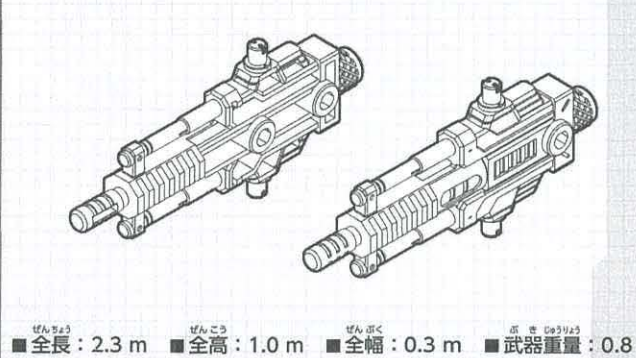

レーザーを発生させ、敵装甲を焼灼するブレード。ソードスカバードがレーザージェネレーターの役割を果たす。ソードスカバードの先端にはサブレーザーガンが搭載されている。グリップ部分をソードスカバードに装着することでロングソードとしても機能する。

コンパクトイオンスラスタ

- 全長: 0.8 m
- 全高: 0.9 m
- 全幅: 1.1 m
- 武器重量: 0.6 t

生成したプラズマ状イオンを加速・噴射し、推力を得る小型スラスタ。小型フレキシブルジョイントにより、噴射角度の調節が可能。

コンバージョンキャップ

- 全長: 0.4 m
- 全高: 0.4 m
- 全幅: 0.4 m
- 武器重量: 0.2 t

Zキャップを武器装備ジョイントとして変換するためのキャップ。

サポートガンポッド

- 全長: 2.9 m
- 全高: 1.6 m
- 全幅: 1.3 m
- 武器重量: 3.2 t

セパレート式の銃座。ライダーが搭乗可能。先端にはライフル銃が標準装備されている。先端は共通規格の武器を換装することが可能。アタッチメントフレーム改が付属。※ライダーフィギュアは別売りです。

A-Z メガシールド

- 全長: 3.2 m
- 全高: 1.1 m
- 全幅: 0.8 m
- 武器重量: 2.4 t

耐衝撃性に優れたシールド。シールド同士を組み合わせ、防御範囲を広げることが可能。耐荷重強度が高く、武器の設置にも適している。アタッチメントフレーム改が付属。

A-Z レーザーショットガン

小口径の小型レーザーショットガン。上下に配置されたシリンダーにより、砲撃時の動揺を軽減する。

A-Z4連ショートレーザーガトリング