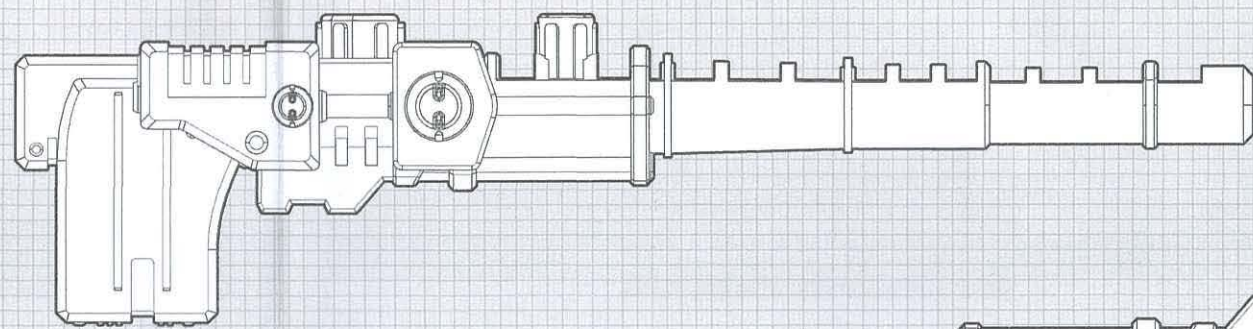

☑ チェックを入れてなくさないこと。

改造マニュアル(本書)×2

1

1

2

2

3

3

4

4

5

6

7

8

9

10

5

6

11

10

12

15

17

18

19

13

16

14