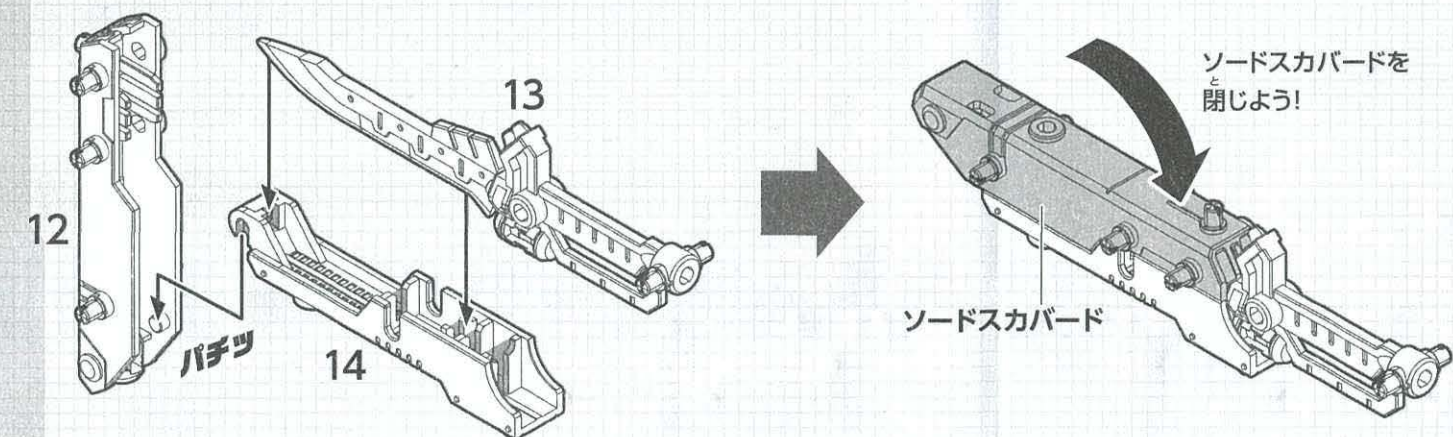

A-Z ロングキャノン

組み立ては必要ありません。

コンパクトイオンスラスター

同じ物を2つ組み立てよう!

取り付けにくい時は図のように取り付けてください。

A-Z レーザーショットガン

組み立ては必要ありません。

コンバージョンキャップ

サポートガンポッド

ライダーフィギュア (別売り) を乗せることができます。

先端武器の換装

A-Z レーザーガン
ZW48ギルラプターLC (別売り) 付属

パワーライフル
ZW40改造武器
グラビティキャノンユニット (別売り) 付属

A-Z メガシールド

A-Z ナイトソード

ソードスカバードを閉じよう!

ロングソード形態への組み換え

ロングソード形態

A-Z 4連ショートレーザーガトリング

A-Z レーザードリル

CDW インパクトガトリング (別売り) との合体

インパクトガトリングの先端のパーツを取り外し、どちらかを選んで取り付けよう!