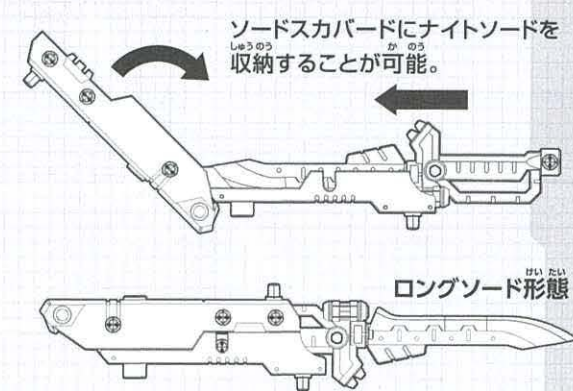

ZOIDSとは

金属の肉体と動物の本能・闘争心を持つメカ生命体。長い間、地中深く眠っていたが、一部の人間によって発掘・復元・改造され戦闘兵器として利用されていた。

A-Z ロングキャノン

- 全長: 4.6 m
- 全高: 1.1 m
- 全幅: 1.1 m
- 武器重量: 2.2 t

敵ゾイドの装甲を貫く徹甲弾を発射する。大型ゾイド装備用の武器として開発され、量産・運用された。

A-Z ナイトソード

- 全長: 4.1 m
- 全高: 1.0 m
- 全幅: 0.7 m
- 武器重量: 2.2 t

レーザーを発生させ、敵装甲を焼灼するブレード。ソードスカバードがレーザージェネレーターの役割を果たす。ソードスカバードの先端にはサブレーザーガンが搭載されている。グリップ部分をソードスカバードに装着することでロングソードとしても機能する。

コンパクトイオンスラスタ

- 全長: 0.8 m
- 全高: 0.9 m
- 全幅: 1.1 m
- 武器重量: 0.6 t

生成したプラズマ状イオンを加速・噴射し、推力を得る小型スラスタ。小型フレキシブルジョイントにより、噴射角度の調節が可能。

コンバージョンキャップ

- 全長: 0.4 m
- 全高: 0.4 m
- 全幅: 0.4 m
- 武器重量: 0.2 t

Zキャップを武器装備ジョイントとして変換するためのキャップ。

サポートガンポッド

- 全長: 2.9 m
- 全高: 1.6 m
- 全幅: 1.3 m
- 武器重量: 3.2 t

セパレート式の銃座。ライダーが搭乗可能。先端にはライフル銃が標準装備されている。先端は共通規格の武器を換装することが可能。アタッチメントフレーム改が付属。※ライダーフィギュアは別売りです。