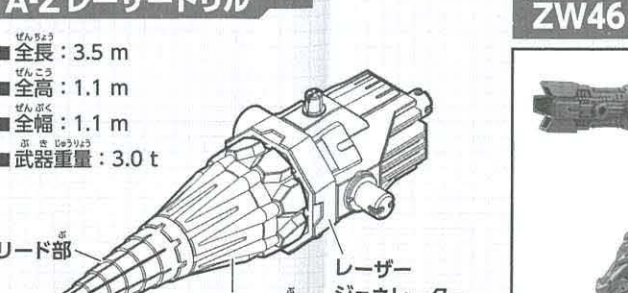

コンバージョンキャップ

- 全長: 0.4 m
- 全高: 0.4 m
- 全幅: 0.4 m
- 武器重量: 0.2 t

Zキャップを武器装備ジョイントとして変換するためのキャップ。

サポートガンポッド

- 全長: 2.9 m
- 全高: 1.6 m
- 全幅: 1.3 m
- 武器重量: 3.2 t

セパレート式の銃座。ライダーが搭乗可能。先端にはライフル銃が標準装備されている。先端は共通規格の武器を換装することが可能。アタッチメントフレーム改が付属。※ライダーフィギュアは別売りです。

A-Z メガシールド

- 全長: 3.2 m
- 全高: 1.1 m
- 全幅: 0.8 m
- 武器重量: 2.4 t

耐衝撃性に優れたシールド。シールド同士を組み合わせ、防御範囲を広げることが可能。耐荷重強度が高く、武器の設置にも適している。アタッチメントフレーム改が付属。

A-Z レーザーショットガン

小口径の小型レーザーショットガン。上下に配置されたシリンダーにより、砲撃時の動揺を軽減する。

A-Z4連ショートレーザーガトリング

- 全長: 3.2 m
- 全高: 1.1 m
- 全幅: 1.1 m
- 武器重量: 3.2 t

短砲身のレーザーガトリング。ショートレーザーパレルと基部のレーザージェネレーターで構成される。レーザージェネレーターで発生させたレーザー弾を射出することが可能。基部のレーザージェネレーターはA-Zレーザードリルと組み合わせて運用される場合もある。

A-Z レーザードリル

- 全長: 3.5 m
- 全高: 1.1 m
- 全幅: 1.1 m
- 武器重量: 3.0 t