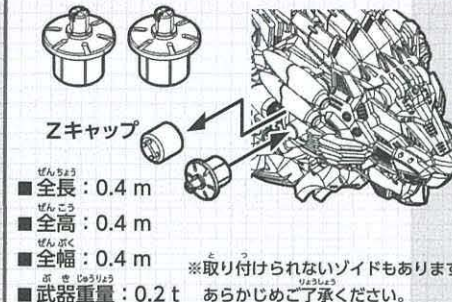

レーザーを発生させ、敵装甲を焼灼するブレード。ソードスカバードがレーザージェネレーターの役割を果たす。ソードスカバードの先端にはサブレーザーガンが搭載されている。グリップ部分をソードスカバードに装着することでロングソードとしても機能する。

コンパクトイオンスラスタ

- 全長: 0.8 m
- 全高: 0.9 m
- 全幅: 1.1 m
- 武器重量: 0.6 t

生成したプラズマ状イオンを加速・噴射し、推力を得る小型スラスタ。小型フレキシブルジョイントにより、噴射角度の調節が可能。

コンバージョンキャップ

- 全長: 0.4 m
- 全高: 0.4 m
- 全幅: 0.4 m
- 武器重量: 0.2 t

Zキャップを武器装備ジョイントとして変換するためのキャップ。

サポートガンポッド

- 全長: 2.9 m
- 全高: 1.6 m
- 全幅: 1.3 m
- 武器重量: 3.2 t

セパレート式の銃座。ライダーが搭乗可能。先端にはライフル銃が標準装備されている。先端は共通規格の武器を換装することが可能。アタッチメントフレーム改が付属。※ライダーフィギュアは別売りです。

A-Z メガシールド

- 全長: 3.2 m
- 全高: 1.1 m
- 全幅: 0.8 m
- 武器重量: 2.4 t

耐衝撃性に優れたシールド。シールド同士を組み合わせ、防御範囲を広げることが可能。耐荷重強度が高く、武器の設置にも適している。アタッチメントフレーム改が付属。

A-Z レーザーショットガン

小口径の小型レーザーショットガン。上下に配置されたシリンダーにより、砲撃時の動揺を軽減する。

A-Z4連ショートレーザーガトリング