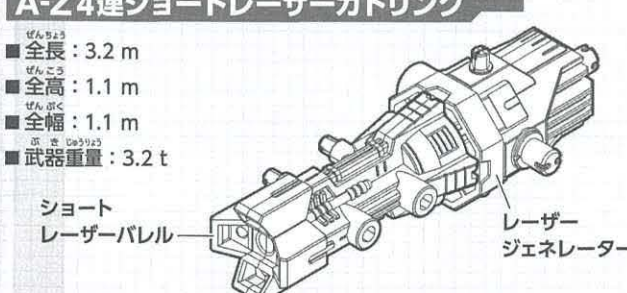

コンバージョンキャップ

- 全長: 0.4 m
- 全高: 0.4 m
- 全幅: 0.4 m
- 武器重量: 0.2 t

Zキャップを武器装備ジョイントとして変換するためのキャップ。

サポートガンポッド

- 全長: 2.9 m
- 全高: 1.6 m
- 全幅: 1.3 m
- 武器重量: 3.2 t

セパレート式の銃座。ライダーが搭乗可能。先端にはライフル銃が標準装備されている。先端は共通規格の武器を換装することが可能。アタッチメントフレーム改が付属。※ライダーフィギュアは別売りです。

A-Z メガシールド

- 全長: 3.2 m
- 全高: 1.1 m
- 全幅: 0.8 m
- 武器重量: 2.4 t

耐衝撃性に優れたシールド。シールド同士を組み合わせ、防御範囲を広げることが可能。耐荷重強度が高く、武器の設置にも適している。アタッチメントフレーム改が付属。

A-Z レーザーショットガン

小口径の小型レーザーショットガン。上下に配置されたシリンダーにより、砲撃時の動揺を軽減する。

A-Z4連ショートレーザーガトリング

- 全長: 3.2 m
- 全高: 1.1 m
- 全幅: 1.1 m
- 武器重量: 3.2 t

短砲身のレーザーガトリング。ショートレーザーパレルと基部のレーザージェネレーターで構成される。レーザージェネレーターで発生させたレーザー弾を射出することが可能。基部のレーザージェネレーターはA-Zレーザードリルと組み合わせて運用される場合もある。

A-Z レーザードリル

- 全長: 3.5 m
- 全高: 1.1 m
- 全幅: 1.1 m
- 武器重量: 3.0 t