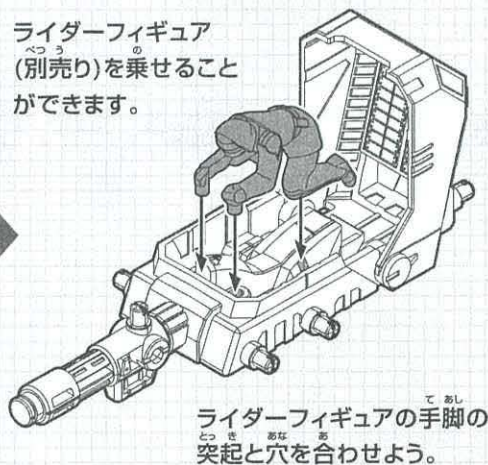

A-Z レーザーショットガン

組み立ては必要ありません。

コンバージョンキャップ

サポートガンポッド

ライダーフィギュア (別売り) を乗せることができます。

先端武器の換装

A-Z レーザーガン
ZW48ギルラプターLC (別売り) 付属

パワーライフル
ZW40改造武器
グラビティキャノンユニット (別売り) 付属