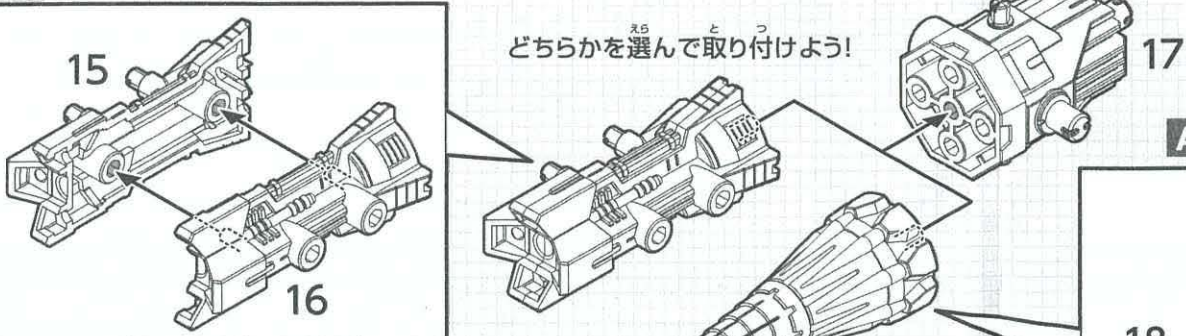

A-Z メガシールド

A-Z ナイトソード

ソードスカバードを閉じよう!

ロングソード形態への組み換え

ロングソード形態

A-Z 4連ショートレーザーガトリング

A-Z レーザードリル

CDW インパクトガトリング (別売り) との合体