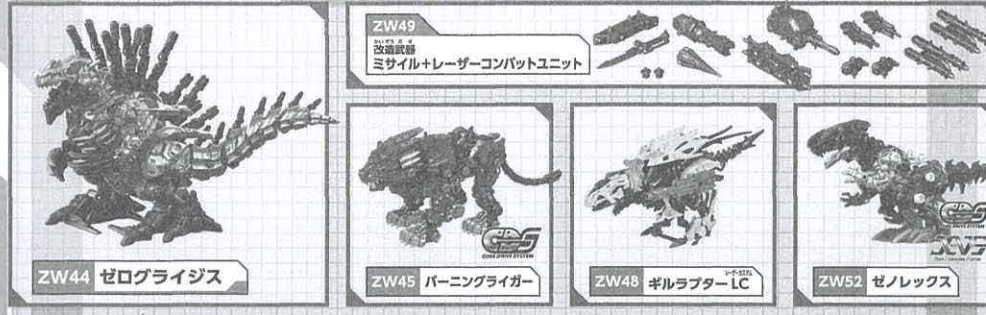

インパクトガトリングの先端のパーツを取り外し、どちらかを選んで取り付けよう!

▶別売リゾイドへの装備方法 ※武器の取り付け方によっては動かなくなる場合がございます。あらかじめご了承ください。

パーニングライガー (別売り) への装備例

ゼロファントス (別売り) への装備例

ゼログライジス (別売り) への装備例

▶ゾイドシリーズ ラインナップ ※写真や画像は開発中のものです。実際の商品とは異なる場合があります。