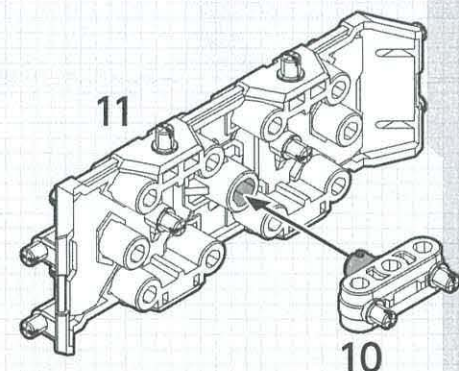

A-Z メガシールド

A-Z ナイトソード

ソードスカバードを閉じよう!

ロングソード形態への組み換え

ロングソード形態

A-Z 4連ショートレーザーガトリング

A-Z レーザードリル

CDW インパクトガトリング (別売り) との合体