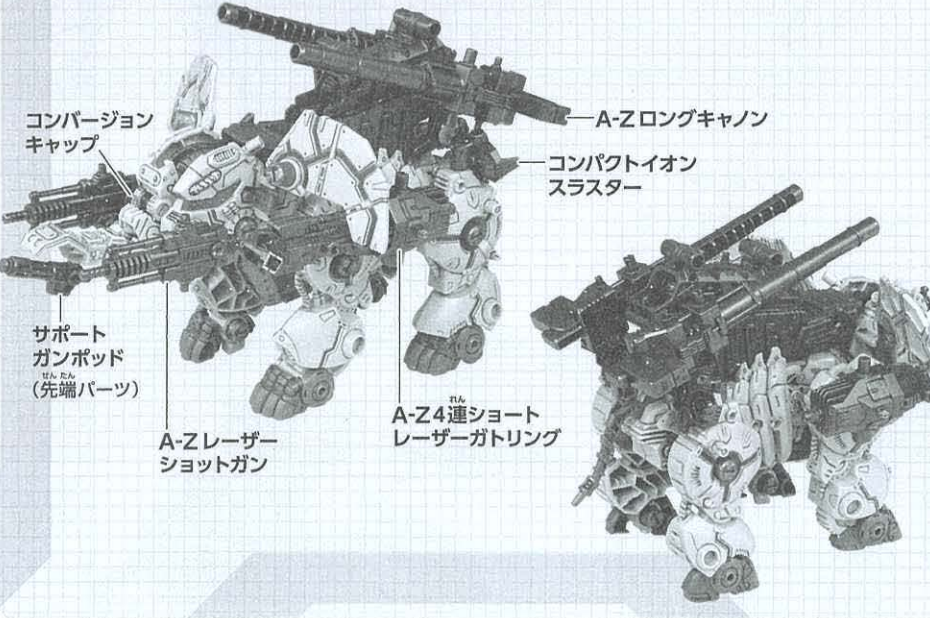

インパクトガトリングの先端のパーツを取り外し、どちらかを選んで取り付けよう!

▶別売リゾイドへの装備方法 ※武器の取り付け方によっては動かなくなる場合がございます。あらかじめご了承ください。

パーニングライガー (別売り) への装備例

ゼロファントス (別売り) への装備例

ゼログライジス (別売り) への装備例

▶ゾイドシリーズ ラインナップ ※写真や画像は開発中のものです。実際の商品とは異なる場合があります。