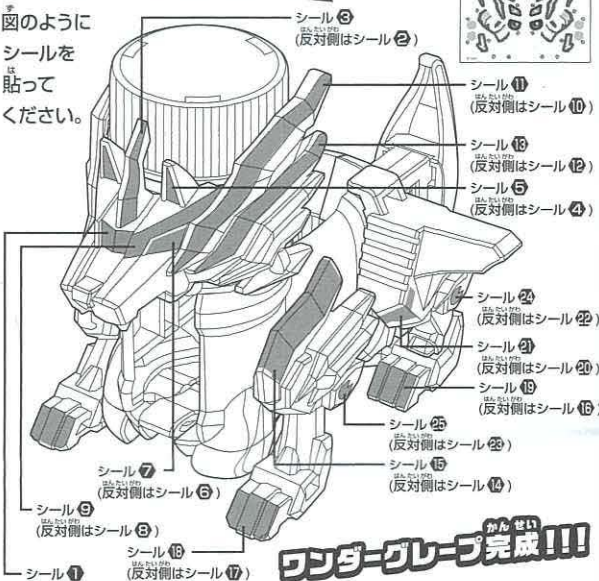

3 シールの貼り方

図のようにシールを貼ってください。