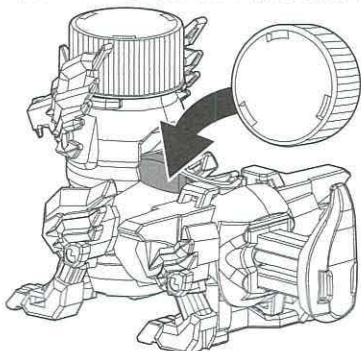

ワンダーグレイブの遊び方

ボトルマンの頭の後ろからキャップを縦に入れます。

トリガーを押すとワンダーグレイブからキャップが発射されます。