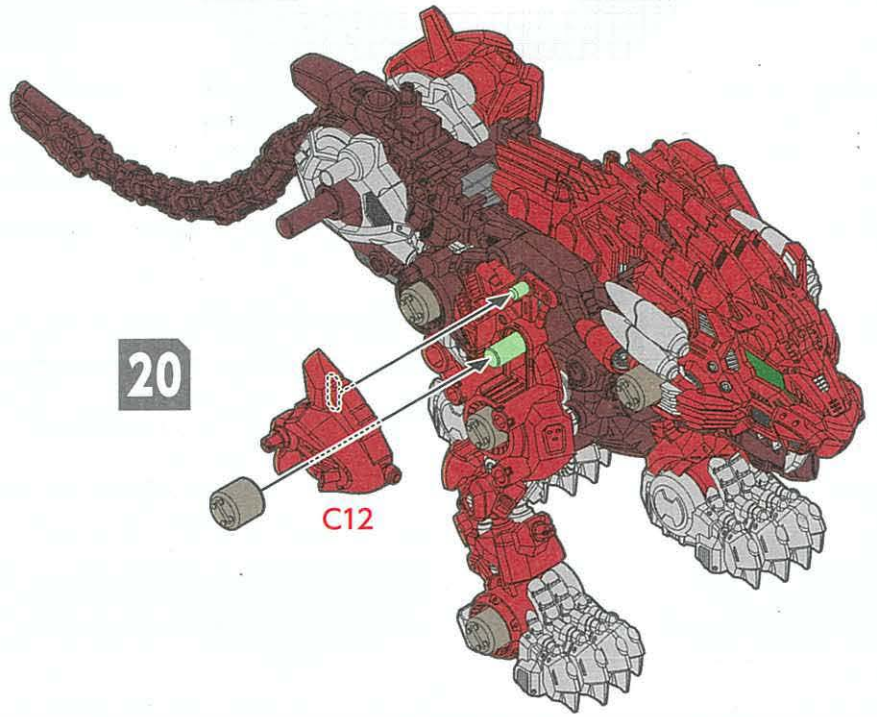

ライダーフィギュアの乗せ方

- ①頭を下げます。
- ②メインプロテクターを上げます。
- ③ガーディアンシェルを開きます。
- ④ライダーフィギュアをセットします。

ガーディアンシェル

※起動する時は、逆の手順で
下図の状態に戻してください。

メインプロテクター

カチツ

起動の仕方

起動骨(スイッチ)を
ONにして起動させよう!

20

C12

21

18で組んだパーツ

ギミック