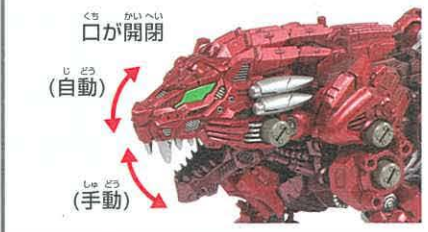

ライダーフィギュアの乗せ方

- ①頭を下げます。
- ②メインプロテクターを上げます。
- ③ガーディアンシェルを開きます。
- ④ライダーフィギュアをセットします。

ガーディアンシェル

※起動する時は、逆の手順で
下図の状態に戻してください。

メインプロテクター

カチツ

起動の仕方

起動骨(スイッチ)を
ONにして起動させよう!

20

C12

21

18で組んだパーツ

ギミック