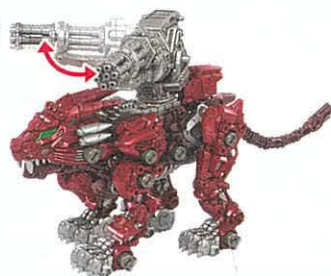

レーザーチャンネルパレル

〈通常モード〉

〈威嚇モード〉

頭を下まで下げる

左右に回転 (手動)

上下に可動 (手動)

ゾイドシリーズ ラインナップ

※写真や画像は開発中のものです。実際の商品とは異なる場合があります。