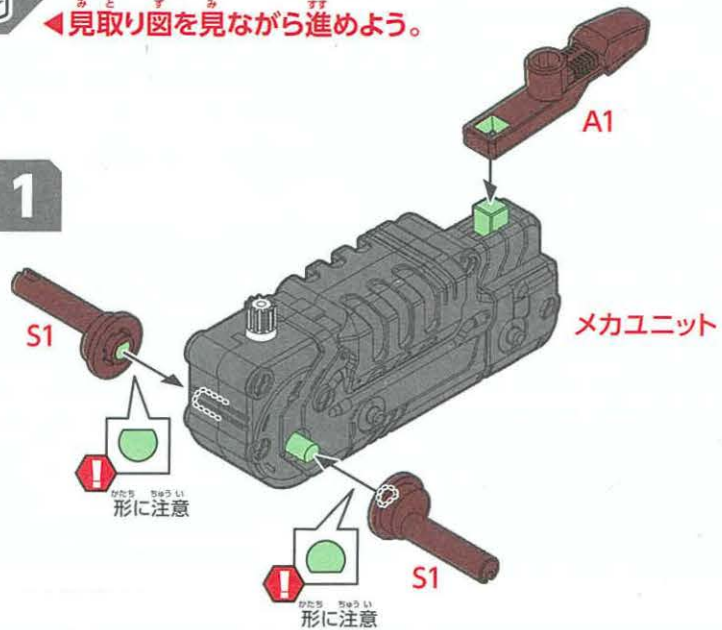

組み立てスタートだ!!

見取り図を見ながら進めよう。

1