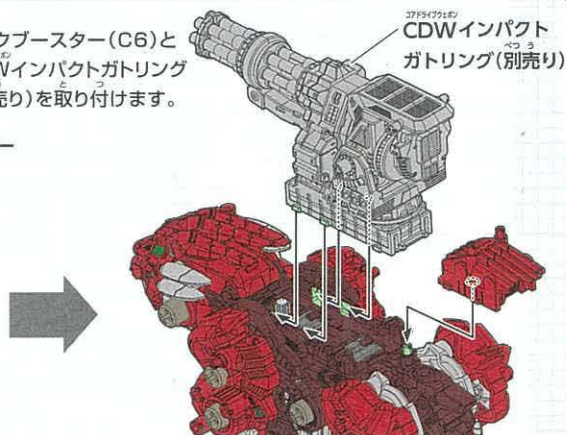

コアドライブシステム (CDS)

帝国が開発したゾイドのコアエネルギーを、武器の動力源にするシステム。共通規格である背中のレールを使用し、様々なコアドライブウェポン (CDW) を装備することが可能。

CDWの取り付け方

バックブスター (C6) を取り外します。

バックブスター (C6) と CDWインパクトガトリング (別売り) を取り付けます。

CDWのギミック

ゾイドを起動させると運動してレーザーチャンネルパレルが回転します。

レーザーチャンネルパレル

〈通常モード〉

〈威嚇モード〉

頭を下まで下げる

左右に回転 (手動)

上下に可動 (手動)

ゾイドシリーズ ラインナップ

※写真や画像は開発中のものです。実際の商品とは異なる場合があります。

新CDW開発中...!?

自分のゾイドをアプリで撮影しよう

ゾイド専用写真・動画加工アプリ

「ZFX」

カンタン操作でキミだけの活躍シーンが作れる！
撮影したらSNSにアップしよう！
※画像はイメージです。実際とは異なる場合があります。

ゾイドを撮影して、キミだけのカッコイイシーンを作り出せ！

アプリをダウンロード！

公式アプリ
「ゾイドワイルド」

ZFX
カメラ・加工機能

ゾイドワイルド アプリ

検索

アプリの配信は予告なく停止されることがありますので、アプリの配信状況をホームページでご確認のうえご購入ください。

ゾイドがもっと楽しくなる！

公式YouTubeチャンネルで

ゾイドの最新情報をゲットだ！

タカラトミーチャンネル

検索

株式会社 タカラトミー

〒124-8511 東京都葛飾区立石 7-9-10

タカラトミーでは「子どもたちに安全で楽しいおもちゃと夢を」を第一に考えております。そのため、常に製品に対し研究、改良を行っており、お買い上げ時期によって同一製品の中にも多少異なるものや、パッケージの写真やイラストなどと異なる場合がございますがご了承ください。製品につきましては、万全の注意をはらって製造に当たっておりますが、万一お気付きの点がございましたら下記までご連絡ください。

タカラトミーグループ お客様相談室 おかけ間違いのないようご注意ください

製品の修理などについては下記お客様相談室までお問い合わせください

0570-041031

電話受付時間 10~17時

月曜日~金曜日 (土日・祝日を除く)

タカラトミーサポート 検索

本製品のお客様サポートは日本国内でのご購入かつ日本国内からのお問い合わせに限りです。

(Customer service is only available in case this product purchased in Japan and inquired from Japan domestic.)

●たのしいタカラトミーの情報はインターネットで www.takaratomy.co.jp

© TOMY