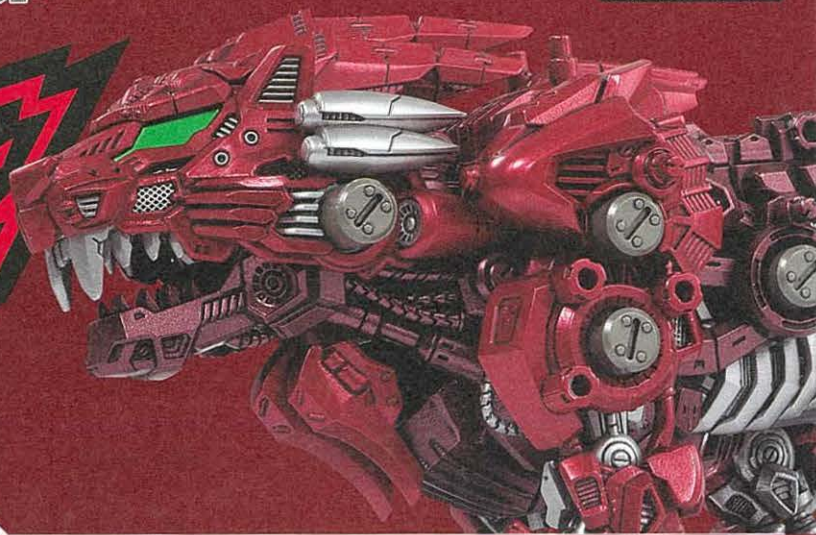

ZOIDS
ゾイドワールド

TAKARA
TOMY

対象年齢6才以上

ZW45

BURNING LIGER

バーニングライガー〔ライオン種〕

セット マニュアル
Z-MANUAL

警告 (けいこく)

機体説明

帝国軍の初号機であるライオン種の中型ゾイド。共和国新型ゾイドに対抗すべく開発された。全身軽装甲化されたボディフレームと大きな爪、補助武器として数種の小型重火器を持つ。Z-Oバイザーを装着し、ゾイドが持つ力をライダーのタイミングで引き出すことが可能で、四肢のパワーにより、軽快なステップを使い戦闘を行う。ブロウクローは敵ゾイドにより強い衝撃を加えるため、より大きく改造されている。コアのエネルギーを変換し、武器の動力源にするというコアドライブシステム(CDS)が開発され、バーニングライガーは帝国軍で初めてこのCDS対応ゾイドとなった。背部のレールを使い、CDS対応のコアドライブウェポン(CDW)を装備することが可能。