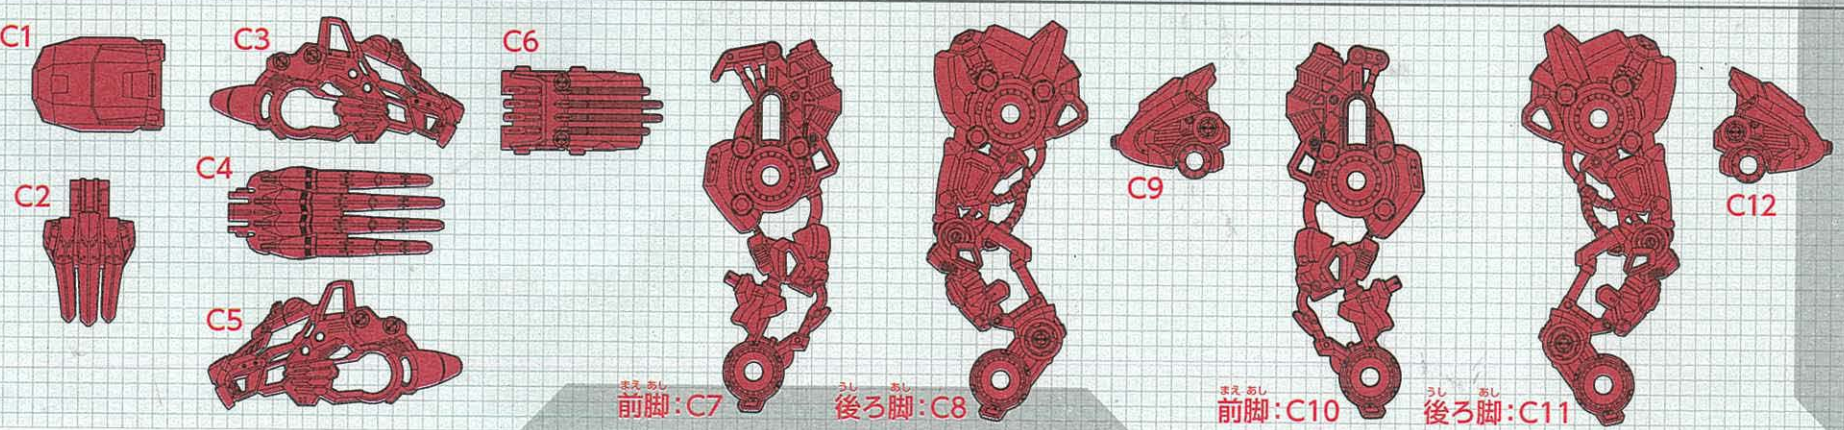

ZW45 BURNING LIGER

バーニングライガー (ライオン種)

組み立てに必要なパーツを、下の見取り図で確認せよ!

☒ チェックを入れてなくさないこと。

☐ Z-MANUAL (本書) ×1

☐ メカユニット ×1

☐ Sパック ×1

☐ リンクパーツ ×3

☐ ライダーフィギュア ×1

☐ Zキャップ ×16 (予備 ×2)

☐ 発掘パック A ×1

☐ 発掘パック B ×1

☐ 発掘パック C ×1