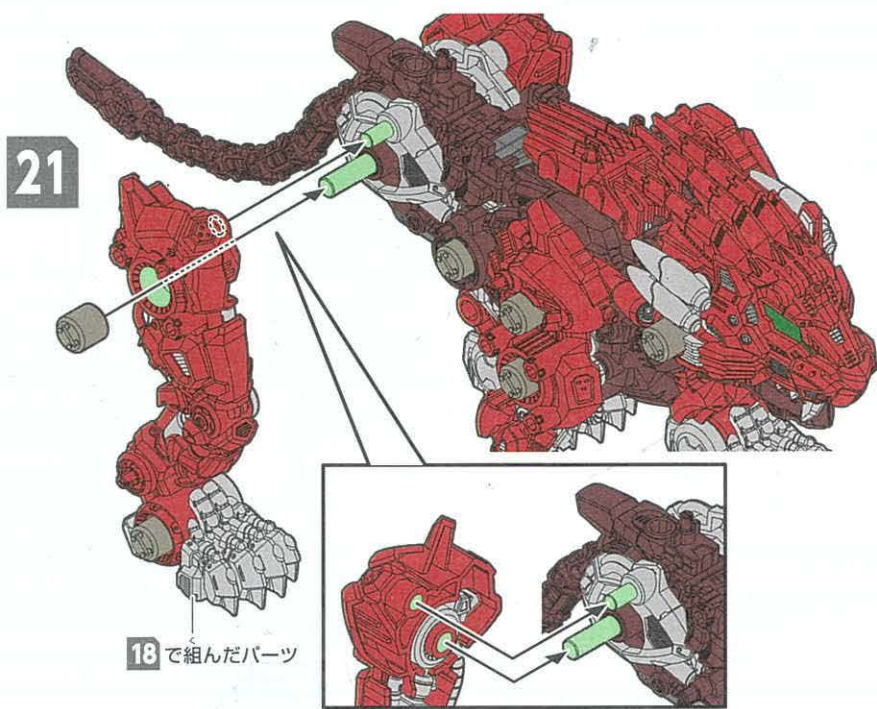

メインプロテクター

カチツ

起動の仕方

起動骨(スイッチ)を
ONにして起動させよう!

20

C12

21

18で組んだパーツ