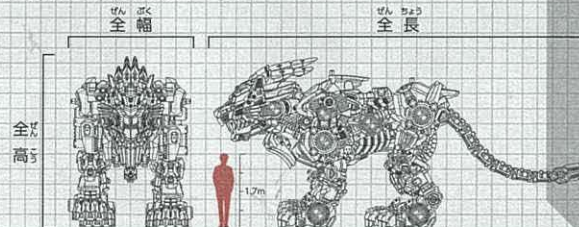

メインプロテクター

頭頂部から後方にせり出したタテガミ状のアーマー。攻撃からのライダー保護を強化するため、内部フレームが補強されている。

2連ビームガン

頭部左右に装備された小型の2連の銃。体内で生成されたプラズマ弾を発射する。

Z-Oバイザー

ゾイドの視界を抑制し、人間が兵器として操作するために取り付けられたバイザー。

レーザーファング

切れ味の鋭い牙。高周波振動により貫通力が向上する。

ガーディアンシェル

頑丈な装甲板に囲まれたコックピット。埋め込み式であり、安全性の確保が図られている。ライダーはメインプロテクターによって2重に守られている。

ブロウクロー

爪先の切り裂き攻撃だけでなく、重いパンチを繰り出すことが可能な大きな爪。

小型格納式ミサイル

牽制に使用する小型の補助ミサイル。低姿勢からの発射に適している。

ソードオフショットガン

砲身の短いショットガン。共和国ゾイドの砲身を短く、脚部を狙うべく前足肩部に装備された。

コアドライブ端子

ゾイドコアからのエネルギーをCDWに伝達するための背部端子。

コアドライブウェポン CDWレール

コアドライブウェポンの着脱を円滑に行うためのレール。帝国ゾイド共通規格である。

ウィップテイル

機体のバランス制御に使用する尾部。先端にデュアルセンサーを装備。ムチのようにしならせ敵ゾイドに物理攻撃を与えることが可能。

デュアルセンサー

ウィップテイルの先端に装備された2連のセンサー。ウィップテイルを自由自在に動かし、敵の位置や周囲の状況を立体的に把握することが可能。

バックブースター

走行時の速度向上、攻撃回避の補助となる背部ブースター。腰部への取り付けも可能。

パワーシリンダー

走行時の衝撃吸収を促す四肢の強力シリンダー。戦闘時には軽快なステップ、ウィックターンを補助する。

ハイドミサイルポッド

左右斜め上方に打ち出す小型ミサイルポッド。フレアとして活用。

格納式誘導ミサイル

前方に打ち出し、熱源に向かい飛び敵ゾイドを追跡する。

パワーアクシス

ブロウクローによる打撃力やグリップ力を高める強力な軸制御装置。

起動骨

ゾイド起動時の電極となるフレーム。

■ 全長：9.2 m

■ 全高：3.9 m

■ 全幅：3.0 m

■ 機体重量：42.0 t

■ 最大速度：215km/h