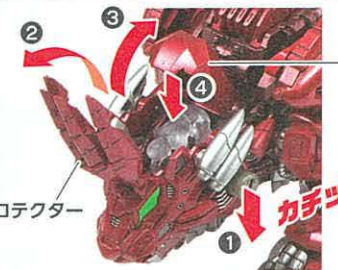

うしろあし
後ろ脚:C11

あし
足:B11

19

17で組んだパーツ

ライダーフィギュアの乗せ方

- ①頭を下げます。
- ②メインプロテクターを上げます。
- ③ガーディアンシェルを開きます。
- ④ライダーフィギュアをセットします。

ガーディアンシェル

※起動する時は、逆の手順で
下図の状態に戻してください。