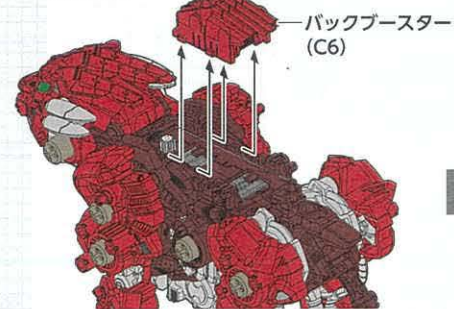

CDWの取り付け方

バックブスター (C6) を取り外します。

バックブスター (C6) と CDWインパクトガトリング (別売り) を取り付けます。