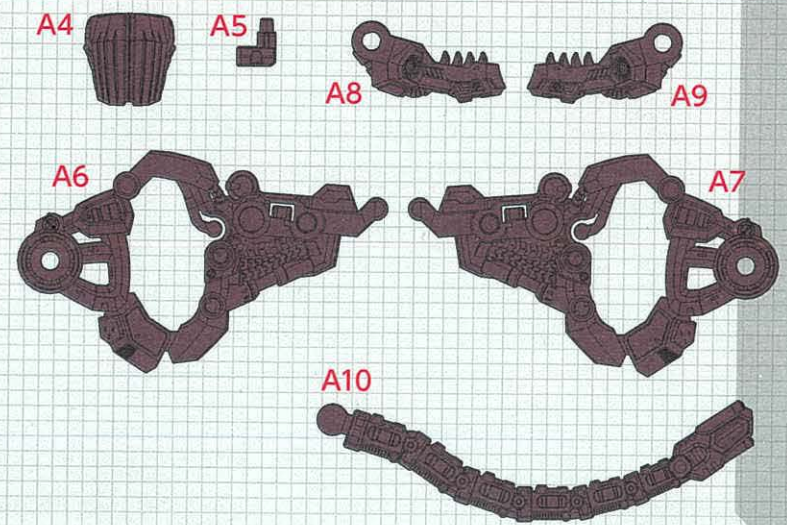

☐ メカユニット ×1

☐ Sパック ×1

☐ リンクパーツ ×3

☐ ライダーフィギュア ×1

☐ Zキャップ ×16 (予備 ×2)