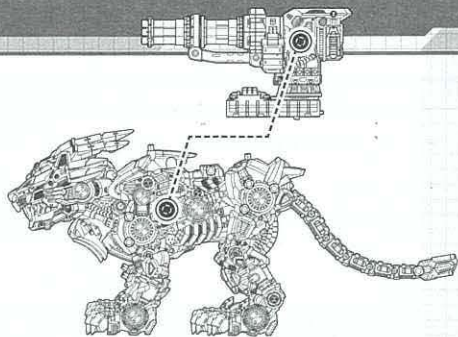

コアドライブシステム (CDS)

帝国が開発したゾイドのコアエネルギーを、武器の動力源にするシステム。共通規格である背中のレールを使用し、様々なコアドライブウェポン (CDW) を装備することが可能。