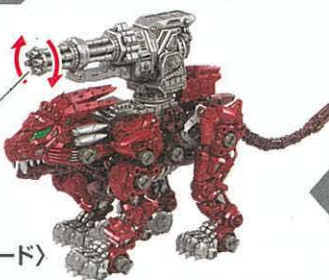

レーザーチャンネルパレル

〈通常モード〉

〈威嚇モード〉

頭を下まで下げる

左右に回転 (手動)

上下に可動 (手動)

ゾイドシリーズ ラインナップ

※写真や画像は開発中のものです。実際の商品とは異なる場合があります。