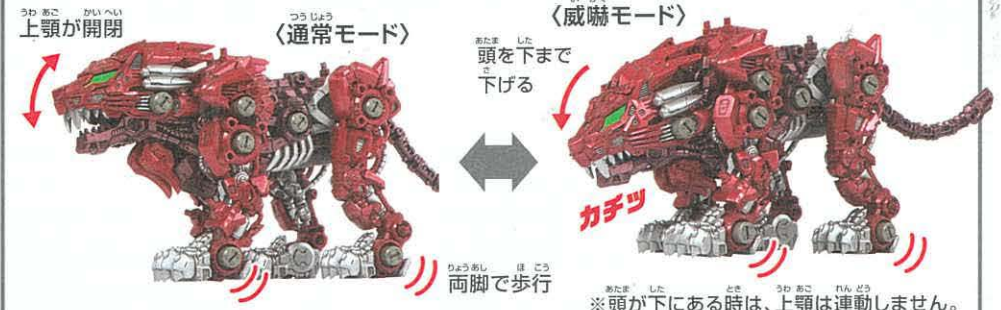

ライダーフィギュアの乗せ方

- ①頭を下げます。
- ②メインプロテクターを上げます。
- ③ガーディアンシェルを開きます。
- ④ライダーフィギュアをセットします。

ガーディアンシェル

※起動する時は、逆の手順で
下図の状態に戻してください。

メインプロテクター

カチツ

起動の仕方

起動骨(スイッチ)を
ONにして起動させよう!

20

C12

21

18で組んだパーツ

ギミック