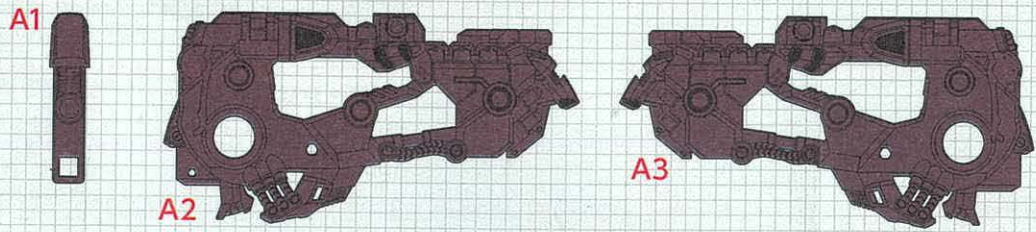

ZW45 BURNING LIGER

バーニングライガー (ライオン種)

組み立てに必要なパーツを、下の見取り図で確認せよ!

☒ チェックを入れてなくさないこと。

☐ Z-MANUAL (本書) ×1

☐ メカユニット ×1

☐ Sパック ×1

☐ リンクパーツ ×3

☐ ライダーフィギュア ×1

☐ Zキャップ ×16 (予備 ×2)

☐ 発掘パック A ×1

☐ 発掘パック B ×1

☐ 発掘パック C ×1