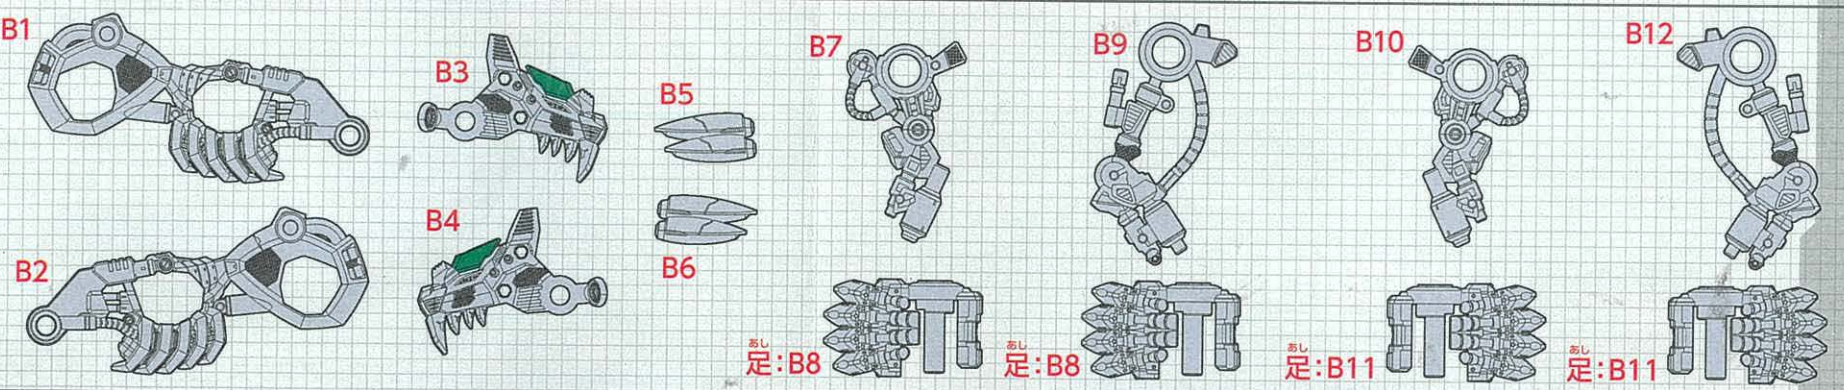

ZW45 BURNING LIGER

バーニングライガー (ライオン種)

組み立てに必要なパーツを、下の見取り図で確認せよ!

☒ チェックを入れてなくさないこと。

☐ Z-MANUAL (本書) ×1

☐ メカユニット ×1

☐ Sパック ×1

☐ リンクパーツ ×3

☐ ライダーフィギュア ×1

☐ Zキャップ ×16 (予備 ×2)

☐ 発掘パック A ×1

☐ 発掘パック B ×1

☐ 発掘パック C ×1