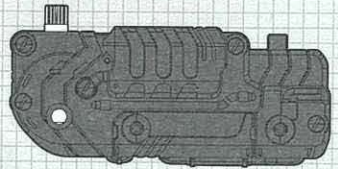

■ 最大速度：215km/h

ZW45 BURNING LIGER

バーニングライガー (ライオン種)

組み立てに必要なパーツを、下の見取り図で確認せよ!

チェックを入れてなくさないこと。

Z-MANUAL (本書) ×1

メカユニット ×1

Sパック ×1