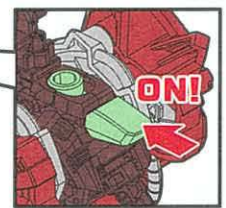

起動の仕方

起動骨(スイッチ)を
ONにして起動させよう!