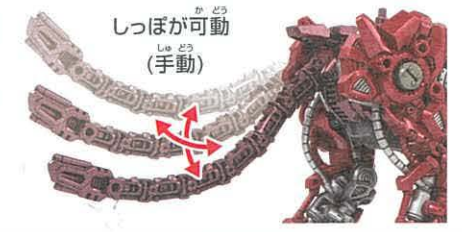

ライダーフィギュアの乗せ方

- ①頭を下げます。
- ②メインプロテクターを上げます。
- ③ガーディアンシェルを開きます。
- ④ライダーフィギュアをセットします。

ガーディアンシェル

※起動する時は、逆の手順で
下図の状態に戻してください。

メインプロテクター

カチツ

起動の仕方

起動骨(スイッチ)を
ONにして起動させよう!

20

C12

21

18で組んだパーツ

ギミック