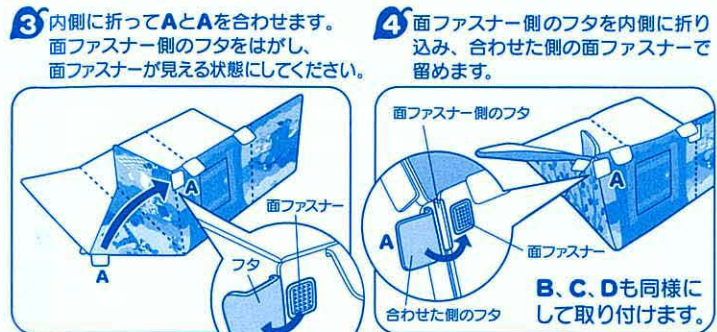

うちの組み立て方 プレイマットを折って、以下図のA~Fを合わせ、面ファスナーで留めます。

株式会社 タカラトミー
〒124-8511 東京都葛飾区立石 7-9-10

タカラトミーでは、「安全で楽しいベビー用品を」を第一に考えております。そのため、常に製品に対し研究、改良を行っており、お買い上げ時期によって同一製品の中にも多少異なるものや、パッケージの写真やイラストなど異なる場合がございますがご了承ください。製品につきましては、万全の注意をはらって製造に当たっておりますが、万一お気付きの点がございましたら下記までご連絡ください。