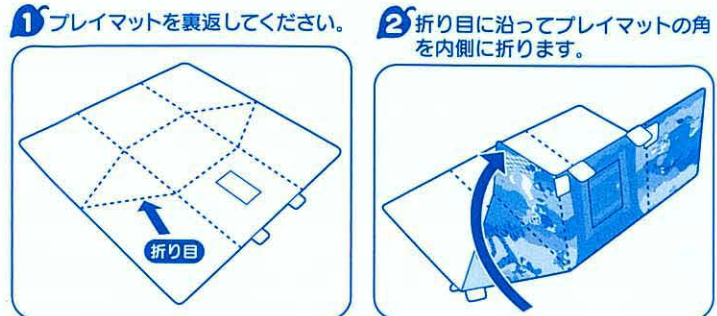

うちの組み立て方 プレイマットを折って、以下図のA~Fを合わせ、面ファスナーで留めます。

株式会社 タカラトミー
〒124-8511 東京都葛飾区立石 7-9-10

タカラトミーでは、「安全で楽しいベビー用品を」を第一に考えております。そのため、常に製品に対し研究、改良を行っており、お買い上げ時期によって同一製品の中にも多少異なるものや、パッケージの写真やイラストなど異なる場合がございますがご了承ください。製品につきましては、万全の注意をはらって製造に当たっておりますが、万一お気付きの点がございましたら下記までご連絡ください。