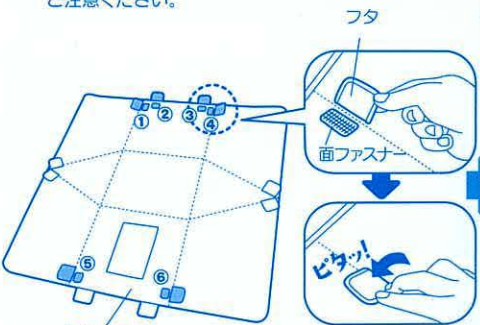

ハニーポット 3 months 裏

ちょうちょ 4 months 裏

てんとうむし 5 months 裏

濃い色の葉っぱ 6 months 裏

取り扱い説明書 (本書) …1

ジムの組み立て方

1 プレイマットに付いている面ファスナー(6カ所)をフタでかぶせてください。

★面ファスナーを強くこすりつけると、お子様の肌などを傷つける恐れがありますので、ご注意ください。

2 プレイマットの端の開いている穴に、支柱をそれぞれ4カ所差し込みます。

※お子様ご使用中に支柱が外れないよう、穴は小さめになっています。

右図の要領で差し込んでください。

支柱の根元を持って、支柱根元の円形部分(下部)のみを滑りこませるように入れてください。

3 支柱が交差した部分に、面ファスナーで支柱留めを取り付けてください。

プレイマット
※イラストがついている方を表にしてください。

※支柱の根元の円形部分が穴の中にすっぽり入ったことを確認してください。