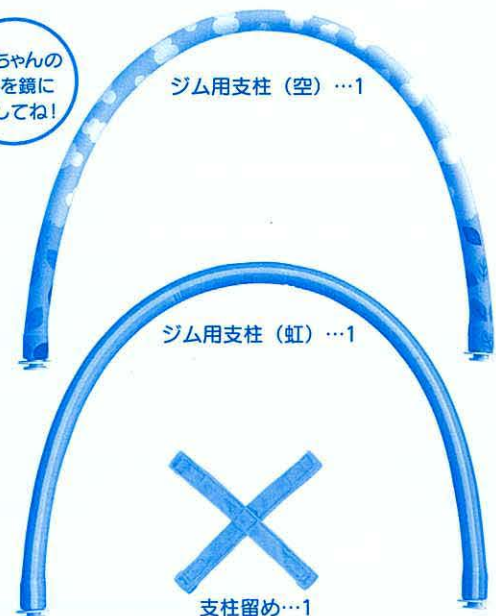

【商品の取り出しは保護者の方が行ってください】

○支柱は袋から取り出すと、勢い良くまっすぐな状態に開きますので、ゆっくり取り出してください。また取り出す際は、お子様が近くにいないことを確認してください。

○支柱を固定している留め具は、はさみなどで支柱を傷つけないように切り取って取り外してください。

セット内容

※身長計の寸法数字は目安です。

プレイマット…1

マットサイズ 約750x約750(mm)

機能と遊びがもりだくさん!

リン♪
リン♪

振るとリンリンと鈴の音がするよ!

ハニーポットの鏡

表 裏

赤ちゃんの顔を鏡に映してね!

かわいい絵柄と月齢のパリパリシート (6枚)

薄い色の葉っぱ 1 months 裏

ハチ 2 months 裏

ハニーポット 3 months 裏

ちょうちょ 4 months 裏

てんとうむし 5 months 裏

濃い色の葉っぱ 6 months 裏

取り扱い説明書 (本書) …1

ジムの組み立て方

1 プレイマットに付いている面ファスナー(6カ所)をフタでかぶせてください。

★面ファスナーを強くこすりつけると、お子様の肌などを傷つける恐れがありますので、ご注意ください。