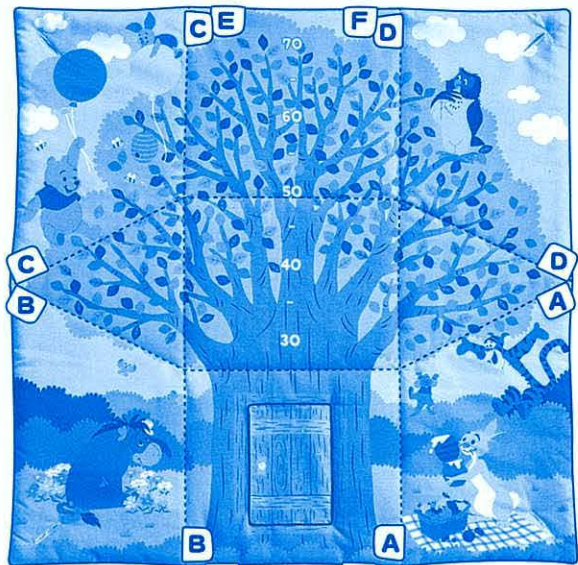

うちの組み立て方 プレイマットを折って、以下図のA~Fを合わせ、面ファスナーで留めます。

株式会社 タカラトミー
〒124-8511 東京都葛飾区立石 7-9-10

タカラトミーでは、「安全で楽しいベビー用品を」を第一に考えております。そのため、常に製品に対し研究、改良を行っており、お買い上げ時期によって同一製品の中にも多少異なるものや、パッケージの写真やイラストなど異なる場合がございますがご了承ください。製品につきましては、万全の注意をはらって製造に当たっておりますが、万一お気付きの点がございましたら下記までご連絡ください。

リン♪
リン♪

振るとリンリンと鈴の音がするよ!

ハニーポットの鏡

表 裏

赤ちゃんの顔を鏡に映してね!

かわいい絵柄と月齢のパリパリシート (6枚)

薄い色の葉っぱ 1 months 裏

ハチ 2 months 裏