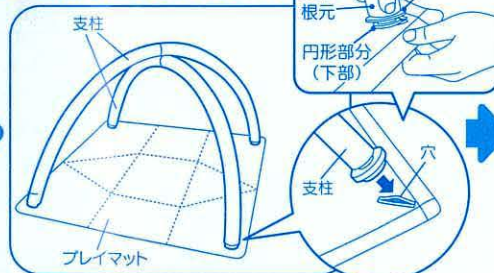

ハニーポット 3 months 裏

ちょうちょ 4 months 裏

てんとうむし 5 months 裏

濃い色の葉っぱ 6 months 裏

取り扱い説明書 (本書) …1

ジムの組み立て方

1 プレイマットに付いている面ファスナー(6カ所)をフタでかぶせてください。

★面ファスナーを強くこすりつけると、お子様の肌などを傷つける恐れがありますので、ご注意ください。

2 プレイマットの端の開いている穴に、支柱をそれぞれ4カ所差し込みます。

※お子様ご使用中に支柱が外れないよう、穴は小さめになっています。

右図の要領で差し込んでください。

支柱の根元を持って、支柱根元の円形部分(下部)のみを滑りこませるように入れてください。

3 支柱が交差した部分に、面ファスナーで支柱留めを取り付けてください。

プレイマット
※イラストがついている方を表にしてください。

※支柱の根元の円形部分が穴の中にすっぽり入ったことを確認してください。

小物の取り付け

小物は面ファスナーで支柱の布部分、プレイマットのフタ部分に取り付けられます。
※おうちの時、プレイマット本体には取り付けができません。ご了承ください。

お手入れ方法【ご家庭でのおもちゃのお手入れ方法】

★プレイマット、ぬいぐるみ、パリパリシート

- 水温30度以下で手洗いしてください。●漂白剤・アイロン・乾燥機は使用しないでください。
- 洗ったあとは形をととのえ、日陰で平干しし十分に乾かしてください。
- 色落ちすることがありますので、他のものとは一緒に洗わないでください。
- ※洗濯によって生地の日風合いや色が多少変化する場合があります、あらかじめご了承ください。
- ※プレイマット、ぬいぐるみ、パリパリ内部には非常に熱に弱い素材を使用しています。アイロン、乾燥機のご使用は絶対におやめください。