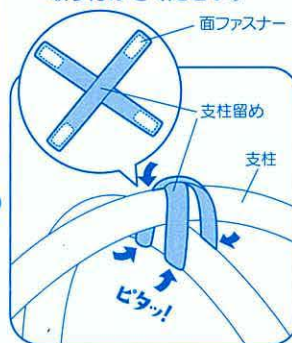

ハニーポット 3 months 裏

ちょうちょ 4 months 裏

てんとうむし 5 months 裏

濃い色の葉っぱ 6 months 裏

取り扱い説明書 (本書) …1

ジムの組み立て方

1 プレイマットに付いている面ファスナー(6カ所)をフタでかぶせてください。

★面ファスナーを強くこすりつけると、お子様の肌などを傷つける恐れがありますので、ご注意ください。

2 プレイマットの端の開いている穴に、支柱をそれぞれ4カ所差し込みます。

※お子様ご使用中に支柱が外れないよう、穴は小さめになっています。

右図の要領で差し込んでください。

支柱の根元を持って、支柱根元の円形部分(下部)のみを滑りこませるように入れてください。

3 支柱が交差した部分に、面ファスナーで支柱留めを取り付けてください。

プレイマット
※イラストがついている方を表にしてください。

※支柱の根元の円形部分が穴の中にすっぽり入ったことを確認してください。

小物の取り付け

小物は面ファスナーで支柱の布部分、プレイマットのフタ部分に取り付けられます。
※おうちの時、プレイマット本体には取り付けができません。ご了承ください。

お手入れ方法【ご家庭でのおもちゃのお手入れ方法】

★プレイマット、ぬいぐるみ、パリパリシート

- 水温30度以下で手洗いしてください。●漂白剤・アイロン・乾燥機は使用しないでください。
- 洗ったあとは形をととのえ、日陰で平干しし十分に乾かしてください。
- 色落ちすることがありますので、他のものとは一緒に洗わないでください。
- ※洗濯によって生地の日風合いや色が多少変化する場合があります、あらかじめご了承ください。
- ※プレイマット、ぬいぐるみ、パリパリ内部には非常に熱に弱い素材を使用しています。アイロン、乾燥機のご使用は絶対におやめください。