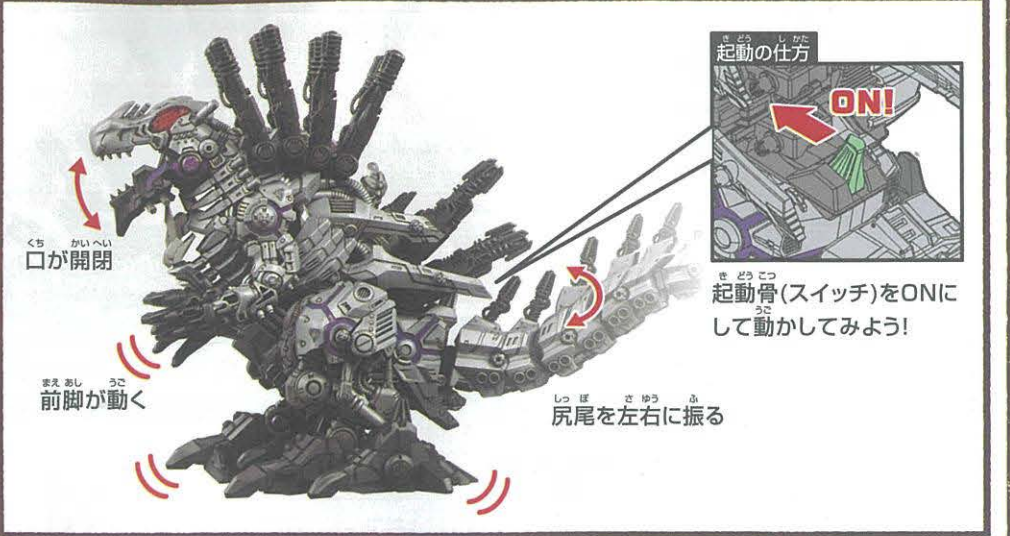

かたちチェック

45

かたちチェック

46

動作を確認しよう!

復元したゾイドを動かしてみよう!!

※動かない時は復元を見直そう!

原始解放させよう!!