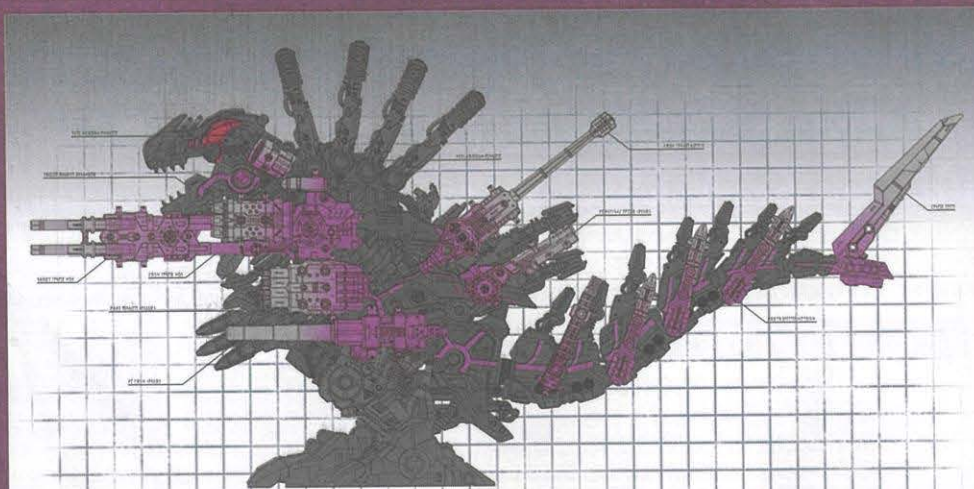

ZW44 ゼログライジス

地下神殿の地中奥深くに埋まっており、その上を防護するように多数のゼロファントスが埋まっていた為、人類に全く察知されていなかった。同型種も未だ発見されておらず、唯一無二の謎多き存在である。

ゾイド改造バリエーション

フルウェポン仕様

ゼログライジスが倒した敵ゾイドの武器を強奪し装着した形態。全身に流れるバイオアシッドが通常より増幅、リアクターラインから溢れ出し、全身に充満、変色。装甲も黒鉄色に変化しており、戦闘力がアップしている。ただし、強奪した武器類はバイオアシッドの影響で腐食する為、定期的な交換が必要である。