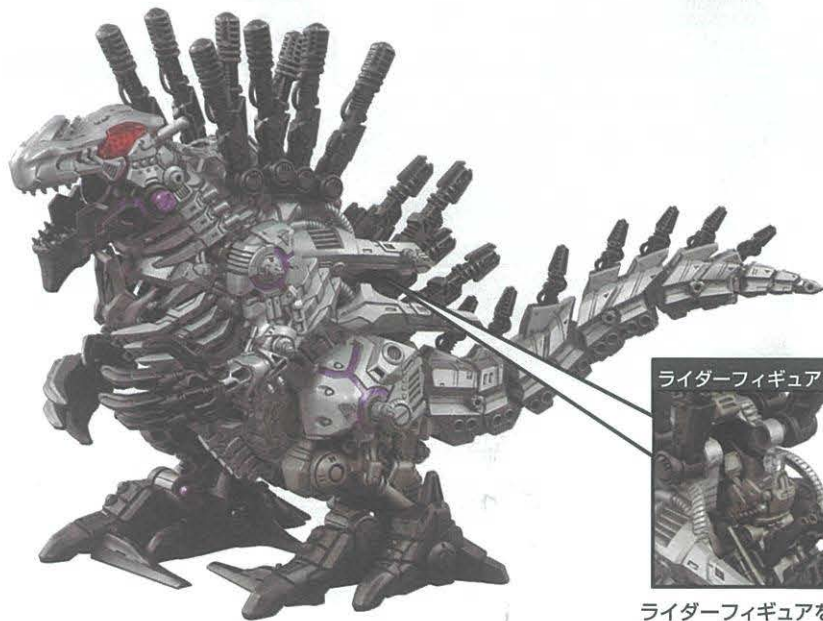

原始解放!!

起動すると数歩歩行した後、歩行を止め、口、胸、腕を大きく開くぞ!
胸のグライズ・コアが光りながら回転するぞ!
この動作を2回した後、歩行に戻るぞ。

※遊び終わった後は電池を外して保管してください。

※動作中にZキャップが緩んで外れることがあります。Zキャップが緩んだ場合は再度差し込んでください。

完全形態復元完了!!

復元したゾイドを起動せよ!!

グラフィティラベルの貼り方

ZW44 セログライズ ©T/ZW.TX