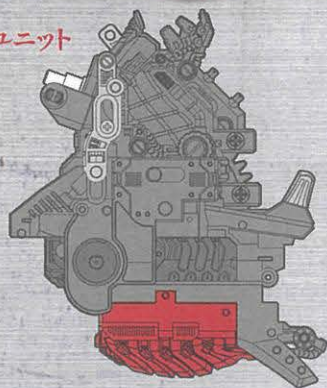

尻尾に装備された7門のレーザー。

リアクターライン

機体内に流れる機体液(バイオアシッド)が表面上に滲き出した部分。機動力上昇時、土気の高揚に応じて紫色に発光する。

全長: 15.5 m 全高: 9.8 m 体重: 220.0 t 最大スピード: 158km/h IQ: 152

—古の皇帝龍—

地下神殿エリアを破壊しながら突如出現した謎の超巨大ゾイド。アーマーとボーンが一体化し、血管に似たリアクターラインが露出した特徴的な構造はゼロファントスと共通だ。全身に生える銃砲類や重力を操る掌、他のゾイドを操ることができる強力な電波を発生させるマインドホーン、口内のゾイド因子吸引装置、体内のグライジス・コアなどを持ち戦闘能力が極めて高いようだが、未だ謎も多い。

ZW41 ゼログライズ 発掘見取り図

ゼログライズを発掘して復元せよ!!

メカユニット

5 発掘～復元のながれ

※ZW25 ビーストライガー (別売り) で説明しています。

1 説明に従って発掘バックを開けよう!

2 発掘!

3 発掘見取り図でパーツを確認しよう!