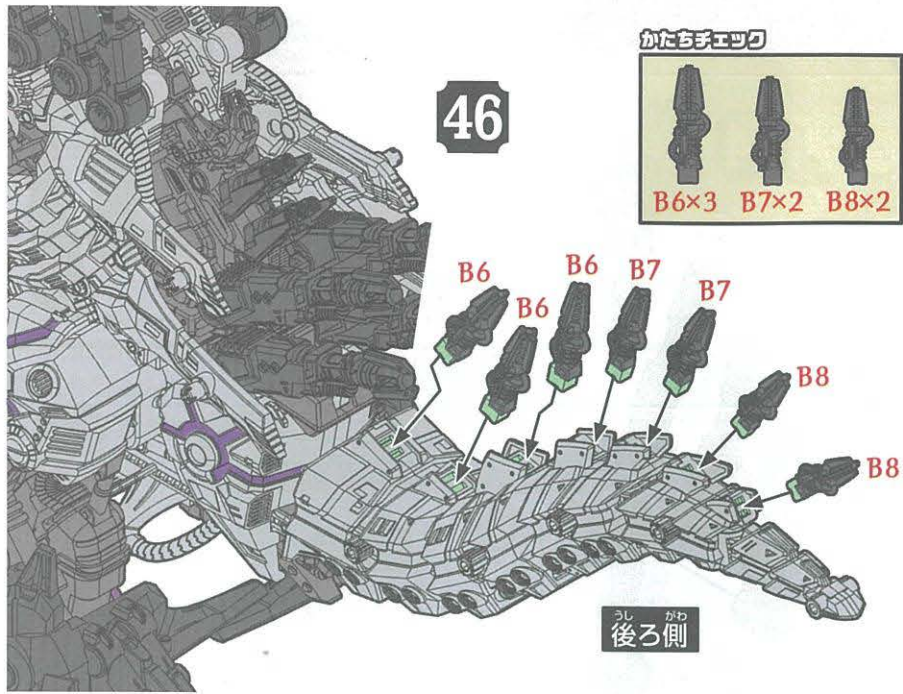

かたちチェック

45

かたちチェック

46

動作を確認しよう!

復元したゾイドを動かしてみよう!!

※動かない時は復元を見直そう!

原始解放させよう!!