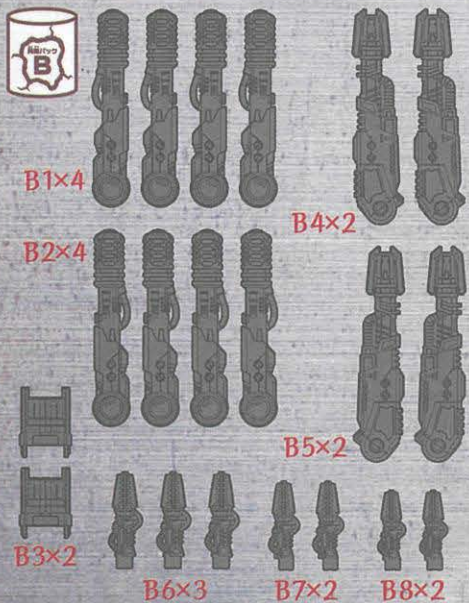

尻尾に装備された7門のレーザー。

リアクターライン

機体内に流れる機体液(バイオアシッド)が表面上に滲き出した部分。機動力上昇時、土気の高揚に応じて紫色に発光する。

全長: 15.5 m 全高: 9.8 m 体重: 220.0 t 最大スピード: 158km/h IQ: 152

—古の皇帝龍—

地下神殿エリアを破壊しながら突如出現した謎の超巨大ゾイド。アーマーとボーンが一体化し、血管に似たリアクターラインが露出した特徴的な構造はゼロファントスと共通だ。全身に生える銃砲類や重力を操る掌、他のゾイドを操ることができる強力な電波を発生させるマインドホーン、口内のゾイド因子吸引装置、体内のグライジス・コアなどを持ち戦闘能力が極めて高いようだが、未だ謎も多い。

ZW41 ゼログライズ 発掘見取り図

ゼログライズを発掘して復元せよ!!

メカユニット

5 発掘～復元のながれ

※ZW25 ビーストライガー (別売り) で説明しています。

1 説明に従って発掘バックを開けよう!

2 発掘!

3 発掘見取り図でパーツを確認しよう!