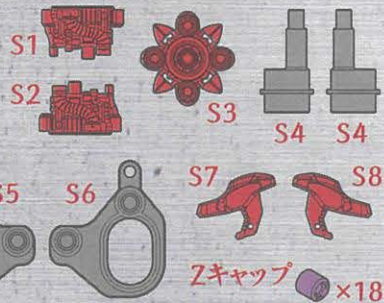

掌で重力を操り、掴んだ敵を握力と鋭い爪で瞬時に潰す。

コアリアクター

体内のバイオアシッドの循環を活性化させるためのポンプの役割。

3連ビーム砲

横一列に同時に打ち出すビーム砲。

インフィニティミサイル

脳波で操る誘導ミサイル(実体弾)。ミサイルは戦況に応じて様々な形状と数量が体内で生成され、無限に発射可能。

テイルレーザー

尻尾に装備された7門のレーザー。

リアクターライン

機体内に流れる機体液(バイオアシッド)が表面上に滲き出した部分。機動力上昇時、土気の高揚に応じて紫色に発光する。

全長: 15.5 m 全高: 9.8 m 体重: 220.0 t 最大スピード: 158km/h IQ: 152

—古の皇帝龍—

地下神殿エリアを破壊しながら突如出現した謎の超巨大ゾイド。アーマーとボーンが一体化し、血管に似たリアクターラインが露出した特徴的な構造はゼロファントスと共通だ。全身に生える銃砲類や重力を操る掌、他のゾイドを操ることができる強力な電波を発生させるマインドホーン、口内のゾイド因子吸引装置、体内のグライジス・コアなどを持ち戦闘能力が極めて高いようだが、未だ謎も多い。

ZW41 ゼログライズ 発掘見取り図

ゼログライズを発掘して復元せよ!!

メカユニット

5 発掘～復元のながれ

※ZW25 ビーストライガー (別売り) で説明しています。

1 説明に従って発掘バックを開けよう!

2 発掘!

3 発掘見取り図でパーツを確認しよう!

4 説明通り組み立てて、ゾイドを復元しよう!

5 復元完了!

6 メカユニットの確認

組み立てる前に確認しよう!

メカユニットの電池カバーをプラスドライバーで開いて、乾電池をセットせよ!

電池カバー

メカユニット

単3形乾電池
2本使用(別売り) ※向きに注意