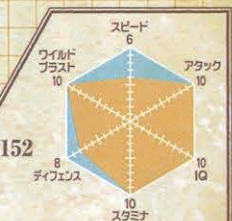

尻尾に装備された7門のレーザー。

リアクターライン

機体内に流れる機体液(バイオアシッド)が表面上に滲き出した部分。機動力上昇時、土気の高揚に応じて紫色に発光する。

全長: 15.5 m 全高: 9.8 m 体重: 220.0 t 最大スピード: 158km/h IQ: 152

—古の皇帝龍—

地下神殿エリアを破壊しながら突如出現した謎の超巨大ゾイド。アーマーとボーンが一体化し、血管に似たリアクターラインが露出した特徴的な構造はゼロファントスと共通だ。全身に生える銃砲類や重力を操る掌、他のゾイドを操ることができる強力な電波を発生させるマインドホーン、口内のゾイド因子吸引装置、体内のグライジス・コアなどを持ち戦闘能力が極めて高いようだが、未だ謎も多い。