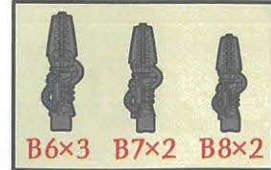

かたちチェック

45

かたちチェック

46

動作を確認しよう!

復元したゾイドを動かしてみよう!!

※動かない時は復元を見直そう!

原始解放させよう!!