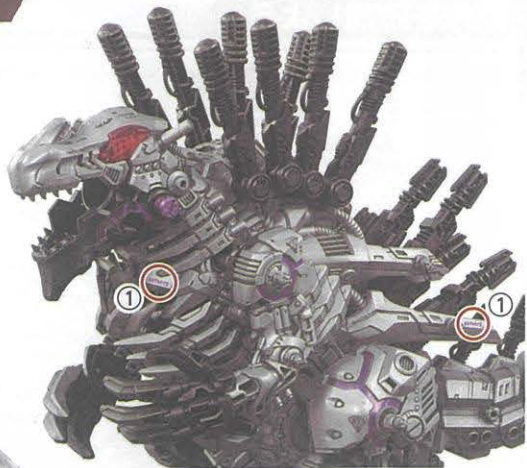

グラフィティラベルの貼り方

ZW44 セログライズ ©T/ZW.TX

①