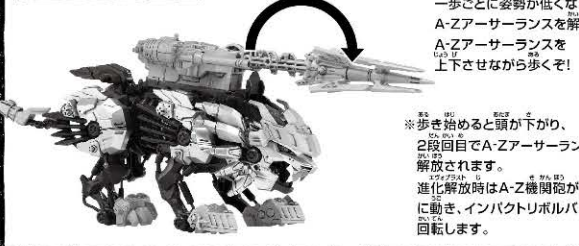

進化解放させよう!!

警告 (けいこく)
保護者の方へ必ずお読みください。
●小部品があります。誤飲・窒息の危険がありますので、3才未満のお子様には絶対に与えないでください。
注意 (ちゅうい)
●尖った部品があります。取り扱いには十分注意してください。●可動部に指や髪の毛や衣服などをはさまないように注意してください。●可動部の隙間には指などを入れないでください。はさまれて怪我をする恐れがあります。●プラスチック袋を頭から被ったり、顔を覆ったりしないでください。窒息する恐れがあります。●可動部に無理な力を加えないでください。破損する場合があります。●思わぬ事故の恐れがありますので、ご使用後は3才未満のお子様の手の届かない所に保管してください。

(使用上の注意)
●ご使用前に「復元の書」及び「ライガー・ジ・アーサー改造マニュアル」(本書)をよくお読みください。また組み終わった後は必ず保管しておいてください。
●本誌を待ちます際は、本誌をしっかりと持ち帰ってください。
●包装は、開封後はすぐに捨ててください。
●発送する際は、より安全な水性塗料のご使用をおすすめします。
●塗装する際は、必ず意を塗り換えてください。
●塗装する際は、必ず意を塗り換えてください。
●写真やイラストは実際の商品とは異なる場合があります。

株式会社 タカラトミー

〒124-8511 東京都葛飾区立石 7-9-10

タカラトミーでは「子どもたちに安全で楽しいおもちゃと夢を」を第一に考えております。そのため、常に製品に対し研究、改良を行っており、お買い上げ時期によって同一製品の中にも多少異なるものや、パッケージの当賞やイラストなどと異なる場合がございます。ご了承ください。また組み終わった後は必ず保管しておいてください。また組み終わった後は必ず保管しておいてください。また組み終わった後は必ず保管しておいてください。

タカラトミーグループ お客様相談室

おかけ間違いのないようご注意ください

製品の修理などについては下記お客様相談室までお問い合わせください

0570-041031

電話受付時間 10~17時 月曜日~金曜日 (土日・祝日を除く) www.takaratomy.co.jp/support/index.html