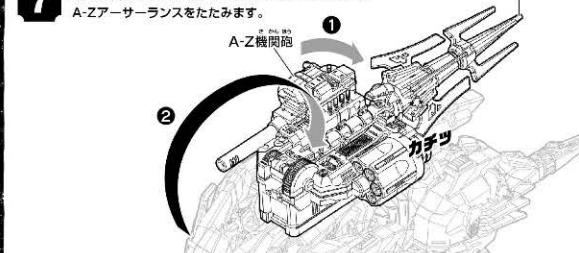

7 頭を一番上まで上げて、A-Z機関砲をたんだ状態でA-Zアーサーランスをたたみます。