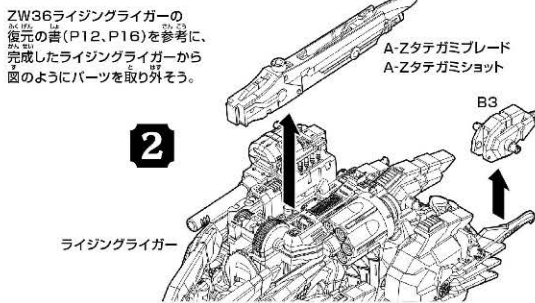

袋を開けて改造スタートだ!!

組み立て方

1 ZW36ライジングライガーの復元の書を見ながら、ライジングライガーを組み立てよう!
※このライジングライガーは通常のものとは色が異なります。あらかじめご了承ください。

ライジングライガーに図のように付属パーツを取り付けよう。