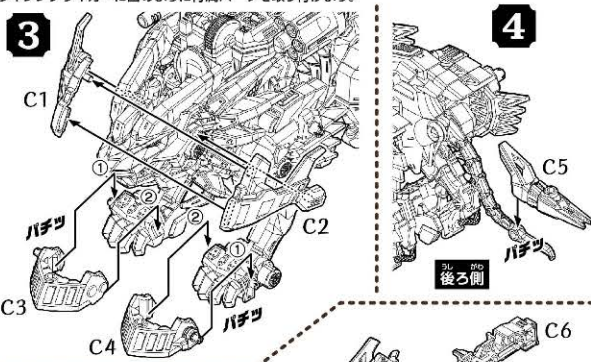

対象年齢6才以上

TAKARATOMY

ZOIDS

改造マニュアル

LIGER THE ARTHUR ZW36LA ライガー・ジ・アーサー

ZOIDS 生感図鑑

A-Zアーサーランス

貫通力が高く、1点に衝撃を集中させることができるランス。両方に突き出たエッジにより、振り下ろすことで敵に斬撃を食らわせることも可能。

A-Z機関砲

大口径に貫かれた機関砲。小型ゾイドを撃つ。

ライジングユニット

ビーストライガーを武装強化するための背部ユニット。

インバクトリボルバー

A-Zアーサーランス使用時に威力力を増える弾倉。

アーサーヘルム

敵ゾイドの物理攻撃を受け止めることが可能な特殊ヘルメット。ライダーを守るように伸びた前面部は、チームはライダーに対する意識を高められているといわれる。

スピアテイル

アーサーフリル

耐久性を上げるために特殊コーティングが施された紫色のフリル。ライダーを守る。

アーサーアーマー

耐久性を上げるために特殊コーティングが施された装甲。ステルス性に優れている。

クロウガード

一組碧の騎士

アーサー・ランスロットの変種としてライジングライガーをもとに改造されたライオン種ゾイド。背中に装備されたA-Zアーサーランスを使った突き攻撃を得意とする。敵の攻撃を軽減するために特殊コーティングされたアーサーフリル、アーサーアーマーと各部の追加防具により、防御力が向上している。進化解放「グングニル」はA-Zアーサーランスの高い貫通力をもって、敵ゾイドの急所がけり直線に突く。A-Zアーサーランスの特殊形状により、難攻不抜の攻撃にも対応している。

組み立て見取り図

袋を開けて改造スタートだ!!

組み立て方

1 ZW36ライジングライガーの復元の書を見ながら、ライジングライガーを組み立てよう!
※このライジングライガーは通常のものとは色が異なります。あらかじめご了承ください。

ライジングライガーに図のように付属パーツを取り付けよう。

7 頭を一番上まで上げて、A-Z機関砲をたんだ状態でA-Zアーサーランスをたたみます。

進化解放させよう!!

警告 (けいこく)
保護者の方へ必ずお読みください。
●小部品があります。誤飲・窒息の危険がありますので、3才未満のお子様には絶対に与えないでください。
注意 (ちゅうい)
●尖った部品があります。取り扱いには十分注意してください。●可動部に指や髪の毛や衣服などをはさまないように注意してください。●可動部の隙間には指などを入れないでください。はさまれて怪我をする恐れがあります。●プラスチック袋を頭から被ったり、顔を覆ったりしないでください。窒息する恐れがあります。●可動部に無理な力を加えないでください。破損する場合があります。●思わぬ事故の恐れがありますので、ご使用後は3才未満のお子様の手の届かない所に保管してください。

(使用上の注意)
●ご使用前に「復元の書」及び「ライガー・ジ・アーサー改造マニュアル」(本書)をよくお読みください。また組み終わった後は必ず保管しておいてください。
●本誌を待ちます際は、本誌をしっかりと持ち帰ってください。
●包装は、開封後はすぐに捨ててください。
●発送する際は、より安全な水性塗料のご使用をおすすめします。
●塗装する際は、必ず意を塗り換えてください。
●塗装する際は、必ず意を塗り換えてください。
●写真やイラストは実際の商品とは異なる場合があります。

株式会社 タカラトミー

〒124-8511 東京都葛飾区立石 7-9-10