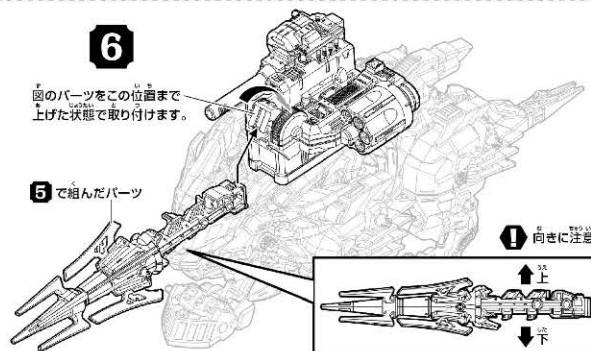

対象年齢6才以上

TAKARATOMY

ZOIDS

改造マニュアル

LIGER THE ARTHUR ZW36LA ライガー・ジ・アーサー

ZOIDS 生感図鑑

A-Zアーサーランス

貫通力が高く、1点に衝撃を集中させることができるランス。両方に突き出たエッジにより、振り下ろすことで敵に斬撃を食らわせることも可能。

A-Z機関砲

大口径に貫かれた機関砲。小型ゾイドを撃つ。

ライジングユニット

ビーストライガーを武装強化するための背部ユニット。

インバクトリボルバー

A-Zアーサーランス使用時に威力力を増える弾倉。

アーサーヘルム

敵ゾイドの物理攻撃を受け止めることが可能な特殊ヘルメット。ライダーを守るように伸びた前面部は、チームはライダーに対する意識を高められているといわれる。

スピアテイル

アーサーフリル

耐久性を上げるために特殊コーティングが施された紫色のフリル。ライダーを守る。

アーサーアーマー

耐久性を上げるために特殊コーティングが施された装甲。ステルス性に優れている。

クロウガード

一組碧の騎士

アーサー・ランスロットの変種としてライジングライガーをもとに改造されたライオン種ゾイド。背中に装備されたA-Zアーサーランスを使った突き攻撃を得意とする。敵の攻撃を軽減するために特殊コーティングされたアーサーフリル、アーサーアーマーと各部の追加防具により、防御力が向上している。進化解放「グングニル」はA-Zアーサーランスの高い貫通力をもって、敵ゾイドの急所がけり直線に突く。A-Zアーサーランスの特殊形状により、難攻不抜の攻撃にも対応している。

組み立て見取り図

袋を開けて改造スタートだ!!

組み立て方

1 ZW36ライジングライガーの復元の書を見ながら、ライジングライガーを組み立てよう!
※このライジングライガーは通常のものとは色が異なります。あらかじめご了承ください。

ライジングライガーに図のように付属パーツを取り付けよう。

7 頭を一番上まで上げて、A-Z機関砲をたんだ状態でA-Zアーサーランスをたたみます。

進化解放させよう!!

警告 (けいこく)
保護者の方へ必ずお読みください。
●小部品があります。誤飲・窒息の危険がありますので、3才未満のお子様には絶対に与えないでください。
注意 (ちゅうい)
●尖った部品があります。取り扱いには十分注意してください。●可動部に指や髪の毛や衣服などをはさまないように注意してください。●可動部の隙間には指などを入れないでください。はさまれて怪我をする恐れがあります。●プラスチック袋を頭から被ったり、顔を覆ったりしないでください。窒息する恐れがあります。●可動部に無理な力を加えないでください。破損する場合があります。●思わぬ事故の恐れがありますので、ご使用後は3才未満のお子様の手の届かない所に保管してください。

(使用上の注意)
●ご使用前に「復元の書」及び「ライガー・ジ・アーサー改造マニュアル」(本書)をよくお読みください。また組み終わった後は必ず保管しておいてください。
●本誌を待ちます際は、本誌をしっかりと持ち帰ってください。
●包装は、開封後はすぐに捨ててください。
●発送する際は、より安全な水性塗料のご使用をおすすめします。
●塗装する際は、必ず意を塗り換えてください。
●塗装する際は、必ず意を塗り換えてください。
●写真やイラストは実際の商品とは異なる場合があります。

株式会社 タカラトミー

〒124-8511 東京都葛飾区立石 7-9-10