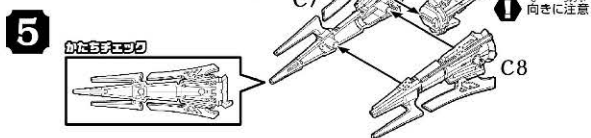

対象年齢6才以上

TAKARATOMY

ZOIDS

改造マニュアル

LIGER THE ARTHUR ZW36LA ライガー・ジ・アーサー

ZOIDS 生感図鑑

A-Zアーサーランス

貫通力が高く、1点に衝撃を集中させることができるランス。両方に突き出たエッジにより、振り下ろすことで敵に斬撃を食らわせることも可能。

A-Z機関砲

大口径に貫かれた機関砲。小型ゾイドを撃つ。

ライジングユニット

ビーストライガーを武装強化するための背部ユニット。

インバクトリボルバー

A-Zアーサーランス使用時に威力力を増える弾倉。

アーサーヘルム

敵ゾイドの物理攻撃を受け止めることが可能な特殊ヘルメット。ライダーを守るように伸びた前面部は、チームはライダーに対する意識を高められているといわれる。

スピアテイル

アーサーフリル

耐久性を上げるために特殊コーティングが施された紫色のフリル。ライダーを守る。

アーサーアーマー

耐久性を上げるために特殊コーティングが施された装甲。ステルス性に優れている。

クロウガード

一組碧の騎士

アーサー・ランスロットの変種としてライジングライガーをもとに改造されたライオン種ゾイド。背中に装備されたA-Zアーサーランスを使った突き攻撃を得意とする。敵の攻撃を軽減するために特殊コーティングされたアーサーフリル、アーサーアーマーと各部の追加防具により、防御力が向上している。進化解放「グングニル」はA-Zアーサーランスの高い貫通力をもって、敵ゾイドの急所がけり直線に突く。A-Zアーサーランスの特殊形状により、難攻不抜の攻撃にも対応している。

組み立て見取り図

袋を開けて改造スタートだ!!

組み立て方

1 ZW36ライジングライガーの復元の書を見ながら、ライジングライガーを組み立てよう!
※このライジングライガーは通常のものとは色が異なります。あらかじめご了承ください。

ライジングライガーに図のように付属パーツを取り付けよう。

7 頭を一番上まで上げて、A-Z機関砲をたんだ状態でA-Zアーサーランスをたたみます。

進化解放させよう!!

警告 (けいこく)
保護者の方へ必ずお読みください。
●小部品があります。誤飲・窒息の危険がありますので、3才未満のお子様には絶対に与えないでください。
注意 (ちゅうい)
●尖った部品があります。取り扱いには十分注意してください。●可動部に指や髪の毛や衣服などをはさまないように注意してください。●可動部の隙間には指などを入れないでください。はさまれて怪我をする恐れがあります。●プラスチック袋を頭から被ったり、顔を覆ったりしないでください。窒息する恐れがあります。●可動部に無理な力を加えないでください。破損する場合があります。●思わぬ事故の恐れがありますので、ご使用後は3才未満のお子様の手の届かない所に保管してください。

(使用上の注意)
●ご使用前に「復元の書」及び「ライガー・ジ・アーサー改造マニュアル」(本書)をよくお読みください。また組み終わった後は必ず保管しておいてください。
●本誌を待ちます際は、本誌をしっかりと持ち帰ってください。
●包装は、開封後はすぐに捨ててください。
●発送する際は、より安全な水性塗料のご使用をおすすめします。
●塗装する際は、必ず意を塗り換えてください。
●塗装する際は、必ず意を塗り換えてください。
●写真やイラストは実際の商品とは異なる場合があります。

株式会社 タカラトミー

〒124-8511 東京都葛飾区立石 7-9-10