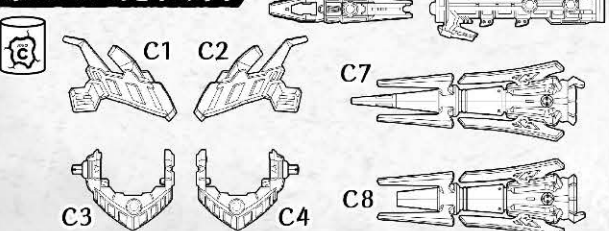

対象年齢6才以上

TAKARATOMY

ZOIDS

改造マニュアル

LIGER THE ARTHUR ZW36LA ライガー・ジ・アーサー

ZOIDS 生感図鑑

A-Zアーサーランス

貫通力が高く、1点に衝撃を集中させることができるランス。両方に突き出たエッジにより、振り下ろすことで敵に斬撃を食らわせることも可能。

A-Z機関砲

大口径に貫かれた機関砲。小型ゾイドを撃つ。

ライジングユニット

ビーストライガーを武装強化するための背部ユニット。

インバクトリボルバー

A-Zアーサーランス使用時に威力力を増える弾倉。

アーサーヘルム

敵ゾイドの物理攻撃を受け止めることが可能な特殊ヘルメット。ライダーを守るように伸びた前面部は、チームはライダーに対する意識を高められているといわれる。

スピアテイル

アーサーフリル

耐久性を上げるために特殊コーティングが施された紫色のフリル。ライダーを守る。

アーサーアーマー

耐久性を上げるために特殊コーティングが施された装甲。ステルス性に優れている。

クロウガード

一組碧の騎士

アーサー・ランスロットの変種としてライジングライガーをもとに改造されたライオン種ゾイド。背中に装備されたA-Zアーサーランスを使った突き攻撃を得意とする。敵の攻撃を軽減するために特殊コーティングされたアーサーフリル、アーサーアーマーと各部の追加防具により、防御力が向上している。進化解放「グングニル」はA-Zアーサーランスの高い貫通力をもって、敵ゾイドの急所がけり直線に突く。A-Zアーサーランスの特殊形状により、難攻不抜の攻撃にも対応している。

組み立て見取り図